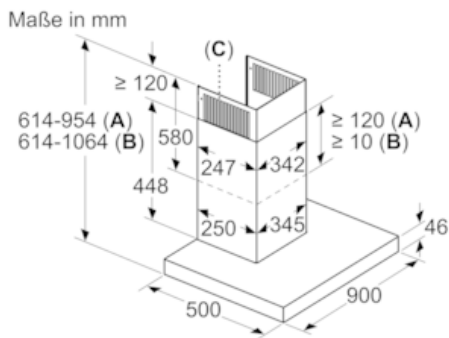

Technische Informationen

- Gerätemaße Abluft (HxBxT):614-954x898x500mm
 - Gerätemaße Umluft (HxBxT):614-1064x898x500mm
 - Gerätemaße Umluft mit Clean Air Plus Umluftset(HxBxT):
689x898x500 mm - Montage auf Außenkanal
795-1139x898x500mm - Montage auf Innenkanal
 - Abluftleistung nach EN 61591:
max. Normalbetrieb430 m³/h
Intensivstufe843m³/h
 - Abluftleistung nach EN 61591
max.843m³/h
 - Bei Einsatz des separat erhältlichen Clean Air Plus Umluftsets (Sonderzubehör) erreicht ihr Gerät im Umluftbetrieb folgende Werte:
Umluftstufe:
Max. Normalbetrieb:353 m³/h
Intensivstufe:457 m³/h
Geräuschwerte Umluft:
Max. Normalstufe:67 dB(A) re 1 pW
Intensivstufe:71dB(A) re 1 pW
 - Extrem geräuscharmer Betrieb durch spezielle Geräuschdämmung
 - Geräuschwerte nach EN 60704-2-13 max. Normalstufe
Abluftbetrieb:Geräusch, höchste Normal-Stufe: 55 dBdB(A) re 1 pW
 - Geräuschwerte nach EN 60704-2-13 bei Abluftbetrieb:
Max. Normalstufe:55 dB(A) re 1 pW
Intensivstufe:69dB(A) re 1 pW
 - Gleichmäßige, helle Beleuchtung mit3x 1,5W LED-Modul
 - Beleuchtungsstärke:389lux
 - Farbtemperatur:3500 K
 - Abluftstutzen Ø150mm (Ø120mm beiliegend)
 - mit Rückstauklappe
 - Gesamtanschlusswert:165 W
- * Gemäß EU-Regulierung Nr. 65/2014

N 90, Wandesse, 90 cm, Edelstahl
D96BMU5N0

Maßzeichnungen

- A: Abluft
- B: Umluft
- C: Luftaustritt - Schlitze bei Abluft nach unten montieren