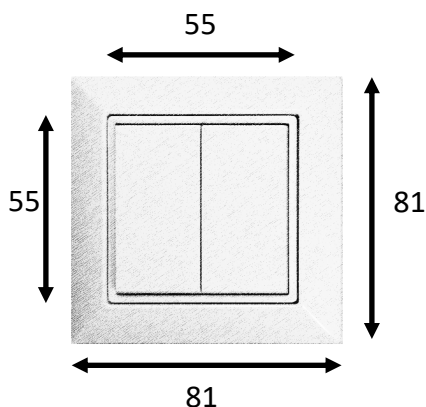

## Battery free Bluetooth Wallswitch for CASAMBI

CASAMBI  
READY

CE

Technische Daten <i>Technical data</i>	2 Taster <i>2 push buttons</i>	4 Taster <i>4 push buttons</i>
Artikelnummer <i>Part no</i>	808922	808924
Typ <i>Type</i>	RW2EBTW	RW4EBTW
Funksignal <i>Radio signal</i>	2,402..2,48 GHz, Bluetooth Low Energy (BLE)	
Kanäle <i>Channels</i>	2	4
Reichweite <i>Range</i>	bis zu 10 Meter in einem Raum <i>up to 10 meters in the same room</i>	
Geschätzte Lebensdauer <i>Estimated lifetime</i>	50.000 Schaltvorgänge <i>actuations</i>	
Umgebungstemperatur (ta) <i>Ambient temperature (ta)</i>	-20..+65 °C	
Abmessungen <i>Dimensions</i>	81x81x14 mm	