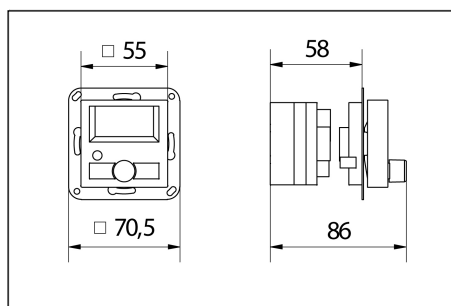

Es können je 9 DAB- und 9 UKW-Sender abgespeichert werden.

Das DAB-/UKW-Radio UP passt in alle gängigen Schalterprogramme mit 55x55mm-Zentralplatte.

Die Leistung des integrierten Stereoverstärkers wurde im Vergleich zum bewährten Vorgängermodell – RDS-Radio – mehr als verdoppelt! Hieran können zwei Lautsprecher - oder der ebenfalls weiter verbesserte UP-Lautsprecher KEL 55 angeschlossen werden.

Die Bedienung erfolgt kinderleicht über nur zwei Tasten und einen Drehregler. Über das Menü können viele weitere Funktionen wie z.B. Wecker, Sleep, Display-Helligkeit, Maximallautstärke ... eingestellt werden.

Für den Betrieb z.B. in einem Hotel kann das Scannen von Radiosendern gesperrt werden, um ein versehentliches Verstellen zu verhindern.

Das DAB-/UKW-Radio kann sogar über die optionale Fernbedienung gesteuert werden und wird mit einer Wurfantenne ausgeliefert, die ins Leerrohr geschoben werden kann. Die Antenne des DAB+ UP-Radios wird in Abhängigkeit des Materials der Wand mehr oder weniger abgeschirmt. Der Empfang kann dadurch beeinflusst werden. Prüfen Sie daher vor der Installation, ob am geplanten Einbauort UKW-/DAB+ Radiosender empfangen werden können. Ihre individuelle Empfangsprognose von DAB+ Radiosendern können Sie auf folgender Internetseite: www.digitalradio.de abrufen. Für den besten Empfang empfehlen wir den Anschluss an die Hausantenne.

Technische Daten	DAB+ UP-Radio	DAB+ UP-Radio Set KEL 55
Audioeingänge	Line-In (umschaltbar)	Line-In (umschaltbar)
Audioausgänge	Line-Out (umschaltbar), Lautsprecher 2x3W stereo	Line-Out (umschaltbar), Lautsprecher 2x3W stereo
Weitere Schnittstellen	Antenneneingang für enthaltene Wurf- oder Hausantenne (75 Ohm Koax)	Antenneneingang für enthaltene Wurf- oder Hausantenne (75 Ohm Koax)
Betriebsspannung	110-230V	110-230V
Material	Frontplatte (55x55mm): Kunststoff	Frontplatte (55x55mm): Kunststoff
Zubehör	optional RC DAB: Fernbedienung	inkl. KEL 55-4 Music: Unterputzlautsprecher, opt. RC DAB: Fernbedienung