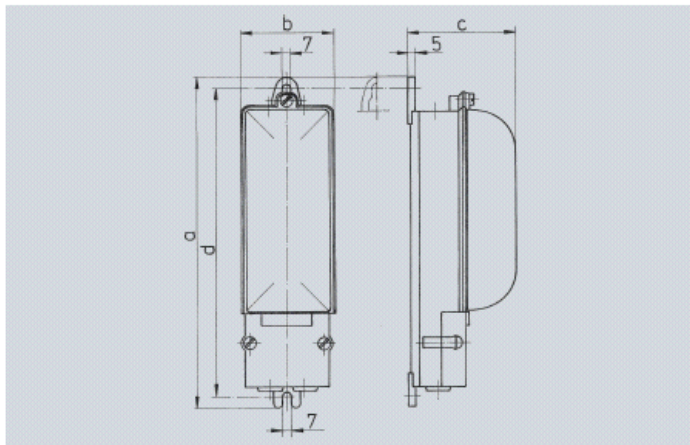

### **Erdkabel-Übergangskasten**

für Lichtmaste ab 82mm Innendurchmesser, mit Rauchglasdeckel, mit Kabelstutzen für 1 oder 2 Einführungen von 17 bis 24mm Ø oder 3 Einführungen von 15 bis 19 mm Ø, 5 Mantelklemmen je 2 x 16mm<sup>2</sup>, mit Verschraubungen Pg 13,5/M20, 1x offen und 1x geschlossen, vorverdrahtet, mit Schraubkappe.

Bestell-Nr.	10907	
Maße in mm	a	250
	b	72
	c	75
	d	232
Zeichnung	8 MB 119	

- ErdKabel – Übergangskästen von MENNEKES, in der Schutzart IP 44, entsprechen in ihren Abmessungen der DIN 43628. Sie sind entsprechend Schutzklasse II einsetzbar.
- Sie können eingebaut werden in Lichtmaste ab 82 mm Innendurchmesser mit einer Türöffnung ab 75 x 250 mm.
- Die EKÜ´s werden generell vorverdrahtet geliefert, d.h. erhebliche Kostenersparnis.
- Der transparente Gehäusedeckel lässt sich leicht öffnen; die Sicherungen können problemlos bedient werden.
- Die Sicherungssockel und alle stromführenden Teile sind durch einen gerasteten Berührungsschutz gem. VBG 4 fingersicher abgedeckt.
- Die Sicherungselemente, die N- und die PE-Abgangsklemme sind bereits werksseitig vorverdrahtet.