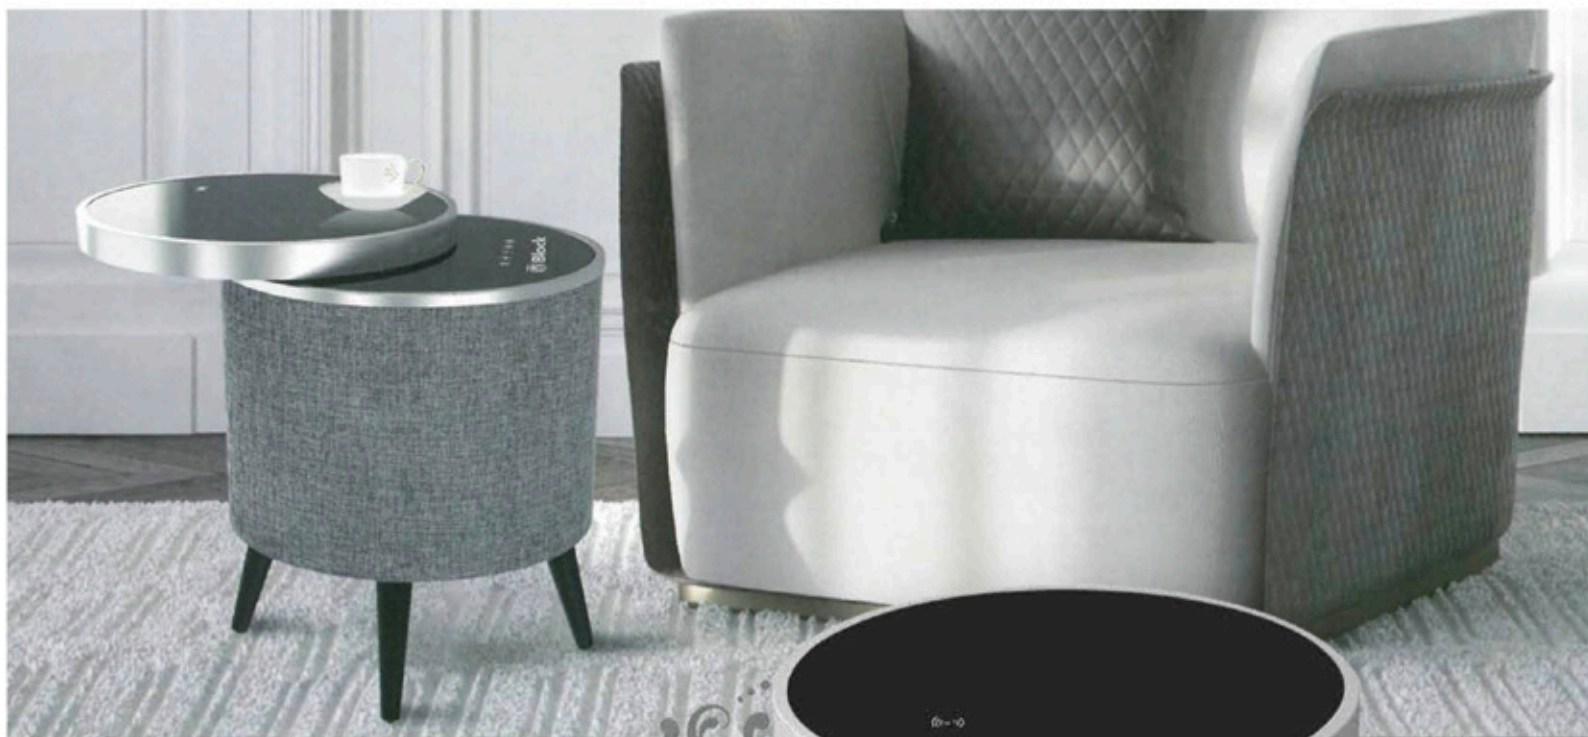

### AUSSTATTUNG

Leistung: 2x 15 Watt

35 Watt Subwoofer

AUX IN: 3.5 mm

Wireless Charger

Bluetooth: 4.2

USB charging: 5V -- 2.4A

Durchmesser: 410mm

Höhe: 520mm

Bluetooth | AUX | Wireless Charger