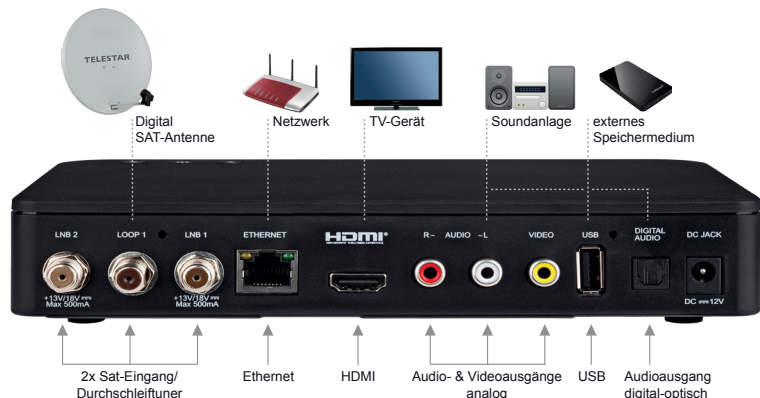

Lieferumfang

TELESTAR TELETWIN HD, Fernbedienung (inkl. Batterien), Stromversorgung, Bedienungsanleitung

Gerät (BxHxT)

Maß (cm)	20 x 4 x 13
Gewicht	0.3 kg

TELESTAR TELETWIN HD
Art.Nr.: 5310526

4 024035 105260