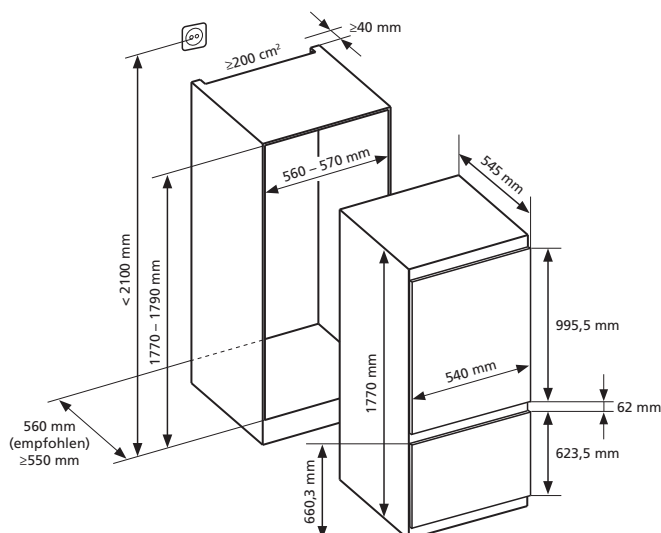

Technische Daten

1. **Energieeffizienzklasse (A-G)** E*
2. **Anschlusswert** 220 - 240 V / 50 Hz, 155 W
3. **Jährlicher Energieverbrauch** 218 kWh
4. **Klimaklasse** T/N (16°C - 43°C)
5. **Luftschallemissionen** 41 dB(A)*
6. **Luftschallemissionsklasse** C*
7. **Gesamtrauminhalt** 243 L*
8. **Einbaumaße H/B/T** 1770/540/545 mm
   Nischenhöhe 178 cm
9. **Tür**
10. » Festtürtechnik
    - » Türanschlag rechts (wechselbar)
11. **Anschlusskabel** Schukostecker mit Kabel ca. 200 cm lang

* Angaben gemäß Verordnung (EU) 2019/2016