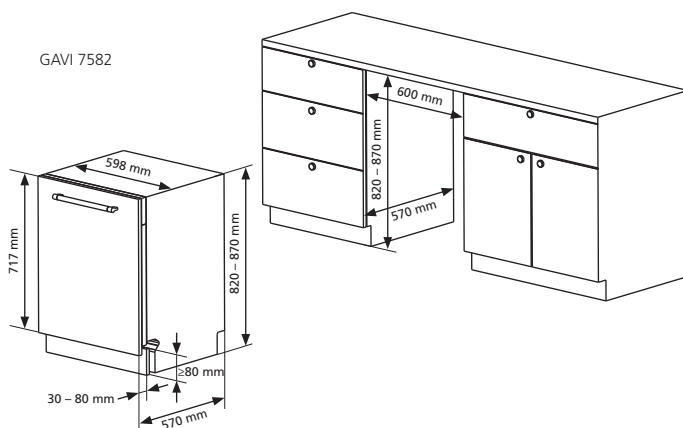

floorLIGHT

LiftmatikPLUS: dreistufige Höhenverstellung des beladenen Oberkorbes

Weinglaskorb

Antibakteriell beschichteter Filter bacteriaSTOP

Technische Daten

Gerät B/H/T	<ul style="list-style-type: none"> » 598 x 820 - 870 x 550 mm » 12 Maßgedecke
Anschluss	1,9 kW, 220 - 240 V/50 Hz/10 A
Beladungshöhe	Oberkorb (max./min.) 26 / 21 cm Unterkorb (max./min.) 32 / 27 cm
Energieeffizienzklasse (A-G)	E*
Luftschallemissionen	45 dB(A)
Luftschallemissionsklasse	C*
Wasserverbrauch	12 L / Spülzyklus*
Energieverbrauch	0,923 kWh / Spülzyklus*

* im ECO-Programm bei Kaltwasseranschluss.
Der tatsächliche Energieverbrauch hängt von der jeweiligen Nutzung des Gerätes ab.
Angaben gemäß Verordnung (EU) 2019/2017

Modell	Best.-Nr.	EAN-Code
GAVI 7582	7582 84	4051543120966
Weinglaskorb (Sonderzubehör)	2934508000	4051543110325
Set Höhenadapter +5 cm für Stellfuß (3 Stck.)	2935607000	4051543121222