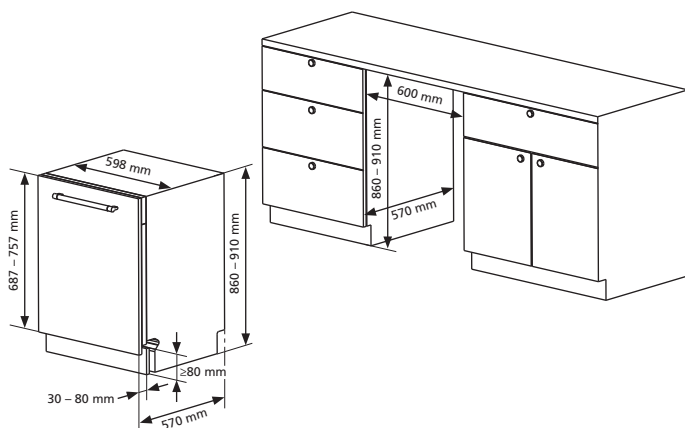

- Montage**
- » **Hocheinbaubar**
  - » Zulaufschlauch hinten Mitte ca. 170 cm (inkl. Aquastop)
  - » Ablaufschlauch hinten Mitte ca. 180 cm
  - » Seitlich verschraubbar (z. B. bei Granitarbeitsplatte)
  - » Frontjustierung
  - » Von vorn verstellbarer Hinterfuß
  - » Höhenverstellbare Füße (+ 5 cm)
  - » max. Gewicht Dekorfront 8 kg

Besteckschublade

LiftmatikPLUS: dreistufige Höhenverstellung des beladenen Oberkorbes

Weinglaskorb

4-fache LED-Innenbeleuchtung

floorLIGHT

Antibakteriell beschichteter Filter bacteriaSTOP

#### Technische Daten

<b>Gerät B/H/T</b>	» 598 x 860 - 910 x 550 mm » 15 Maßgedecke
<b>Anschluss</b>	1,9 kW, 220-240 V / 50 Hz / 10 A
<b>Beladungshöhe</b>	Oberkorb (max./min.) 20,5 / 15,5 cm Unterkorb (max./min.) 34,5 / 29,5 cm
<b>Energie-Effizienzklasse (A-G)</b>	D*
<b>Luftschallemissionen</b>	41 dB(A)
<b>Luftschallemissionsklasse</b>	B*
<b>Wasserverbrauch</b>	9 L / Spülzyklus*
<b>Energieverbrauch</b>	0,861 kWh / Spülzyklus*