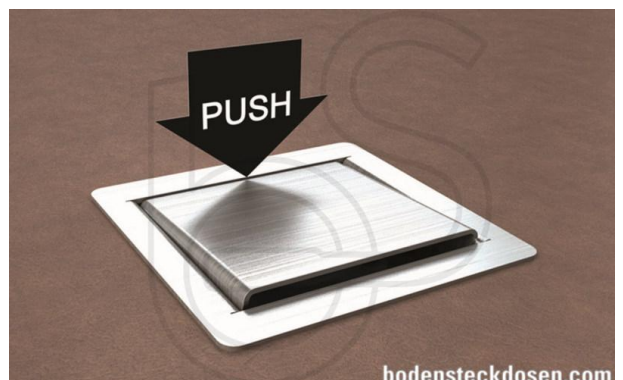

Bodensteckdose: 3301E

Spezifikation:

Artikel-Nr.:	3301E
Produktgruppe:	Bodensteckdose
Einheiten:	1
Bestückung:	1x SCHUKO Steckdose mit VDE-Prüfzeichen
Bauform:	Rechteckig
Untergrund:	- Für Estrich geeignet - Zur Wandmontage geeignet
Montage-Art:	UP-Montage
Deckelmerkmale:	Klappbar
Einsatzbereich:	Trocken- bis feuchtgepflegt
Schutzklasse:	IP41
EAN:	4058796008317

Technische Daten:

Material:	- Rahmen aus 1,5mm Edelstahl (1.4301) - Aufnahmebox aus sendzimirverzinktem Stahlblech - Deckel aus 1,5mm Edelstahl (1.4301)
Farbe:	Edelstahl
Oberfläche:	Geschliffen
Gewicht:	600g
Abmessungen:	110 x 110 x 60mm
Einbaumaße:	92 x 88 x 60mm
Zuleitung:	1x vorne; 1x hinten; 2x unten; Ø 25mm
Belastbarkeit:	Nicht begehbar (Punktlast max. 20kg)

Besonderheiten:

Lieferzustand:	Komplett einbaufertig vormontiert

Die Abbildungen können von der angegebenen Bestückung abweichen sowie Zubehör-Artikel darstellen.

Irrtümer und technische Änderungen vorbehalten.