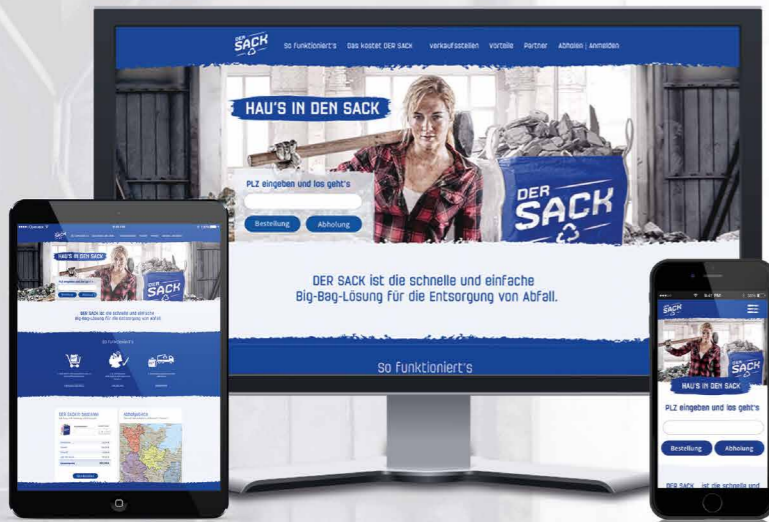

ABHOLUNG UNTER WWW.DER-SACK.DE

GPS-Funktion ermittelt die Abholadresse

Anzahl der Säcke und Termin eingeben

Auftrag losschicken

WICHTIG FÜR DIE ABHOLUNG:

- ✓ Freie, ungehinderte Zufahrtsmöglichkeit
- ✓ 26t zulässiges Gesamtgewicht der Straße
- ✓ Kranauslage beträgt max. 6 m
- ✓ Durchfahrtsbreite beträgt mindestens 3 m
- ✓ Durchfahrtshöhe beträgt mindestens 4 m