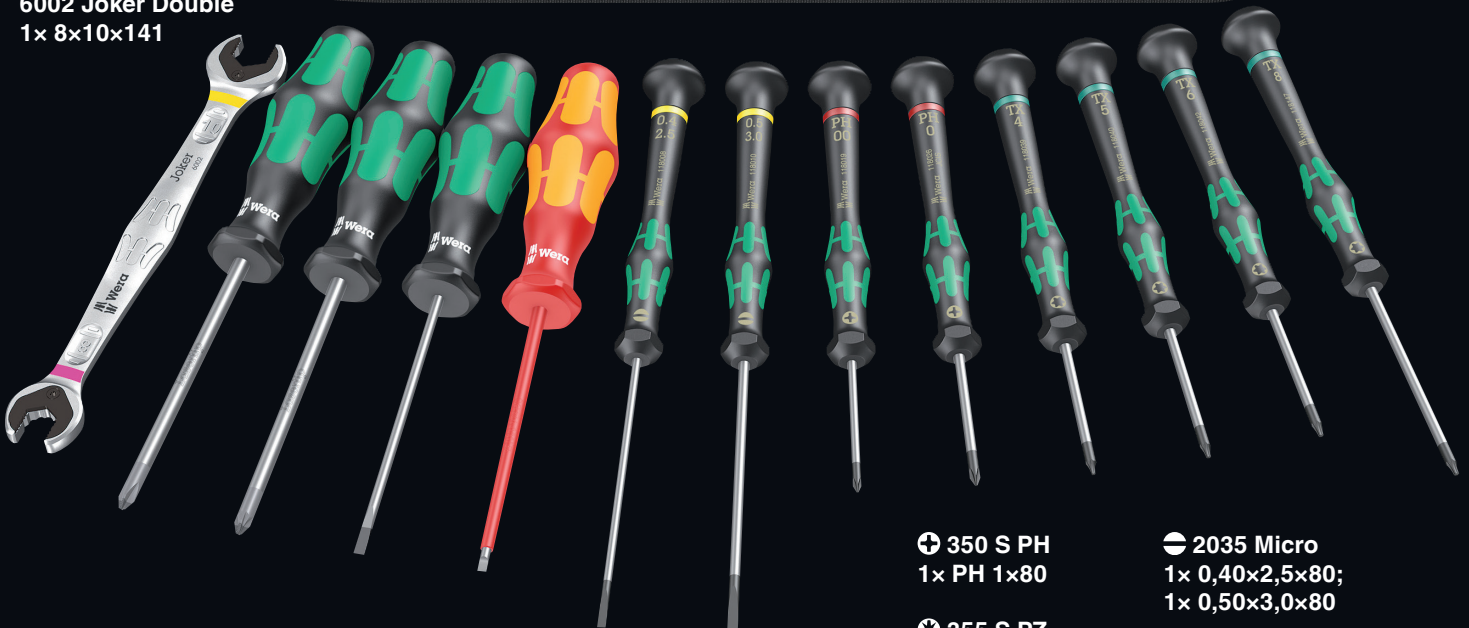

Wera Adventskalender 2021

EVP

€43,-

+MwSt.

Code Nr.: 05 136602 001
EAN: 4013288214089

Der Wera Adventskalender 2021 enthält gleich 3 ganz besondere Produktneuheiten: Das neue Magnetisiergerät besticht durch sein attraktives Design. Der 8/10er Joker Doppelmaulschlüssel komplettiert das Maulschlüssel-Sortiment vieler Anwender. Der Mini Flaschenöffner entfernt nicht nur Kronkorken, sondern ist gleichzeitig ein ins Auge fallender Schlüsselanhänger.

Darüber hinaus sorgen 6 Bits plus Bit-Halter, 8 Micro-Schraubendreher, 3 Werkstatt- plus 1 VDE-Schraubendreher für ein rundum gelungenes

Sortiment, mit dem die Anwender nach dem 24.12. für viele gängige Anwendungen sehr gut ausgestattet sind. Die Bits können in den ebenfalls beiliegenden Bit-Check einsortiert werden und passen damit sogar in die Hosentasche. Alle anderen Werkzeuge können in der enthaltenen textilen Box verstaut und geschützt werden. Diese Box besitzt eine Vlieszone an der Außenseite und kann dank des ebenfalls enthaltenen Klettstreifens – somit supereinfach und abnehmbar – an einer Wand oder dem Wera 2go Werkzeugtransportsystem fixiert werden.

Inhalt

1 x 9458 Falttasche Adventskalender 2021

6002 Joker Double
1 x 8x10x141

⊕ 350 S PH
1 x PH 1x80

⊖ 2035 Micro
1 x 0,40x2,5x80;
1 x 0,50x3,0x80

⊕ 355 S PZ
1 x PZ 1x80

⊕ 2050 PH Micro
1 x PH 00x40;
1 x PH 0x40