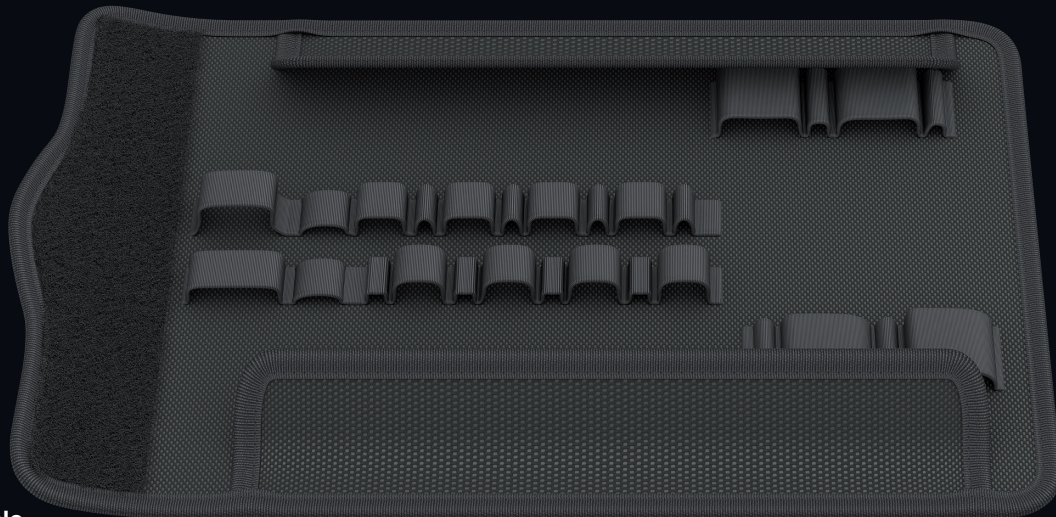

Wera Adventskalender 2021

EVP

€43,-

+MwSt.

Code Nr.: 05 136602 001
EAN: 4013288214089

Der Wera Adventskalender 2021 enthält gleich 3 ganz besondere Produktneuheiten: Das neue Magnetisiergerät besticht durch sein attraktives Design. Der 8/10er Joker Doppelmaulschlüssel komplettiert das Maulschlüssel-Sortiment vieler Anwender. Der Mini Flaschenöffner entfernt nicht nur Kronkorken, sondern ist gleichzeitig ein ins Auge fallender Schlüsselanhänger.

Darüber hinaus sorgen 6 Bits plus Bit-Halter, 8 Micro-Schraubendreher, 3 Werkstatt- plus 1 VDE-Schraubendreher für ein rundum gelungenes

Sortiment, mit dem die Anwender nach dem 24.12. für viele gängige Anwendungen sehr gut ausgestattet sind. Die Bits können in den ebenfalls beiliegenden Bit-Check einsortiert werden und passen damit sogar in die Hosentasche. Alle anderen Werkzeuge können in der enthaltenen textilen Box verstaut und geschützt werden. Diese Box besitzt eine Vlieszone an der Außenseite und kann dank des ebenfalls enthaltenen Klettstreifens – somit supereinfach und abnehmbar – an einer Wand oder dem Wera 2go Werkzeugtransportsystem fixiert werden.

Inhalt

1 x 9458 Falttasche Adventskalender 2021

6002 Joker Double
1 x 8x10x141

⊕ 350 S PH
1 x PH 1x80

⊖ 2035 Micro
1 x 0,40x2,5x80;
1 x 0,50x3,0x80

⊕ 355 S PZ
1 x PZ 1x80

⊕ 2050 PH Micro
1 x PH 00x40;
1 x PH 0x40