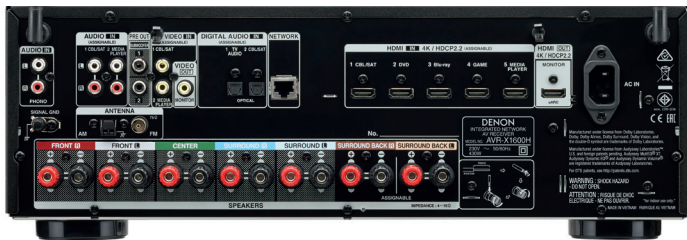

Audyssey: Optimaler Sound in Ihrem Raum

Der AVR-X1600H verfügt über das Raumakustikmessungssystem Audyssey MultEQ XT. Über das mitgelieferte Mikrofon wird die Ausgabe der einzelnen Lautsprecher genau analysiert und jeder Kanal optimiert. In der optionalen Audyssey MultEQ Editor-App (separat erhältlich) können versierte Benutzer weitere Einstellungen und Anpassungen der Audio-Umgebung vornehmen.

Quick Select-Funktionen für bedienerfreundliches Sound-Tuning

An der Frontseite des AVR-X1600H befinden sich vier Quick Select-Tasten, mit denen Sie die gewünschten Einstellungen für jede Quelle speichern können. Wenn Sie zwischen TV-Audio, Blu-Ray, Media-Playern usw. umschalten, stellt der AVR-X1600H die EQ-Einstellungen so ein, wie Sie das für diese Medienquelle festgelegt haben. Für schnelle Steuerung können Sie die Tasten an der Vorderseite oder die entsprechenden Quick Select-Funktionen auf der AVR-Fernbedienung verwenden.

Mehr als 100 Jahre an der Spitze der Audiotechnologie

1910 gegründet, verfügt Denon über eine reichhaltige Erfahrung an der Spitze der Audiotechnologie – als Japans erster Hersteller von Audioelektronik und als weltweit erster Hersteller kommerzieller CDs. Stetige Forschung und Entwicklung sorgen für ständige Verbesserungen im Audiobereich und ein besseres Hörerlebnis.

Technische Daten

Anzahl der Endstufen	7
Ausgangsleistung	145 Watt pro Kanal (6 Ohm, 1 kHz, 1% Klirr, 1 Kanal)
	120 Watt pro Kanal (6 Ohm, 1 kHz, 0,7% Klirr, 2 Kanäle)
	80 Watt pro Kanal (8 Ohm, 20 Hz - 20 kHz, 0,08% Klirr, 2 Kanäle)
Ausgangsimpedanz	4 – 16 Ω / Ohm
Vorverstärker-Sektion	
Eingangsempfindlichkeit/Impedanz	200 mV / 47kΩ/kOhm
Frequenzgang	10 Hz – 100 kHz — +1, –3 dB (DIRECT Modus)
Signal/Rausch-Abstand	98 dB (IHF-A, DIRECT Modus)

UKW Sektion	
Empfangsbereich	87.5 MHz – 108 MHz
MW Sektion	
Empfangsbereich	520 kHz – 1611 kHz
Allgemeines	
Netzteil	AC 230 V 50 Hz
Leistungsaufnahme	430 W (Standby: 0,1W; CEC-Standby: 0,5W)
Stromverbrauch im Leerlauf	29 W(ECO Mode On) 39 W(ECO Mode Off)
Abmessungen (B x H x T)	434 x 151 x 339 mm
Abmessungen (mit Verpackung)	523 x 232 x 435 mm
Gewicht	8,5 kg
Gewicht (mit Verpackung)	10,6 kg

Anschlüsse

Eingänge	HDMI (Front 1)	x 6
	Composite (Video)	x 2
	Phono	x 1
	Analog Audio	x 2
	Digital Optisch	x 2
	USB (Front)	x 1
Ausgänge	HDMI Monitor (eARC)	x 1
	Composite (Video)	x 1
	Audio Pre-out (SW)	2 ch
	Zone 2 (Lautsprecher zuweisbar)	x 1
	Kopfhörer	x 1
Weitere	Ethernet	x 1
	Mikrofon	x 1
	UKW/MW-Antenne	x 1

EAN	AVRX1600HBKE2	4951035069707

Denon
Deutschland/Österreich
A Division of Sound United
An der Kleinbahn 18
D-41334 Nettetal
www.denon.de

Vertrieb Schweiz:
cebrands.ch AG
Dorfstrasse 38
6340 Baar
Switzerland
www.denon-hifi.ch

Die Bluetooth® Wortmarke und Logos sind Eigentum der Bluetooth SIG Inc. und jegliche Benutzung dieser Marke durch D&M Holdings Inc. erfolgt unter Lizenz. Dolby, Dolby Atmos und das Doppel-D-Symbol sind eingetragene Warenzeichen der Dolby Laboratories. • DTS, das Symbol, DTS in Kombination mit dem Symbol, DTS:X und das DTS:X Logo sind eingetragene Warenzeichen oder Warenzeichen von DTS, Inc. in den USA und/oder anderen Ländern. • Die Spotify Software ist Gegenstand von Drittlizenzen. www.spotify.com/connect/third-party-licenses • Andere registrierte Markenzeichen und -namen sind Eigentum ihres jeweiligen Besitzers.

Denon ist ein Warenzeichen oder eingetragenes Warenzeichen der D&M Holdings, Inc.

* Sämtliche Spezifikationen können ohne Vorankündigung geändert werden