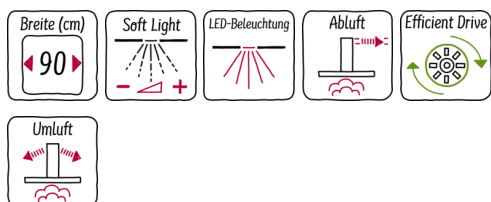

N 70  
DFHP951S  
D95FHP1S0  
WANDESSE, 89 CM

COOKING PASSION SINCE 1877

A

Die Design-Haube mit gerader Frontfläche und starker Leistung sorgt für Kopffreiheit beim Kochen

- ✓ EfficientDrive: sorgt dank neuer Motortechnologie für sehr leises und energiesparendes Kochen
- ✓ TouchControl: dank der glatten Bedienoberfläche besonders einfache Steuerung mit nur einem Finger
- ✓ Intensivstufe: steigert die Lüfterleistung bei starkem Kochdunst
- ✓ LED Licht: gute Ausleuchtung beim Kochen dank der energiesparenden LED-Beleuchtung

##### Technische Daten

Farbe des Kamins : Edelstahl  
 Bauart : Kaminesse  
 Approbationszertifikate : CE, EAC-Eurasian, VDE  
 Länge Anschlusskabel (cm) : 130  
 Höhe des Gerätes ohne Kamin (mm) : 430  
 Mindestabstand zur Kochstelle Elektro : 450  
 Mindestabstand zur Kochstelle Gas : 600  
 Nettogewicht (kg) : 20,984  
 Steuerung : elektronisch  
 Regelung der Leistungsstufen : 3-stufig + 2 Intensiv  
 Max. Gebläseleistung-Abluftbetrieb (m<sup>3</sup>/h) : 410  
 Gebläseleistung bei Intensivstufe-Umluftbetrieb : 520  
 Max. Gebläseleistung-Umluftbetrieb (m<sup>3</sup>/h) : 290  
 Gebläseleistung bei Intensivstufe-Abluftbetrieb (m<sup>3</sup>/h) : 710  
 Anzahl der Lampen (Stck) : 2  
 Schalleistung (dB(A) re 1 pW) : 57  
 Durchmesser des Abluftstutzens (mm) : 150 / 120  
 Material des Fettfilters : Aluminium  
 EAN-Nummer : 4242004210047  
 Anschlusswert (W) : 143  
 Absicherung (A) : 10  
 Spannung (V) : 220-240  
 Frequenz (Hz) : 50; 60  
 Steckerart : Schuko-/Gardym.Erdung  
 Art der Installation : Wandmontage