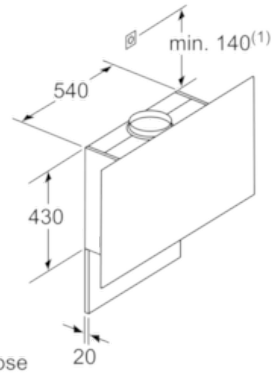

#### Technische Information:

- Gerätemaße Abluft (HxBxT): 969-1239 x 890 x 263 mm
- Gerätemaße Umluft mit Kamin (HxBxT): 1029-1299 x 890 x 263 mm
- Gerätemaße Umluft mit CleanAir Umluftmodul (HxBxT):  
1159 x 890 x 263 mm - Montage auf Außenkanal  
1229-1499 x 890 x 263 mm - Montage auf Innenkanal
- Gerätemaße Umluft ohne Kamin (HxBxT): 480 x 890 x 263 mm
- Abluftleistung nach EN 61591:  
max. Normalbetrieb 410 m<sup>3</sup>/h  
Intensivstufe 710 m<sup>3</sup>/h
- Geräuschwerte nach EN 60704-3 und EN 60704-2-13 bei Abluftbetrieb:  
Max. Normalstufe: 57 dB(A) re 1 pW (44 dB(A) re 20 µPa Schalldruck)  
Intensivstufe: 70 dB(A) re 1 pW (56 dB(A) re 20 µPa Schalldruck)
- Umluftleistung:  
max. Normalbetrieb 290 m<sup>3</sup>/h  
Intensivstufe 520 m<sup>3</sup>/h
- Geräuschwerte bei Umluftbetrieb:  
max. Normalstufe: 60 dB(A) re 1 pW (46 dB(A) re 20 µPa Schalldruck)  
Intensivstufe: 73 dB(A) re 1 pW (60 dB(A) re 20 µPa Schalldruck)
- Gleichmäßige, helle Beleuchtung mit 2 x 1,5W LED-Modul
- Beleuchtungsstärke: 230 lux
- Farbtemperatur: 3500 K
- Abluftstutzen Ø 150 mm (Ø 120 mm beiliegend)
- Gesamtanschlusswert: 143 W

\* Gemäß EU-Regulierung Nr. 65/2014

N 70  
 DFHP951S  
 D95FHP1S0  
 WANDESSE, 89 CM

Maßzeichnungen

Maximale Stärke der Rückwand beachten.

Maße in mm