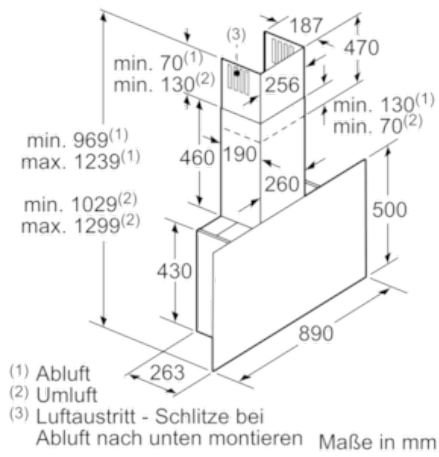

#### Technische Information:

- Gerätemaße Abluft (HxBxT): 969-1239 x 890 x 263 mm
- Gerätemaße Umluft mit Kamin (HxBxT): 1029-1299 x 890 x 263 mm
- Gerätemaße Umluft mit CleanAir Umluftmodul (HxBxT):  
1159 x 890 x 263 mm - Montage auf Außenkanal  
1229-1499 x 890 x 263 mm - Montage auf Innenkanal
- Gerätemaße Umluft ohne Kamin (HxBxT): 480 x 890 x 263 mm
- Abluftleistung nach EN 61591:  
max. Normalbetrieb 410 m<sup>3</sup>/h  
Intensivstufe 710 m<sup>3</sup>/h
- Geräuschwerte nach EN 60704-3 und EN 60704-2-13 bei Abluftbetrieb:  
Max. Normalstufe: 57 dB(A) re 1 pW (44 dB(A) re 20 µPa Schalldruck)  
Intensivstufe: 70 dB(A) re 1 pW (56 dB(A) re 20 µPa Schalldruck)
- Umluftleistung:  
max. Normalbetrieb 290 m<sup>3</sup>/h  
Intensivstufe 520 m<sup>3</sup>/h
- Geräuschwerte bei Umluftbetrieb:  
max. Normalstufe: 60 dB(A) re 1 pW (46 dB(A) re 20 µPa Schalldruck)  
Intensivstufe: 73 dB(A) re 1 pW (60 dB(A) re 20 µPa Schalldruck)
- Gleichmäßige, helle Beleuchtung mit 2 x 1,5W LED-Modul
- Beleuchtungsstärke: 230 lux
- Farbtemperatur: 3500 K
- Abluftstutzen Ø 150 mm (Ø 120 mm beiliegend)
- Gesamtanschlusswert: 143 W

\* Gemäß EU-Regulierung Nr. 65/2014

N 70  
 DFHP951S  
 D95FHP1S0  
 WANDESSE, 89 CM

Maßzeichnungen

Maximale Stärke der Rückwand beachten.

Maße in mm