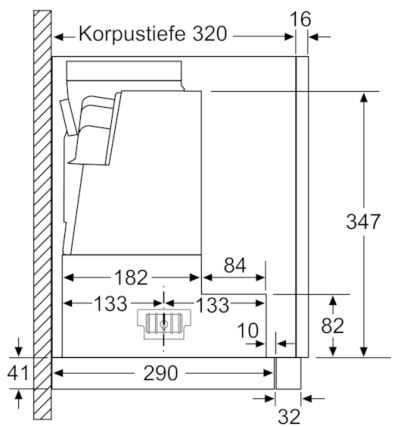

Technische Daten

Bauart :	Auszugsesse
Approbationszertifikate :	CE, VDE
Länge Anschlusskabel (cm) :	175
Nischenmaße (H x B x T) (mm) :	385mm x 524.0mm x 290mm
Mindestabstand zur Kochstelle Elektro :	430
Mindestabstand zur Kochstelle Gas :	650
Nettogewicht (kg) :	12,013
Steuerung :	elektronisch
Regelung der Leistungsstufen :	3-stufig + 2 Intensiv
Max. Gebläseleistung-Abluftbetrieb (m ³ /h) :	392
Gebläseleistung bei Intensivstufe-Umluftbetrieb :	475.0
Gebläseleistung bei Intensivstufe-Abluftbetrieb (m ³ /h) :	717
Anzahl der Lampen (Stck) :	2
Schalleistung (dB(A) re 1 pW) :	53
Durchmesser des Abluftstutzens (mm) :	120 / 150
Material des Fettfilters :	Edelstahl waschbar
EAN-Nummer :	4242005232079
Anschlusswert (W) :	144
Absicherung (A) :	10
Spannung (V) :	220-240
Frequenz (Hz) :	50; 60
Steckerart :	Schuko-/Gardy.m.Erdung
Art der Installation :	Integrierbar

Planungs- und Installationsinformation

- Schnellmontagebefestigung
- Gerätemaße (HxBxT): 426 x 598 x 290 mm
- Einbaumaße (HxBxT): 385 x 524 x 290 mm
- Abluftstutzen Ø 150 mm (Ø 120 mm beiliegend)
- mit Rückstauklappe
- Länge Anschlusskabel: 1.75 m mit Stecker
- BO-Design mit Logo

* Gemäß EU-Regulierung Nr. 65/2014

**Serie | 8, Flachschildhaube, 60 cm,
Edelstahl
DFS067K51**

Maße in mm

Tiefenanpassung
des Filterauszuges
bis 29 mm möglich

Maße in mm

Maße in mm

Position LED
Leuchten
Rückwandpaneel
max. 20 mm

Maße in mm

Maße in mm

Maße in mm