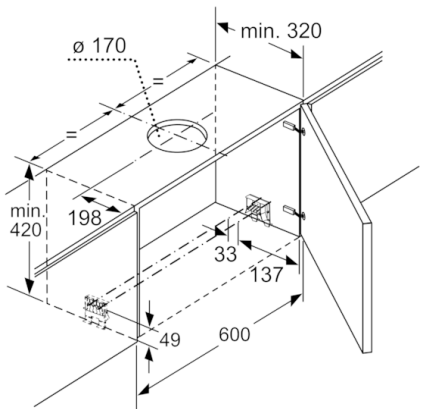

Planungs- und Installationsinformation

- Schnellmontagebefestigung
- Gerätemaße (HxBxT): 426 x 598 x 290 mm
- Einbaumaße (HxBxT): 385 x 524 x 290 mm
- Abluftstutzen Ø 150 mm (Ø 120 mm beiliegend)
- mit Rückstauklappe
- Länge Anschlusskabel: 1.75 m mit Stecker
- BO-Design mit Logo

* Gemäß EU-Regulierung Nr. 65/2014

**Serie | 8, Flachschildhaube, 60 cm,
Edelstahl
DFS067K51**

Maße in mm

Tiefenanpassung
des Filterauszuges
bis 29 mm möglich

Maße in mm

Maße in mm

Position LED
Leuchten
Rückwandpaneel
max. 20 mm