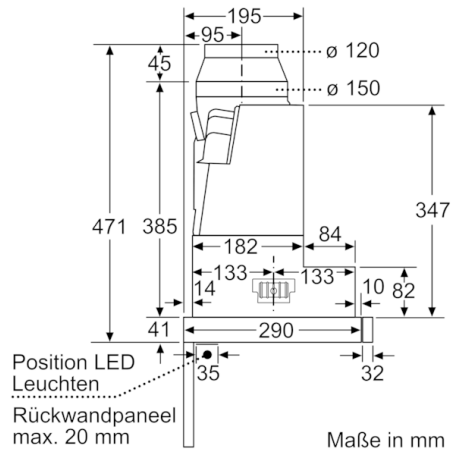

Planungs- und Installationsinformation

- Schnellmontagebefestigung
- Gerätemaße (HxBxT): 426 x 598 x 290 mm
- Einbaumaße (HxBxT): 385 x 524 x 290 mm
- Abluftstutzen Ø 150 mm (Ø 120 mm beiliegend)
- mit Rückstauklappe
- Länge Anschlusskabel: 1.75 m mit Stecker
- BO-Design mit Logo

* Gemäß EU-Regulierung Nr. 65/2014

**Serie | 8, Flachschildhaube, 60 cm,
Edelstahl
DFS067K51**

Maße in mm

Tiefenanpassung
des Filterauszuges
bis 29 mm möglich

Maße in mm

Maße in mm

Position LED
Leuchten
Rückwandpaneel
max. 20 mm

Maße in mm

Maße in mm

Maße in mm