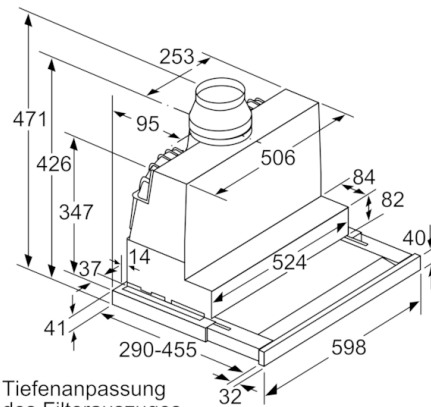

Planungs- und Installationsinformation

- Schnellmontagebefestigung
- Gerätemaße (HxBxT): 426 x 598 x 290 mm
- Einbaumaße (HxBxT): 385 x 524 x 290 mm
- Abluftstutzen Ø 150 mm (Ø 120 mm beiliegend)
- mit Rückstauklappe
- Länge Anschlusskabel: 1.75 m mit Stecker
- BO-Design mit Logo

* Gemäß EU-Regulierung Nr. 65/2014

**Serie | 8, Flachschildhaube, 60 cm,
Edelstahl
DFS067K51**

Maße in mm

Tiefenanpassung
des Filterauszuges
bis 29 mm möglich

Maße in mm

Maße in mm

Position LED
Leuchten
Rückwandpaneel
max. 20 mm

Maße in mm

Maße in mm

Maße in mm