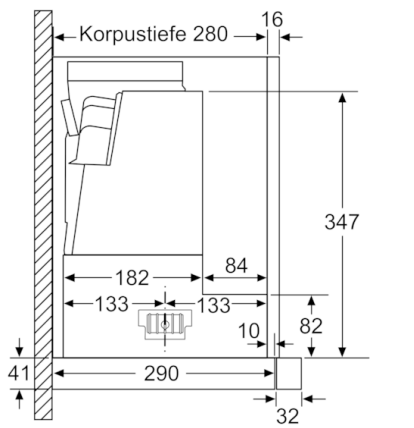

Technische Daten

Bauart :	Auszugsesse
Approbationszertifikate :	CE, VDE
Länge Anschlusskabel (cm) :	175
Nischenmaße (H x B x T) (mm) :	385mm x 524.0mm x 290mm
Mindestabstand zur Kochstelle Elektro :	430
Mindestabstand zur Kochstelle Gas :	650
Nettogewicht (kg) :	12,013
Steuerung :	elektronisch
Regelung der Leistungsstufen :	3-stufig + 2 Intensiv
Max. Gebläseleistung-Abluftbetrieb (m ³ /h) :	392
Gebläseleistung bei Intensivstufe-Umluftbetrieb :	475.0
Gebläseleistung bei Intensivstufe-Abluftbetrieb (m ³ /h) :	717
Anzahl der Lampen (Stck) :	2
Schalleistung (dB(A) re 1 pW) :	53
Durchmesser des Abluftstutzens (mm) :	120 / 150
Material des Fettfilters :	Edelstahl waschbar
EAN-Nummer :	4242005232079
Anschlusswert (W) :	144
Absicherung (A) :	10
Spannung (V) :	220-240
Frequenz (Hz) :	50; 60
Steckerart :	Schuko-/Gardy.m.Erdung
Art der Installation :	Integrierbar

Planungs- und Installationsinformation

- Schnellmontagebefestigung
- Gerätemaße (HxBxT): 426 x 598 x 290 mm
- Einbaumaße (HxBxT): 385 x 524 x 290 mm
- Abluftstutzen Ø 150 mm (Ø 120 mm beiliegend)
- mit Rückstauklappe
- Länge Anschlusskabel: 1.75 m mit Stecker
- BO-Design mit Logo

* Gemäß EU-Regulierung Nr. 65/2014

**Serie | 8, Flachschildhaube, 60 cm,
Edelstahl
DFS067K51**

Maße in mm

Tiefenanpassung
des Filterauszuges
bis 29 mm möglich

Maße in mm

Maße in mm

Position LED
Leuchten
Rückwandpaneel
max. 20 mm

Maße in mm

Maße in mm

Maße in mm