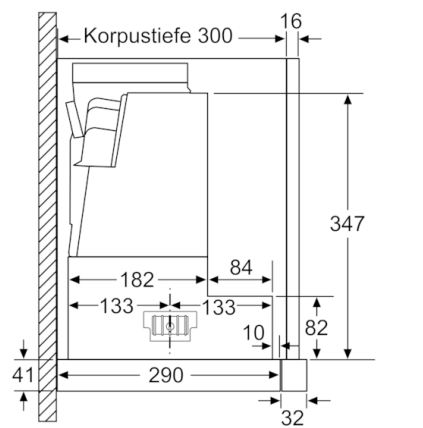

Technische Daten

Bauart :	Auszugsesse
Approbationszertifikate :	CE, VDE
Länge Anschlusskabel (cm) :	175
Nischenmaße (H x B x T) (mm) :	385mm x 524.0mm x 290mm
Mindestabstand zur Kochstelle Elektro :	430
Mindestabstand zur Kochstelle Gas :	650
Nettogewicht (kg) :	12,013
Steuerung :	elektronisch
Regelung der Leistungsstufen :	3-stufig + 2 Intensiv
Max. Gebläseleistung-Abluftbetrieb (m ³ /h) :	392
Gebläseleistung bei Intensivstufe-Umluftbetrieb :	475.0
Gebläseleistung bei Intensivstufe-Abluftbetrieb (m ³ /h) :	717
Anzahl der Lampen (Stck) :	2
Schalleistung (dB(A) re 1 pW) :	53
Durchmesser des Abluftstutzens (mm) :	120 / 150
Material des Fettfilters :	Edelstahl waschbar
EAN-Nummer :	4242005232079
Anschlusswert (W) :	144
Absicherung (A) :	10
Spannung (V) :	220-240
Frequenz (Hz) :	50; 60
Steckerart :	Schuko-/Gardy.m.Erdung
Art der Installation :	Integrierbar

Planungs- und Installationsinformation

- Schnellmontagebefestigung
- Gerätemaße (HxBxT): 426 x 598 x 290 mm
- Einbaumaße (HxBxT): 385 x 524 x 290 mm
- Abluftstutzen Ø 150 mm (Ø 120 mm beiliegend)
- mit Rückstauklappe
- Länge Anschlusskabel: 1.75 m mit Stecker
- BO-Design mit Logo

* Gemäß EU-Regulierung Nr. 65/2014

**Serie | 8, Flachschildhaube, 60 cm,
Edelstahl
DFS067K51**

Maße in mm

Tiefenanpassung
des Filterauszuges
bis 29 mm möglich

Maße in mm

Maße in mm

Position LED
Leuchten
Rückwandpaneel
max. 20 mm

Maße in mm

Maße in mm

Maße in mm