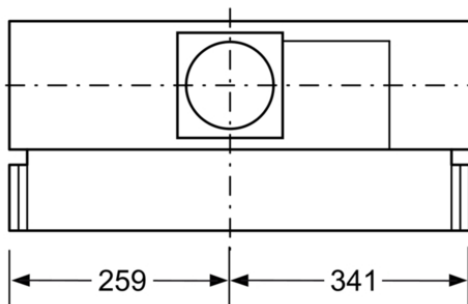

- Zur Montage zwischen Hängeschränken

Maße

- Abluftstutzen Ø 120 mm
- Gesamtanschlusswert: 270 W
- Gerätegröße Abluft (HxBxT): 380 x 599 x 280 mm
- Gerätegröße Umluft mit Starterset (HxBxT): 380 x 599 x 280 mm

DHE645M grau-metallic
Zwischenbauhaube, 60 cm

Maße in mm

Maße in mm

Maße in mm