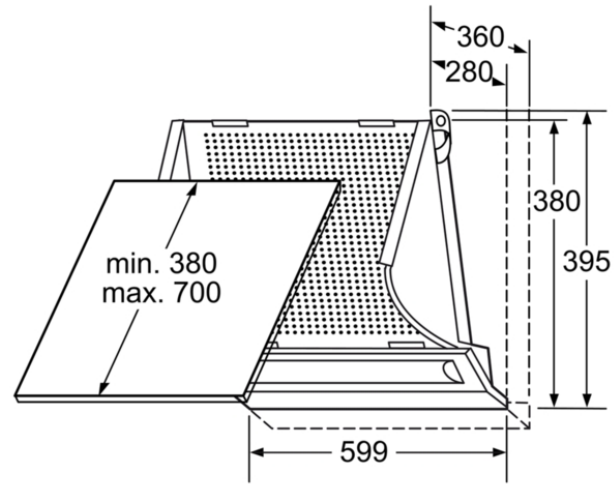

- Zur Montage zwischen Hängeschränken

Maße

- Abluftstutzen Ø 120 mm
- Gesamtanschlusswert: 270 W
- Gerätegröße Abluft (HxBxT): 380 x 599 x 280 mm
- Gerätegröße Umluft mit Starterset (HxBxT): 380 x 599 x 280 mm

Ausstattungsmerkmale

Bauart : Auszugsesse
 Approbationszertifikate : CE, VDE
 Länge Anschlusskabel (cm) : 130
 Mindestabstand zur Kochstelle Elektro : 650
 Mindestabstand zur Kochstelle Gas : 650
 Nettogewicht (kg) : 9,0
 Steuerung : mechanisch
 Regelung der Leistungsstufen : 3
 Max. Gebläseleistung Abluft (m³/h) : 270
 Max. Gebläseleistung Umluft (m³/h) : 300
 Anzahl der Lampen (Stck) : 2
 Schalleistung (dB(A) re 1 pW) : 63
 Durchmesser des Abluftstutzens (mm) : 120
 Material des Fettfilters : Aluminium
 EAN-Nummer : 4242002122793

Verbrauchs- und Anschlusswerte

Anschlusswert (W) : 270
 Absicherung (A) : 10
 Spannung (V) : 220-230
 Frequenz (Hz) : 50
 Steckerart : Schuko-/Gardy.m.Erdung
 Art der Installation : Wandmontage

BOSCH

Serie | 2

DHE645M grau-metallic
Zwischenbauhaube, 60 cm

Maße in mm

Maße in mm

Maße in mm