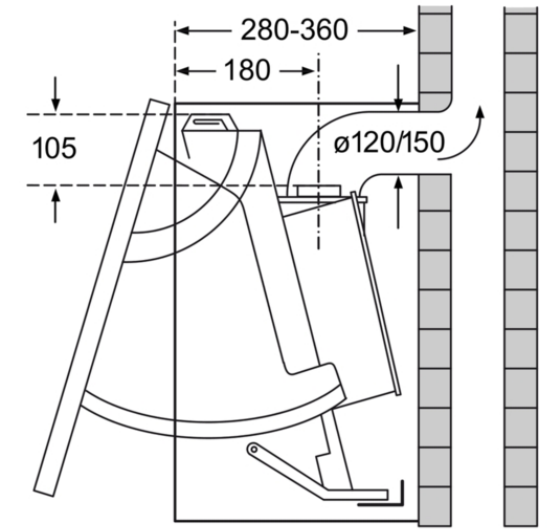

- Zur Montage zwischen Hängeschränken

Maße

- Abluftstutzen Ø 120 mm
- Gesamtanschlusswert: 270 W
- Gerätegröße Abluft (HxBxT): 380 x 599 x 280 mm
- Gerätegröße Umluft mit Starterset (HxBxT): 380 x 599 x 280 mm

Ausstattungsmerkmale

Bauart : Auszugsesse
 Approbationszertifikate : CE, VDE
 Länge Anschlusskabel (cm) : 130
 Mindestabstand zur Kochstelle Elektro : 650
 Mindestabstand zur Kochstelle Gas : 650
 Nettogewicht (kg) : 9,0
 Steuerung : mechanisch
 Regelung der Leistungsstufen : 3
 Max. Gebläseleistung Abluft (m³/h) : 270
 Max. Gebläseleistung Umluft (m³/h) : 300
 Anzahl der Lampen (Stck) : 2
 Schalleistung (dB(A) re 1 pW) : 63
 Durchmesser des Abluftstutzens (mm) : 120
 Material des Fettfilters : Aluminium
 EAN-Nummer : 4242002122793

Verbrauchs- und Anschlusswerte

Anschlusswert (W) : 270
 Absicherung (A) : 10
 Spannung (V) : 220-230
 Frequenz (Hz) : 50
 Steckerart : Schuko-/Gardy.m.Erdung
 Art der Installation : Wandmontage

BOSCH

Serie | 2

DHE645M grau-metallic
Zwischenbauhaube, 60 cm

Maße in mm

Maße in mm

Maße in mm