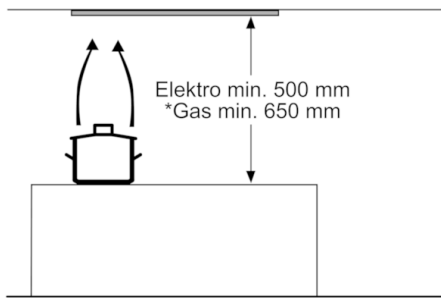

Technische Daten

Bauart :	Unterbauesse
Approbationszertifikate :	CE, VDE
Länge Anschlusskabel (cm) :	150
Nischenmaße (H x B x T) (mm) :	418mm x 836.0mm x 264mm
Mindestabstand zur Kochstelle Elektro :	500
Mindestabstand zur Kochstelle Gas :	650
Nettogewicht (kg) :	9,455
Steuerung :	elektronisch
Max. Gebläseleistung Abluft (m ³ /h) :	630
Gebläseleistung bei Intensivstufe-Umluftbetrieb :	310.0
Gebläseleistung bei Intensivstufe-Abluftbetrieb (m ³ /h) :	730
Anzahl der Lampen (Stck) :	2
Schallleistung (dB(A) re 1 pW) :	65
Durchmesser des Abluftstutzens (mm) :	150 / 120
Material des Fettfilters :	Aluminium
EAN-Nummer :	4242002824369
Anschlusswert (W) :	277
Absicherung (A) :	3
Spannung (V) :	220-240
Frequenz (Hz) :	50
Steckerart :	Schuko-/Gardy.m.Erdung
Art der Installation :	Integrierbar

Serie | 6, Lüfterbaustein, 86 cm, Edelstahl DHL885C

Der Lüfterbaustein: bietet Ihnen Gestaltungsfreiraum - für die Montage an der Wand oder über einer Kochinsel.

Betriebsart und Leistung

- Geräuschwerte nach EN 60704-2-13 bei Abluftbetrieb:
Max. Normalstufe: 65 dB(A) re 1 pW
Intensivstufe: 68 dB(A) re 1 pW
- Lüfterleistung bei Abluftbetrieb nach EN 61591:
max. Normalstufe 630 m³/h, Intensivstufe 730 m³/h
- Energieeffizienzklasse: C (auf einer Energieeffizienzklassen-
Skala von A+++ bis D)
- Durchschnittlicher Energieverbrauch: 103.1 kWh/Jahr*
- Lüfter-Effizienzklasse: C*
- Fettfilter-Effizienzklasse: D*
- Beleuchtungs-Effizienzklasse: A*
- Geräusch min./max. Normalstufe: 52/65 dB
- Arbeitsplatzbeleuchtung mit 2 x LED Spot 1W
- Beleuchtungsstärke: 266 lux
- Farbtemperatur: 4000 K

Maße

- Gerätemaße (HxBxT): 418 x 860 x 300 mm
- Einbaumaße (HxBxT): 418 x 836 x 264 mm
- Abluftstutzen Ø 150 mm, 120 mm
- Gesamtanschlusswert: 277 W

* Gemäß EU-Regulierung Nr. 65/2014

**Serie | 6, Lüfterbaustein, 86 cm, Edelstahl
DHL885C**