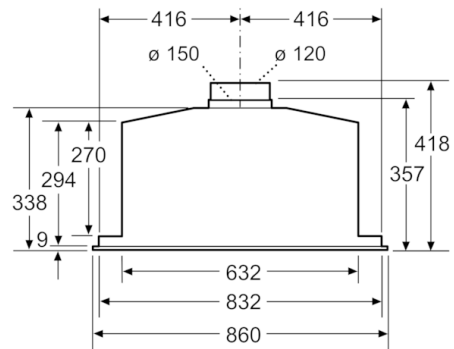

Technische Daten

Bauart :	Unterbauesse
Approbationszertifikate :	CE, VDE
Länge Anschlusskabel (cm) :	150
Nischenmaße (H x B x T) (mm) :	418mm x 836.0mm x 264mm
Mindestabstand zur Kochstelle Elektro :	500
Mindestabstand zur Kochstelle Gas :	650
Nettogewicht (kg) :	9,455
Steuerung :	elektronisch
Max. Gebläseleistung Abluft (m ³ /h) :	630
Gebläseleistung bei Intensivstufe-Umluftbetrieb :	310.0
Gebläseleistung bei Intensivstufe-Abluftbetrieb (m ³ /h) :	730
Anzahl der Lampen (Stck) :	2
Schallleistung (dB(A) re 1 pW) :	65
Durchmesser des Abluftstutzens (mm) :	150 / 120
Material des Fettfilters :	Aluminium
EAN-Nummer :	4242002824369
Anschlusswert (W) :	277
Absicherung (A) :	3
Spannung (V) :	220-240
Frequenz (Hz) :	50
Steckerart :	Schuko-/Gardy.m.Erdung
Art der Installation :	Integrierbar

Maße

- Gerätemaße (HxBxT): 418 x 860 x 300 mm
- Einbaumaße (HxBxT): 418 x 836 x 264 mm
- Abluftstutzen Ø 150 mm, 120 mm
- Gesamtanschlusswert: 277 W

* Gemäß EU-Regulierung Nr. 65/2014

**Serie | 6, Lüfterbaustein, 86 cm, Edelstahl
DHL885C**

* ab Oberkante Topfträger

Maße in mm

Maße in mm

Maße in mm

Maße in mm