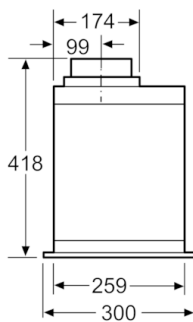

Technische Daten

Bauart :	Unterbauesse
Approbationszertifikate :	CE, VDE
Länge Anschlusskabel (cm) :	150
Nischenmaße (H x B x T) (mm) :	418mm x 836.0mm x 264mm
Mindestabstand zur Kochstelle Elektro :	500
Mindestabstand zur Kochstelle Gas :	650
Nettogewicht (kg) :	9,455
Steuerung :	elektronisch
Max. Gebläseleistung Abluft (m ³ /h) :	630
Gebläseleistung bei Intensivstufe-Umluftbetrieb :	310.0
Gebläseleistung bei Intensivstufe-Abluftbetrieb (m ³ /h) :	730
Anzahl der Lampen (Stck) :	2
Schallleistung (dB(A) re 1 pW) :	65
Durchmesser des Abluftstutzens (mm) :	150 / 120
Material des Fettfilters :	Aluminium
EAN-Nummer :	4242002824369
Anschlusswert (W) :	277
Absicherung (A) :	3
Spannung (V) :	220-240
Frequenz (Hz) :	50
Steckerart :	Schuko-/Gardy.m.Erdung
Art der Installation :	Integrierbar

Maße

- Gerätemaße (HxBxT): 418 x 860 x 300 mm
- Einbaumaße (HxBxT): 418 x 836 x 264 mm
- Abluftstutzen Ø 150 mm, 120 mm
- Gesamtanschlusswert: 277 W

* Gemäß EU-Regulierung Nr. 65/2014

**Serie | 6, Lüfterbaustein, 86 cm, Edelstahl
DHL885C**

* ab Oberkante Topfträger

Maße in mm

Maße in mm

Maße in mm

Maße in mm