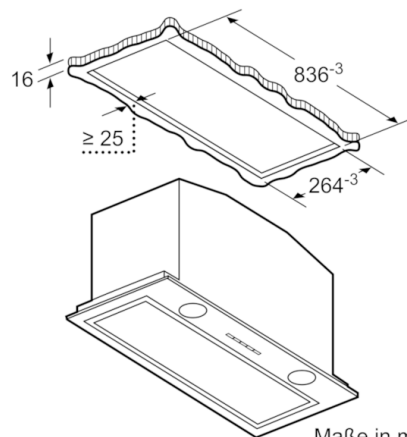

Maße

- Gerätemaße (HxBxT): 418 x 860 x 300 mm
- Einbaumaße (HxBxT): 418 x 836 x 264 mm
- Abluftstutzen Ø 150 mm, 120 mm
- Gesamtanschlusswert: 277 W

* Gemäß EU-Regulierung Nr. 65/2014

**Serie | 6, Lüfterbaustein, 86 cm, Edelstahl
DHL885C**

* ab Oberkante Topfträger

Maße in mm

Maße in mm

Maße in mm

Maße in mm