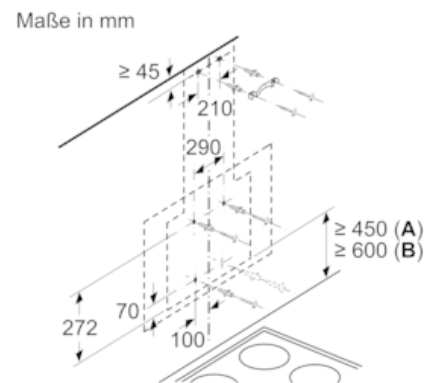

- A: Elektro
- B: Gas - ab Oberkante Topfräger