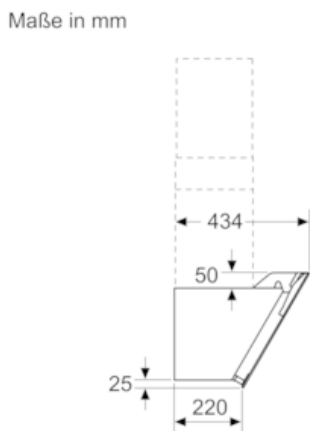

- A: Elektro
- B: Gas - ab Oberkante Topfräger