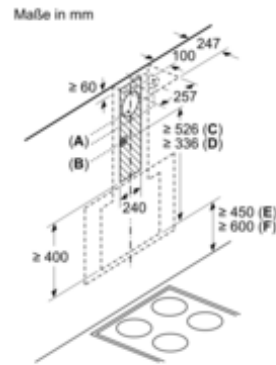

N 30, Wandesse, 60 cm, Schwarz
D65IEE1S0

Ausstattung

* Gemäß EU-Regulierung Nr. 65/2014

N 30, Wandesse, 60 cm, Schwarz
D65IEE1S0

Maßzeichnungen

- A: Umluft
- B: Abluft - Schlitze nach unten ausgerichtet montieren