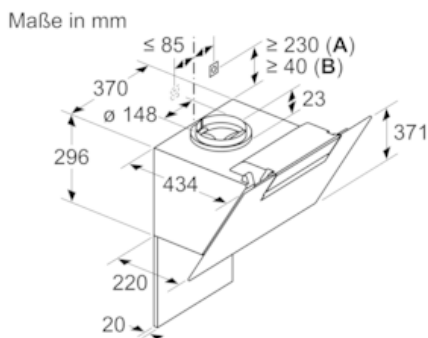

- A: Integriertes Clean Air
- B: Abluft oder Standard Umluftset

Maximale Stärke der Rückwand beachten.