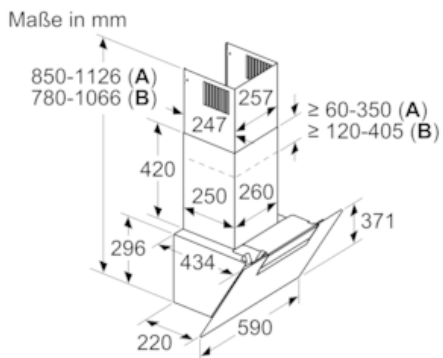

N 30, Wandesse, 60 cm, Schwarz
D65IEE1S0

Maßzeichnungen

- A: Umluft
- B: Abluft - Schlitze nach unten ausgerichtet montieren