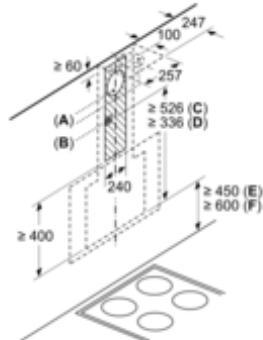

N 30, Wandesse, 80 cm, Schwarz
D85IEE1S0

Ausstattung

* Gemäß EU-Regulierung Nr. 65/2014

N 30, Wandesse, 80 cm, Schwarz
D85IEE1S0

Maßzeichnungen

Maße in mm

Maße in mm

A: Umluft
B: Abluft - Schlitze nach unten ausgerichtet montieren

Maße in mm

A: Integriertes Clean Air
B: Abluft oder Standard Umluftset

Maximale Stärke der Rückwand beachten.

Maße in mm

A: Elektro
B: Gas - ab Oberkante Topfräger

Maße in mm

A: Abluftaustritt
B: Steckdose
C: Integriertes Clean Air
D: Abluft oder Standard Umluftset
E: Elektro
F: Gas - ab Oberkante Topfräger