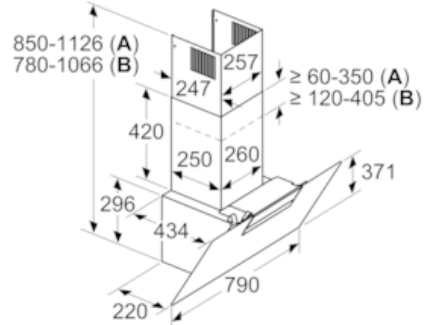

N 30, Wandesse, 80 cm, Schwarz
D85IEE1S0

Ausstattung

* Gemäß EU-Regulierung Nr. 65/2014

N 30, Wandesse, 80 cm, Schwarz
D85IEE1S0

Maßzeichnungen

Maße in mm

Maße in mm

A: Umluft
B: Abluft - Schlitze nach unten ausgerichtet montieren