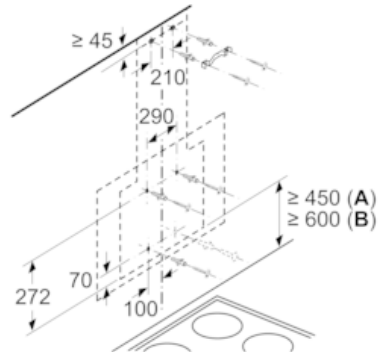

A: Elektro
B: Gas - ab Oberkante Topfräger

Maße in mm