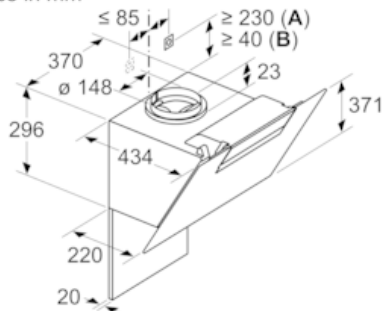

A: Umluft
B: Abluft - Schlitze nach unten ausgerichtet montieren

Maße in mm

A: Integriertes Clean Air
B: Abluft oder Standard Umluftset

Maximale Stärke der Rückwand beachten.

Maße in mm