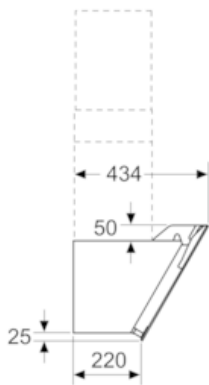

N 30, Wandesse, 80 cm, Schwarz
D85IEE1S0

Ausstattung

* Gemäß EU-Regulierung Nr. 65/2014

N 30, Wandesse, 80 cm, Schwarz
D85IEE1S0

Maßzeichnungen

Maße in mm

Maße in mm

A: Umluft
B: Abluft - Schlitze nach unten ausgerichtet montieren

Maße in mm

A: Integriertes Clean Air
B: Abluft oder Standard Umluftset

Maximale Stärke der Rückwand beachten.

Maße in mm

A: Elektro
B: Gas - ab Oberkante Topfräger

Maße in mm

A: Abluftaustritt
B: Steckdose
C: Integriertes Clean Air
D: Abluft oder Standard Umluftset
E: Elektro
F: Gas - ab Oberkante Topfräger