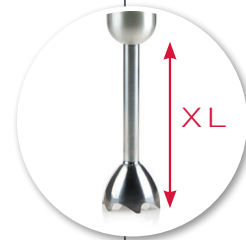

# DOMO

D09180M

800 W • QUAD-BLADE • INTELLIGENT SPEED CONTROL

## STICK MIXER

- Variable speed control
- Removable stainless steel XL-chopper
- Suitable for cold and warm ingredients
- Quad-blade: 4 blades for better blending results
- Dishwasher safe components
- 1 motor unit, 1 chopper and 1 beater
- 800 W

## STABMIXER

- Variable Geschwindigkeitskontrolle
- Abnehmbarer XL-Snellmixstab aus rostfreiem Edelstahl
- Für kalte und heiße Zutaten Geeignet
- Quad-blade: 4 Messer für ein optimales Mixresultat
- Teile sind spülmaschinengeeignet
- 1 Antriebsteil, 1 Suppenstab und 1 Schneebesens
- 800 W