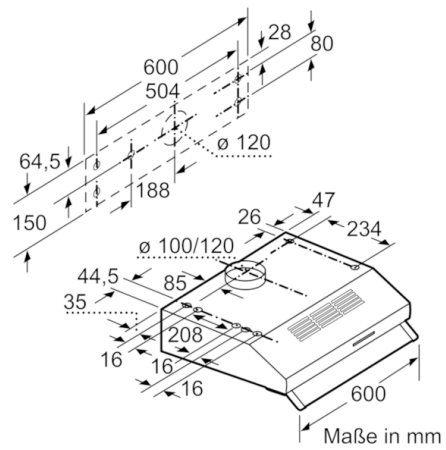

#### Technische Daten

Bauart :	Unterbauesse
Approbationszertifikate :	CE, Ukraine
Länge Anschlusskabel (cm) :	145
Mindestabstand zur Kochstelle Elektro :	650
Mindestabstand zur Kochstelle Gas :	650
Nettogewicht (kg) :	5,426
Steuerung :	mechanisch
Regelung der Leistungsstufen :	3
Max. Gebläseleistung Abluft (m <sup>3</sup> /h) :	350
Max. Gebläseleistung Umluft (m <sup>3</sup> /h) :	110
Anzahl der Lampen (Stck) :	2
Schallleistung (dB(A) re 1 pW) :	72
Durchmesser des Abluftstutzens (mm) :	120 / 100
Material des Fettfilters :	Aluminium
EAN-Nummer :	4242002968476
Anschlusswert (W) :	146
Spannung (V) :	220-240
Frequenz (Hz) :	50
Steckerart :	Schuko-/Gardy.m.Erdung
Art der Installation :	Unterbaugerät

### **Technische Informationen**

- Zur Montage unter einem Hängeschrank oder an der Wand

### **Maße**

- Abluftstutzen Ø 120 mm, 100 mm
- Gesamtanschlusswert: 146 W

\* Gemäß EU-Regulierung Nr. 65/2014

**Serie | 4, Unterbauhaube, 60 cm, Weiss  
DUL63CC20**

Maße in mm

Maße in mm

Maße in mm