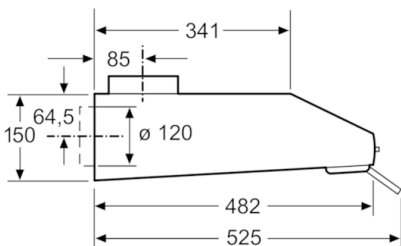

### **Technische Informationen**

- Zur Montage unter einem Hängeschrank oder an der Wand

### **Maße**

- Abluftstutzen Ø 120 mm, 100 mm
- Gesamtanschlusswert: 146 W

\* Gemäß EU-Regulierung Nr. 65/2014

**Serie | 4, Unterbauhaube, 60 cm, Weiss  
DUL63CC20**

Maße in mm

Maße in mm

Maße in mm