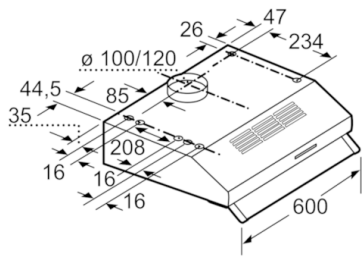

### **Technische Informationen**

- Zur Montage unter einem Hängeschrank oder an der Wand

### **Maße**

- Abluftstutzen Ø 120 mm, 100 mm
- Gesamtanschlusswert: 146 W

\* Gemäß EU-Regulierung Nr. 65/2014

**Serie | 4, Unterbauhaube, 60 cm, Weiss  
DUL63CC20**

Maße in mm

Maße in mm

Maße in mm