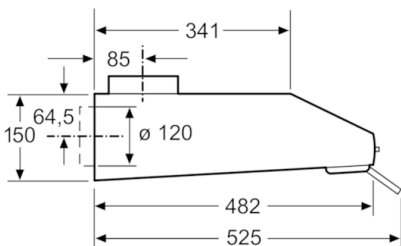

Technische Daten

Bauart :	Unterbauesse
Approbationszertifikate :	CE, Ukraine
Länge Anschlusskabel (cm) :	145
Mindestabstand zur Kochstelle Elektro :	650
Mindestabstand zur Kochstelle Gas :	650
Nettogewicht (kg) :	5,176
Steuerung :	mechanisch
Regelung der Leistungsstufen :	3
Max. Gebläseleistung Abluft (m ³ /h) :	350
Max. Gebläseleistung Umluft (m ³ /h) :	110
Anzahl der Lampen (Stck) :	2
Schallleistung (dB(A) re 1 pW) :	72
Durchmesser des Abluftstutzens (mm) :	120 / 100
Material des Fettfilters :	Aluminium
EAN-Nummer :	4242002968506
Anschlusswert (W) :	146
Spannung (V) :	220-240
Frequenz (Hz) :	50
Steckerart :	Schuko-/Gardy.m.Erdung
Art der Installation :	Unterbaugerät

- Zur Montage unter einem Hängeschrank oder an der Wand

Maße

- Abluftstutzen Ø 120 mm, 100 mm
- Gesamtanschlusswert: 146 W

* Gemäß EU-Regulierung Nr. 65/2014

**Serie | 4, Unterbauhaube, 60 cm, Edelstahl
DUL63CC50**

Maße in mm

Maße in mm

Maße in mm