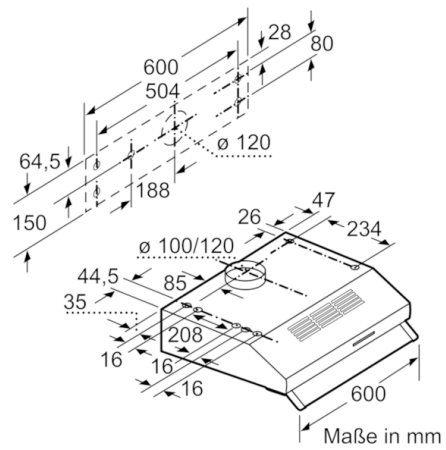

Technische Daten

Bauart :	Unterbauesse
Approbationszertifikate :	CE, Ukraine
Länge Anschlusskabel (cm) :	145
Mindestabstand zur Kochstelle Elektro :	650
Mindestabstand zur Kochstelle Gas :	650
Nettogewicht (kg) :	5,176
Steuerung :	mechanisch
Regelung der Leistungsstufen :	3
Max. Gebläseleistung Abluft (m ³ /h) :	350
Max. Gebläseleistung Umluft (m ³ /h) :	110
Anzahl der Lampen (Stck) :	2
Schallleistung (dB(A) re 1 pW) :	72
Durchmesser des Abluftstutzens (mm) :	120 / 100
Material des Fettfilters :	Aluminium
EAN-Nummer :	4242002968506
Anschlusswert (W) :	146
Spannung (V) :	220-240
Frequenz (Hz) :	50
Steckerart :	Schuko-/Gardy.m.Erdung
Art der Installation :	Unterbaugerät

- Zur Montage unter einem Hängeschrank oder an der Wand

Maße

- Abluftstutzen Ø 120 mm, 100 mm
- Gesamtanschlusswert: 146 W

* Gemäß EU-Regulierung Nr. 65/2014

**Serie | 4, Unterbauhaube, 60 cm, Edelstahl
DUL63CC50**

Maße in mm

Maße in mm

Maße in mm