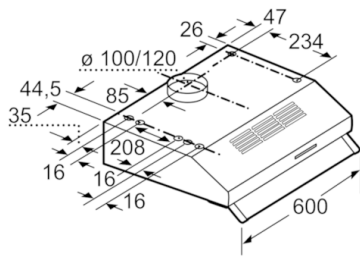

Technische Daten

Bauart :	Unterbauesse
Approbationszertifikate :	CE, Ukraine
Länge Anschlusskabel (cm) :	145
Mindestabstand zur Kochstelle Elektro :	650
Mindestabstand zur Kochstelle Gas :	650
Nettogewicht (kg) :	5,176
Steuerung :	mechanisch
Regelung der Leistungsstufen :	3
Max. Gebläseleistung Abluft (m ³ /h) :	350
Max. Gebläseleistung Umluft (m ³ /h) :	110
Anzahl der Lampen (Stck) :	2
Schallleistung (dB(A) re 1 pW) :	72
Durchmesser des Abluftstutzens (mm) :	120 / 100
Material des Fettfilters :	Aluminium
EAN-Nummer :	4242002968506
Anschlusswert (W) :	146
Spannung (V) :	220-240
Frequenz (Hz) :	50
Steckerart :	Schuko-/Gardy.m.Erdung
Art der Installation :	Unterbaugerät

- Zur Montage unter einem Hängeschrank oder an der Wand

Maße

- Abluftstutzen Ø 120 mm, 100 mm
- Gesamtanschlusswert: 146 W

* Gemäß EU-Regulierung Nr. 65/2014

**Serie | 4, Unterbauhaube, 60 cm, Edelstahl
DUL63CC50**