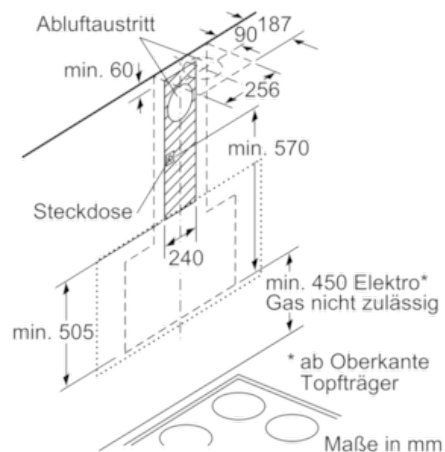

Technische Daten

Farbe des Kamins :	Edelstahl
Bauart :	Kaminesse
Approbationszertifikate :	CE, EAC-Eurasian, VDE
Länge Anschlusskabel (cm) :	130
Höhe des Gerätes ohne Kamin (mm) :	430
Mindestabstand zur Kochstelle Elektro :	450
Nettogewicht (kg) :	23,0
Steuerung :	elektronisch
Regelung der Leistungsstufen :	3-stufig + 2 Intensiv
Max. Gebläseleistung Abluft (m ³ /h) :	420
Gebläseleistung bei Intensivstufe-Umluftbetrieb :	520
Max. Gebläseleistung Umluft (m ³ /h) :	290
Gebläseleistung bei Intensivstufe-Abluftbetrieb (m ³ /h) :	730
Anzahl der Lampen (Stck) :	2
Schallleistung (dB(A) re 1 pW) :	57
Durchmesser des Abluftstutzens (mm) :	120 / 150
Material des Fettfilters :	Aluminium
EAN-Nummer :	4242002946580
Anschlusswert (W) :	146
Absicherung (A) :	10
Spannung (V) :	220-240
Frequenz (Hz) :	50; 60
Steckerart :	Schuko-/Gardy.m.Erdung
Art der Installation :	Wandmontage

Umwelt und Sicherheit

- Metallfettfilter, spülmaschinengeeignet
- Betrieb über Gaskochfeld nicht zulässig

Technische Informationen

- Für Wandmontage über Kochstellen
- Schnellmontagebefestigung

Maße

- Abluftstutzen Ø 150 mm (Ø 120 mm beiliegend)
- Gesamtanschlusswert: 146 W
- Gerätemaße Abluft (HxBxT): 1019-1289 x 890 x 263 mm
- Gerätemaße Umluft mit Kamin (HxBxT): 1079-1349 x 890 x 263 mm
- Gerätemaße Umluft ohne Kamin (HxBxT): 480 x 890 x 263 mm
- Gerätemaße Umluft mit CleanAir Umluftmodul (HxBxT):
1209 x 890 x 263 mm - Montage auf Außenkanal
1279-1549 x 890 x 263 mm - Montage auf Innenkanal

* Gemäß EU-Regulierung Nr. 65/2014

Serie | 8 Dunstabzüge

DWF97RV60
Wandesse, 90 cm
schwarz
Flach-Design

(1) Position für Steckdose

Maximale Stärke der Rückwand beachten.

Maße in mm

(1) Abluft
 (2) Umluft
 (3) Luftaustritt - Schlitz bei Abluft nach unten montieren

Maße in mm

Gerät im Umluftbetrieb ohne Kanal Umluftset erforderlich

Maße in mm

Maße in mm

Maße in mm

Maße in mm