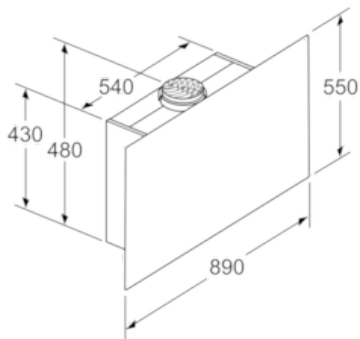

Umwelt und Sicherheit

- Metallfettfilter, spülmaschinengeeignet
- Betrieb über Gaskochfeld nicht zulässig

Technische Informationen

- Für Wandmontage über Kochstellen
- Schnellmontagebefestigung

Maße

- Abluftstutzen Ø 150 mm (Ø 120 mm beiliegend)
- Gesamtanschlusswert: 146 W
- Gerätemaße Abluft (HxBxT): 1019-1289 x 890 x 263 mm
- Gerätemaße Umluft mit Kamin (HxBxT): 1079-1349 x 890 x 263 mm
- Gerätemaße Umluft ohne Kamin (HxBxT): 480 x 890 x 263 mm
- Gerätemaße Umluft mit CleanAir Umluftmodul (HxBxT):
1209 x 890 x 263 mm - Montage auf Außenkanal
1279-1549 x 890 x 263 mm - Montage auf Innenkanal

* Gemäß EU-Regulierung Nr. 65/2014

Serie | 8 Dunstabzüge

DWF97RV60
Wandesse, 90 cm
schwarz
Flach-Design

(1) Position für Steckdose

Maximale Stärke der Rückwand beachten.

Maße in mm

(1) Abluft
 (2) Umluft
 (3) Luftaustritt - Schlitz bei Abluft nach unten montieren

Maße in mm

Gerät im Umluftbetrieb ohne Kanal Umluftset erforderlich

Maße in mm

Maße in mm

Maße in mm

Maße in mm