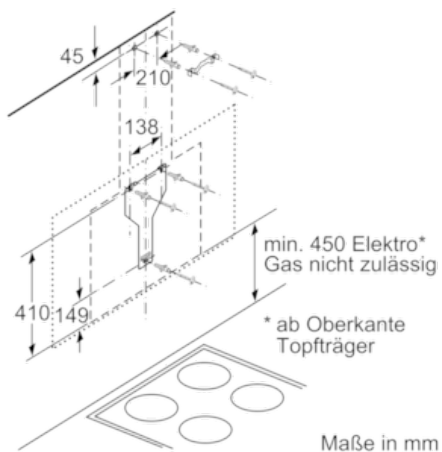

Technische Daten

Farbe des Kamins :	Edelstahl
Bauart :	Kaminesse
Approbationszertifikate :	CE, EAC-Eurasian, VDE
Länge Anschlusskabel (cm) :	130
Höhe des Gerätes ohne Kamin (mm) :	430
Mindestabstand zur Kochstelle Elektro :	450
Nettogewicht (kg) :	23,0
Steuerung :	elektronisch
Regelung der Leistungsstufen :	3-stufig + 2 Intensiv
Max. Gebläseleistung Abluft (m ³ /h) :	420
Gebläseleistung bei Intensivstufe-Umluftbetrieb :	520
Max. Gebläseleistung Umluft (m ³ /h) :	290
Gebläseleistung bei Intensivstufe-Abluftbetrieb (m ³ /h) :	730
Anzahl der Lampen (Stck) :	2
Schallleistung (dB(A) re 1 pW) :	57
Durchmesser des Abluftstutzens (mm) :	120 / 150
Material des Fettfilters :	Aluminium
EAN-Nummer :	4242002946580
Anschlusswert (W) :	146
Absicherung (A) :	10
Spannung (V) :	220-240
Frequenz (Hz) :	50; 60
Steckerart :	Schuko-/Gardy.m.Erdung
Art der Installation :	Wandmontage

Umwelt und Sicherheit

- Metallfettfilter, spülmaschinengeeignet
- Betrieb über Gaskochfeld nicht zulässig

Technische Informationen

- Für Wandmontage über Kochstellen
- Schnellmontagebefestigung

Maße

- Abluftstutzen Ø 150 mm (Ø 120 mm beiliegend)
- Gesamtanschlusswert: 146 W
- Gerätemaße Abluft (HxBxT): 1019-1289 x 890 x 263 mm
- Gerätemaße Umluft mit Kamin (HxBxT): 1079-1349 x 890 x 263 mm
- Gerätemaße Umluft ohne Kamin (HxBxT): 480 x 890 x 263 mm
- Gerätemaße Umluft mit CleanAir Umluftmodul (HxBxT):
1209 x 890 x 263 mm - Montage auf Außenkanal
1279-1549 x 890 x 263 mm - Montage auf Innenkanal

* Gemäß EU-Regulierung Nr. 65/2014

Serie | 8 Dunstabzüge

DWF97RV60
Wandesse, 90 cm
schwarz
Flach-Design

(1) Position für Steckdose

Maximale Stärke der Rückwand beachten.

Maße in mm

(1) Abluft
 (2) Umluft
 (3) Luftaustritt - Schlitz bei Abluft nach unten montieren

Maße in mm

Gerät im Umluftbetrieb ohne Kanal Umluftset erforderlich

Maße in mm

Maße in mm

Maße in mm

Maße in mm