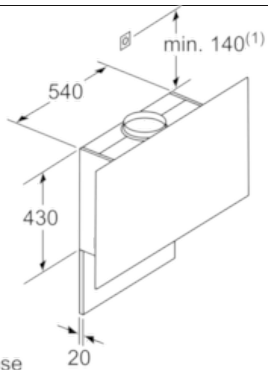

Umwelt und Sicherheit

- Metallfettfilter, spülmaschinengeeignet
- Betrieb über Gaskochfeld nicht zulässig

Technische Informationen

- Für Wandmontage über Kochstellen
- Schnellmontagebefestigung

Maße

- Abluftstutzen Ø 150 mm (Ø 120 mm beiliegend)
- Gesamtanschlusswert: 146 W
- Gerätemaße Abluft (HxBxT): 1019-1289 x 890 x 263 mm
- Gerätemaße Umluft mit Kamin (HxBxT): 1079-1349 x 890 x 263 mm
- Gerätemaße Umluft ohne Kamin (HxBxT): 480 x 890 x 263 mm
- Gerätemaße Umluft mit CleanAir Umluftmodul (HxBxT):
1209 x 890 x 263 mm - Montage auf Außenkanal
1279-1549 x 890 x 263 mm - Montage auf Innenkanal

* Gemäß EU-Regulierung Nr. 65/2014

Serie | 8 Dunstabzüge

DWF97RV60
Wandesse, 90 cm
schwarz
Flach-Design

(1) Position für Steckdose

Maximale Stärke der Rückwand beachten.

Maße in mm

(1) Abluft
 (2) Umluft
 (3) Luftaustritt - Schlitz bei Abluft nach unten montieren

Maße in mm

Gerät im Umluftbetrieb ohne Kanal Umluftset erforderlich

Maße in mm

Maße in mm

Maße in mm

Maße in mm