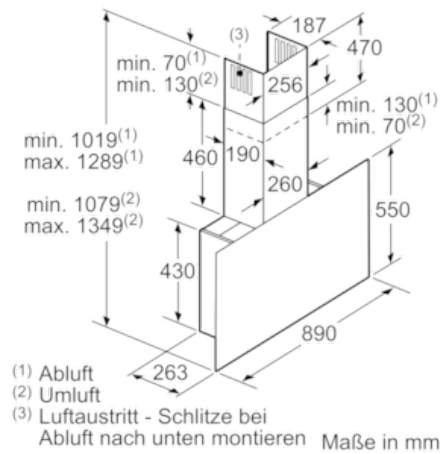

Technische Daten

Farbe des Kamins :	Edelstahl
Bauart :	Kaminesse
Approbationszertifikate :	CE, EAC-Eurasian, VDE
Länge Anschlusskabel (cm) :	130
Höhe des Gerätes ohne Kamin (mm) :	430
Mindestabstand zur Kochstelle Elektro :	450
Nettogewicht (kg) :	23,0
Steuerung :	elektronisch
Regelung der Leistungsstufen :	3-stufig + 2 Intensiv
Max. Gebläseleistung Abluft (m ³ /h) :	420
Gebläseleistung bei Intensivstufe-Umluftbetrieb :	520
Max. Gebläseleistung Umluft (m ³ /h) :	290
Gebläseleistung bei Intensivstufe-Abluftbetrieb (m ³ /h) :	730
Anzahl der Lampen (Stck) :	2
Schallleistung (dB(A) re 1 pW) :	57
Durchmesser des Abluftstutzens (mm) :	120 / 150
Material des Fettfilters :	Aluminium
EAN-Nummer :	4242002946580
Anschlusswert (W) :	146
Absicherung (A) :	10
Spannung (V) :	220-240
Frequenz (Hz) :	50; 60
Steckerart :	Schuko-/Gardy.m.Erdung
Art der Installation :	Wandmontage

Umwelt und Sicherheit

- Metallfettfilter, spülmaschinengeeignet
- Betrieb über Gaskochfeld nicht zulässig

Technische Informationen

- Für Wandmontage über Kochstellen
- Schnellmontagebefestigung

Maße

- Abluftstutzen Ø 150 mm (Ø 120 mm beiliegend)
- Gesamtanschlusswert: 146 W
- Gerätemaße Abluft (HxBxT): 1019-1289 x 890 x 263 mm
- Gerätemaße Umluft mit Kamin (HxBxT): 1079-1349 x 890 x 263 mm
- Gerätemaße Umluft ohne Kamin (HxBxT): 480 x 890 x 263 mm
- Gerätemaße Umluft mit CleanAir Umluftmodul (HxBxT):
1209 x 890 x 263 mm - Montage auf Außenkanal
1279-1549 x 890 x 263 mm - Montage auf Innenkanal

* Gemäß EU-Regulierung Nr. 65/2014

Serie | 8 Dunstabzüge

DWF97RV60
Wandesse, 90 cm
schwarz
Flach-Design

(1) Position für Steckdose

Maximale Stärke der Rückwand beachten.

Maße in mm

(1) Abluft
 (2) Umluft
 (3) Luftaustritt - Schlitz bei Abluft nach unten montieren

Maße in mm

Gerät im Umluftbetrieb ohne Kanal Umluftset erforderlich

Maße in mm

Maße in mm

Maße in mm

Maße in mm