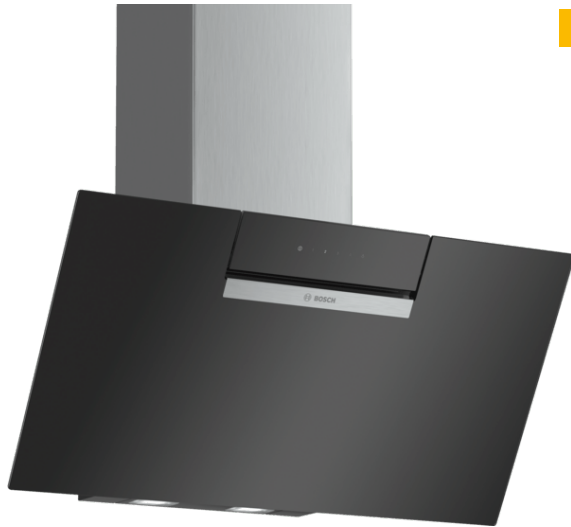

**Serie | 2, Wandesse, 80 cm, Schwarz
DWK87EM60**

B
Schrägese: Mit dieser Dunstabzugshaube haben Sie Ihre Töpfe und Pfannen bestens im Blick.

- **Leise:** beste Abzugsleistung bei niedrigem Geräusch.
- **DirectSelect-Bedienung:** So lassen sich die gewünschte Leistungsstufe und das Licht schnell einstellen.
- **LED-Beleuchtung:** für perfekte Ausleuchtung der Kochstelle bei extrem niedrigem Energieverbrauch.
- **Intensivstufe mit Rückstellung:** nach 6 Min. schaltet die Haube automatisch zurück auf Normalbetrieb.

Technische Daten

Bauart :	Kaminesse
Approbationszertifikate :	CE, VDE
Länge Anschlusskabel (cm) :	130
Höhe des Kamins :	484-770/554-830
Höhe des Gerätes ohne Kamin (mm) :	296
Mindestabstand zur Kochstelle Elektro :	450
Mindestabstand zur Kochstelle Gas :	600
Nettogewicht (kg) :	15,270
Steuerung :	elektronisch
Max. Gebläseleistung Abluft (m ³ /h) :	399
Gebläseleistung bei Intensivstufe-Umluftbetrieb :	398.0
Gebläseleistung bei Intensivstufe-Abluftbetrieb (m ³ /h) :	669
Anzahl der Lampen (Stck) :	2
Schalleistung (dB(A) re 1 pW) :	60
Durchmesser des Abluftstutzens (mm) :	120 / 150
Material des Fettfilters :	Aluminium
EAN-Nummer :	4242005180141
Anschlusswert (W) :	255
Absicherung (A) :	10
Spannung (V) :	220-240
Frequenz (Hz) :	50; 60
Steckerart :	Schuko-/Gardy.m.Erdung
Art der Installation :	Wandmontage

Komfort

- Beleuchtungsstärke: 114 lux
- Farbtemperatur: 3500 K
- Gleichmäßige, helle Beleuchtung mit 2 x 1,5W LED-Modul
- Elektronische Steuerung
- DirectSelect-Bedienung mit LED-Anzeige
- 3 Leistungsstufen und
1 Intensivstufe
- Intensivstufen mit automatischer Rückstellung
- Randabsaugung
- Filterabdeckung aus Glas