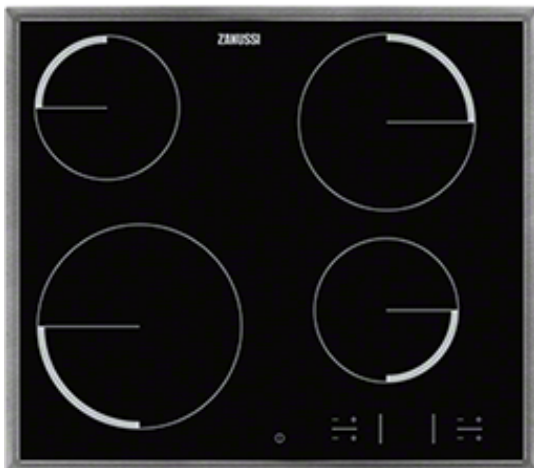

ZEV6340XBA Einbaukochfeld

Erlaubt Ihnen die Einstellung der exakten Gartemperatur

Dank der speziellen, leicht zu bedienenden Bedienelemente und dem Digital-Display, können Sie sicher sein, die perfekten Wärme-Einstellungen für Ihr Gericht vorgenommen zu haben und das mit nur einer Fingerberührung.

Keramikkochfeld für schnelleres Erhitzen und Kochen

Die Keramikkochzonen dieses Herds werden viel schneller heiß als herkömmliche Platten, damit Wasser schneller siedet und Sie eher mit dem Kochen fertig sind.

Produktspezifikationen:

- Schnellaufglühende, strahlungsbeheizte Kochzonen
- Rahmen: Edelstahlrahmen
- Ansteuerung über Touch Control-Berührungssensor
- Elektronische Anzeigen für alle Kochzonen
- Restwärmeanzeige
- Eingabebestätigung durch Signalton
- Kindersicherung
- Leistungsabhängige Abschaltautomatik
- Schutzboden: Sonderzubehör für die Planung einer Schublade unter einem autarken Kochfeld
- Glasfarbe Schwarz

Produktbeschreibung:

Autark-Kochfeld, 60 cm, strahlenbeheizt, Single Control, Edelstahlrahmen

ZEV6340XBA Einbaukochfeld

PSGBHO130D000015