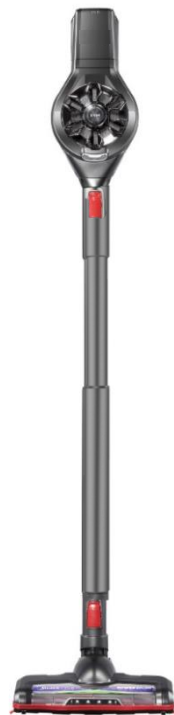

## Starky | HSA 800 XL Q Premium Design Akku Hand- und Stiel-Staubsauger, Quick-Charge

Futuristischer premium-Akku Hand- und Stiel-Staubsauger mit Akzentteilen in edlem Schwarzchrom, BLDC-Motor, 21,6 Volt Quick-Charge Hochleistungs-Li-Ionen Akku für bis zu 30 Minuten Laufzeit (durch optionalen Wechsel Akku erweiterbar) und superschneller Ladezeit von nur 1 Stunde. Seine beutellose Multi-Cyclone-Technologie garantiert eine hohe Saugkraft selbst bei vollem Behälter, der serienmäßige E.P.A.-Filter sorgt stets für reine Abluft und ein Teleskopsaugrohr mit 22 cm Verstell Bereich für beste Ergonomie.

Teleskop-  
saugrohr

Verstellbereich 22 cm

Standladestation

**Fakir MULTI  
CYCLONE**  
**BLDC MOTOR**  
**E.P.A. FILTER**

Starky   HSA 800 XL Q	
Farbe	graphit/schw arzchrom
Artikelnummer	30 95 003
EAN-Code	4002780010169
<b>Technische Daten</b>	
Motor	Bürstenloser Gleichstrommotor (BLDC)
Nennleistung	370 W / 21,6 V
Saugsystem	Multi-Cyclone, beutellos
Maße (H x B x T)	93/115 x 26,4 x 19,8 cm
Gewicht	3 kg
Staubbehältervolumen	0,4 L
Unterdruck max.	≥ 15 Kpa
Schalldruckpegel	85 dB(A)
Akkutechnik	Li-Ion
Ladedauer (Quick-Charge)	1 Stunde
Betriebsdauer	30 Minuten
<b>Ausstattung</b>	
On/Off	Ein-/Ausschalttaste mit Rastfunktion
Handgriff	ja
Teleskopsaugrohr	ja
Ladekontrollleuchte	ja
Ladestation	ja, Standladestation
<b>Zubehör</b>	
Elektrosaugbürste	ja, mit LED-Leuchte
Fugendüse/Möbelbürste	ja, 2-in-1
Li-Ion-Wechselakku	optional

Technische Änderungen vorbehalten

Handstaubsaugerfunktion

Soft- und Powerstufe

Wechselbarer Li-Ion-Akku

Einfach & sauber entleerbar

LED-beleuchtete Elektrosaugbürste

2-in-1 Fugendüse & Möbelbürste

UVP