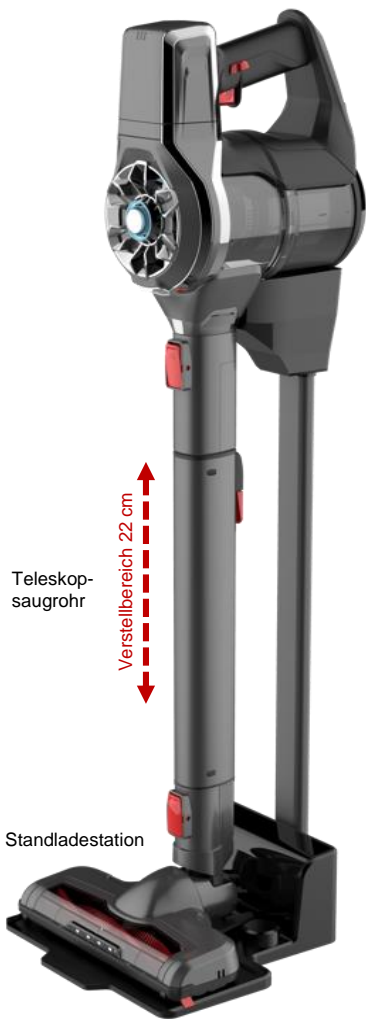

## Starky | HSA 800 XL Q Premium Design Akku Hand- und Stiel-Staubsauger, Quick-Charge

Futuristischer premium-Akku Hand- und Stiel-Staubsauger mit Akzentteilen in edlem Schwarzchrom, BLDC-Motor, 21,6 Volt Quick-Charge Hochleistungs-Li-Ionen Akku für bis zu 30 Minuten Laufzeit (durch optionalen Wechsel Akku erweiterbar) und superschneller Ladezeit von nur 1 Stunde. Seine beutellose Multi-Cyclone-Technologie garantiert eine hohe Saugkraft selbst bei vollem Behälter, der serienmäßige E.P.A.-Filter sorgt stets für reine Abluft und ein Teleskopsaugrohr mit 22 cm Verstell Bereich für beste Ergonomie.

Teleskop-  
saugrohr

Verstellbereich 22 cm

Standladestation

**Fakir MULTI  
CYCLONE**  
**BLDC MOTOR**  
**E.P.A. FILTER**

Starky   HSA 800 XL Q	
Farbe	graphit/schw arzchrom
Artikelnummer	30 95 003
EAN-Code	4002780010169
<b>Technische Daten</b>	
Motor	Bürstenloser Gleichstrommotor (BLDC)
Nennleistung	370 W / 21,6 V
Saugsystem	Multi-Cyclone, beutellos
Maße (H x B x T)	93/115 x 26,4 x 19,8 cm
Gewicht	3 kg
Staubbehältervolumen	0,4 L
Unterdruck max.	≥ 15 Kpa
Schalldruckpegel	85 dB(A)
Akkutechnik	Li-Ion
Ladedauer (Quick-Charge)	1 Stunde
Betriebsdauer	30 Minuten
<b>Ausstattung</b>	
On/Off	Ein-/Ausschalttaste mit Rastfunktion
Handgriff	ja
Teleskopsaugrohr	ja
Ladekontrollleuchte	ja
Ladestation	ja, Standladestation
<b>Zubehör</b>	
Elektrosaugbürste	ja, mit LED-Leuchte
Fugendüse/Möbelbürste	ja, 2-in-1
Li-Ion-Wechselakku	optional