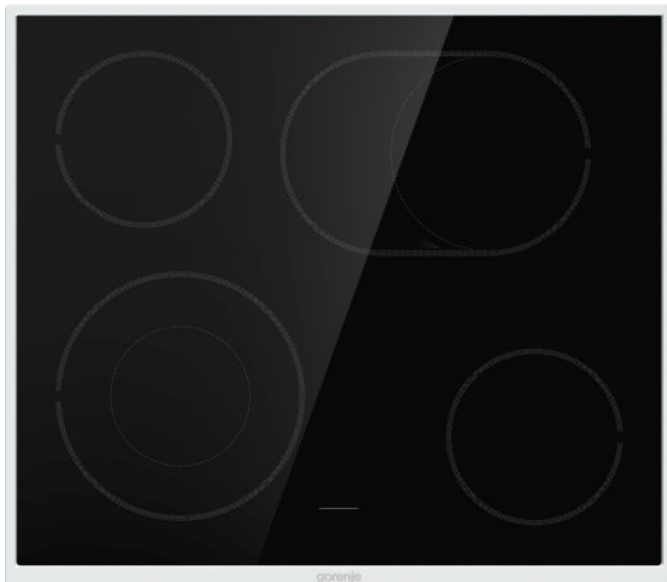

ECD643BX

gorenje
Life Simplified

HiLight- Kochfeld

Schwarz

Edelstahl

BräterZone

Bedienteil mit integrierter Restwärmanzeige

Gerätemaß (B x H x T): **60 x 5,4 x 52,5 cm**