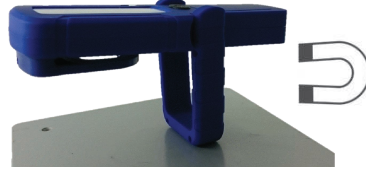

### **COB LED KNICK-LEUCHTE ECO4002**

- 2W Hochleistungs-COB-LED
- Zusätzlich: Magnet am Lampenfuß – die Leuchte ist zu 180° schwenkbar
- Mit ausklappbarem Haken, 360° drehbar & bruchsticher
- **Zusätzlicher Gürtelclip**