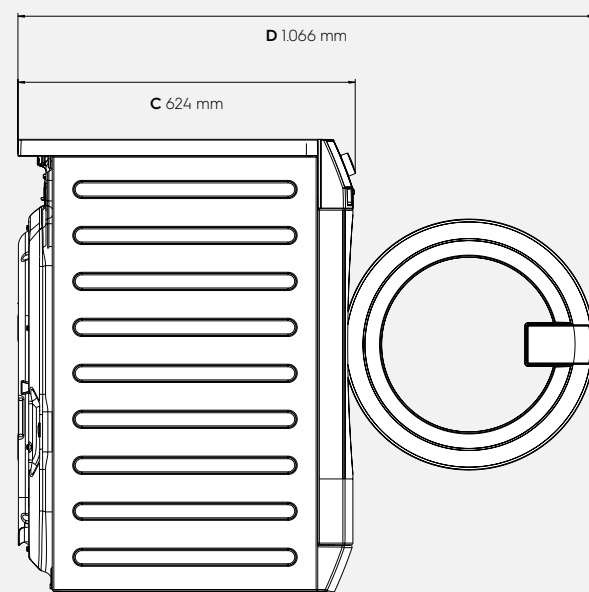

Vorderseite

Rechte Seite