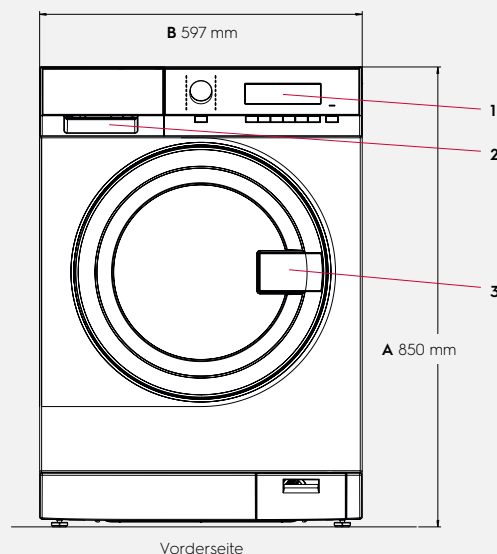

#### Abmessungen

## Abmessungen inklusive Türrahmen

Höhe (A), mm	850
Breite (B), mm	597
Tiefe (C), mm	624
Verpackungshöhe, mm	900
Verpackungsbreite, mm	630
Verpackungstiefe, mm	701
Gewicht (mit Verpackung), kg	80,5 (82)