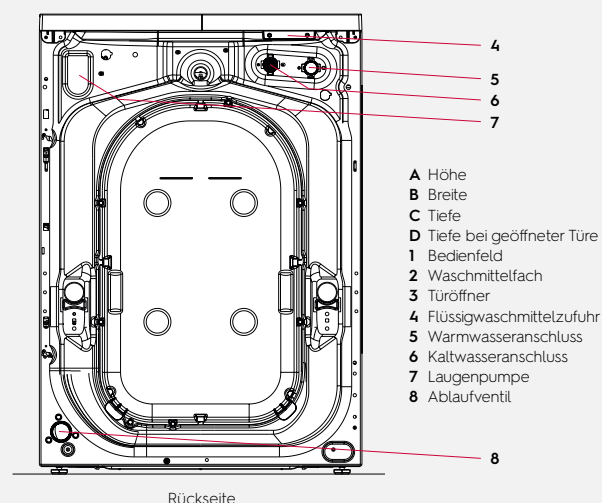

Rückseite

Wir behalten uns das Recht auf Änderungen vor, ohne vorherige Ankündigung.