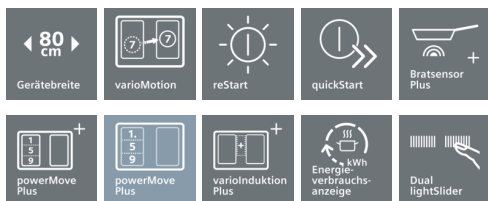

## iQ700, Induktionskochfeld, 80 cm, autark EX845LYC1E

Induktionskochfeld mit innovativen Features für mehr Flexibilität beim Kochen.

- ✓ varioInduktion Plus passt die Kochzonen an Kochgeschirr bis zu 30 cm Durchmesser an – für mehr Flexibilität.
- ✓ Mit dem dual lightSlider lässt sich die Kochstelle einfach und intuitiv bedienen.
- ✓ powerMove Plus: intuitive Kontrolle dank drei Wärmezonen mit verschiedenen Temperaturen – bei Kontakt aktiviert.
- ✓ bratSensor: hält die gewünschte Temperatur der Pfanne nach dem Erhitzen automatisch konstant, damit nichts anbrennt.

#### Technische Daten

Gerätetyp : Kochstelle Glaskeramik  
 Bauform : Einbau  
 Energiequelle : Elektro  
 Anzahl der Kochzonen, die gleichzeitig benutzt werden können : 4  
 Nischenmaße (H x B x T) (mm) : 55 x 780-780 x 500-500  
 Gerätebreite (mm) : 795  
 Abmessungen des Gerätes (mm) : 55 x 795 x 517  
 Abmessungen des verpackten Gerätes (mm) : 126 x 953 x 603  
 Nettogewicht (kg) : 18,376  
 Bruttogewicht (kg) : 20,0  
 Restwärmeanzeige : Getrennt  
 Steuerung : Vorne  
 Hauptoberflächenmaterial : Glaskeramik  
 Oberflächenfarbe : Edelstahl, Schwarz  
 Rahmenfarbe : Edelstahl  
 Approbationszertifikate : AENOR, CE  
 Länge Anschlusskabel (cm) : 110  
 EAN-Nummer : 4242003716984  
 Elektroanschlusswert (W) : 7400  
 Spannung (V) : 220-240  
 Frequenz (Hz) : 50; 60

**Leistung und Größe:**

- Kochzonen: 1 x Ø 380 mmx230 mm, 3.3 kW (max. Powerstufe 3.7 kW) Induktion oder 2 x Ø 190 mm, 2.2 kW (max. Powerstufe 3.7 kW) Induktion; 1 x Ø 380 mmx230 mm, 3.3 kW (max. Powerstufe 3.7 kW) Induktion oder 2 x Ø 190 mm, 2.2 kW (max. Powerstufe 3.7 kW) Induktion
- Anschlusswert: 7,4 kW