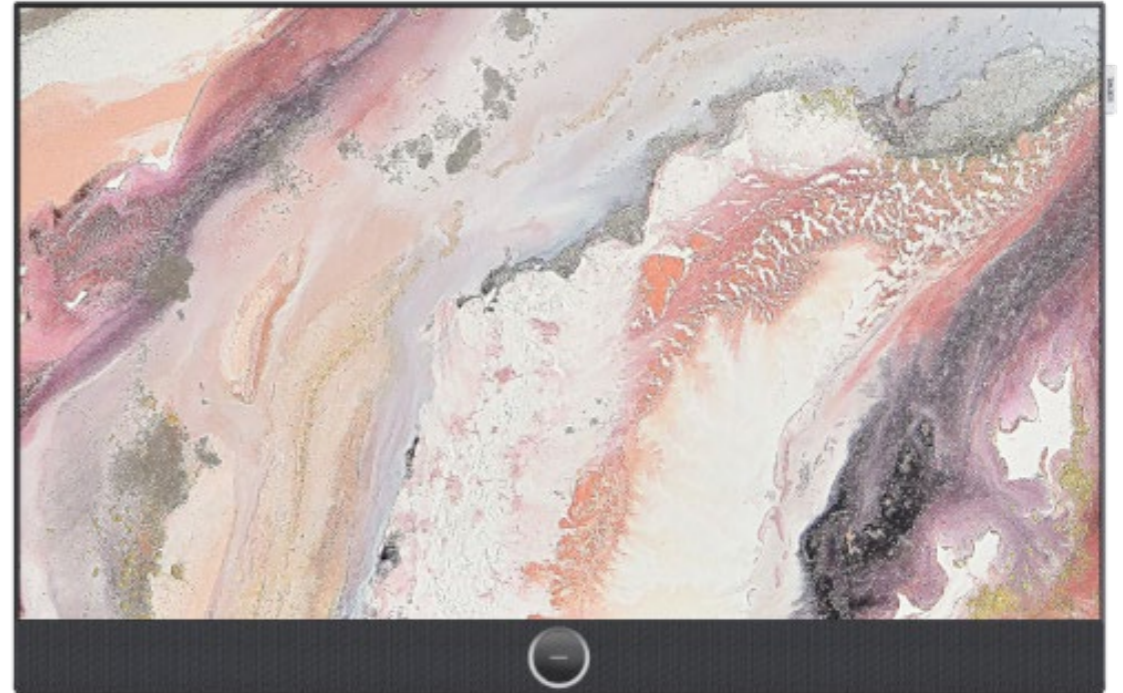

Der neue Loewe bild c.

Ausstattungsmerkmale.

- 4K Ultra HD / 2K Full HD Edge-LED-Panels, exklusiv für Loewe
- SoC Novatek NT72671D Quad Core ARM CPU @ 1,1GHz
- Alle wichtigen HDR-Standards, einschließlich Dolby Vision*
- Dolby Atmos
- DTS Play-Fi Unterstützung in Vorbereitung
- bis zu 4x** HDMI 2.1*, *Funktionen u.a.: enhanced ARC, ALLM, VRR 48-60Hz, 4K@60Hz, 18 Gb/s
- bis zu 4x USB-Anschlüsse bis zu 3.0
- Bluetooth 5.0 inkl. Qualcomm aptX Codec
- Loewe remote mit IR, Bluetooth und Sprachsteuerung
- DVB-T2/C/S2 HD, CI+
- VIDAA Smart-System und App-Store
- USB-Aufnahme mit externer USB Festplatte
- Front-firing Soundbar integriert
- Loewe Standard-Adapterhalterung für individuelle Aufstellösungen

** ausgenommen 32"