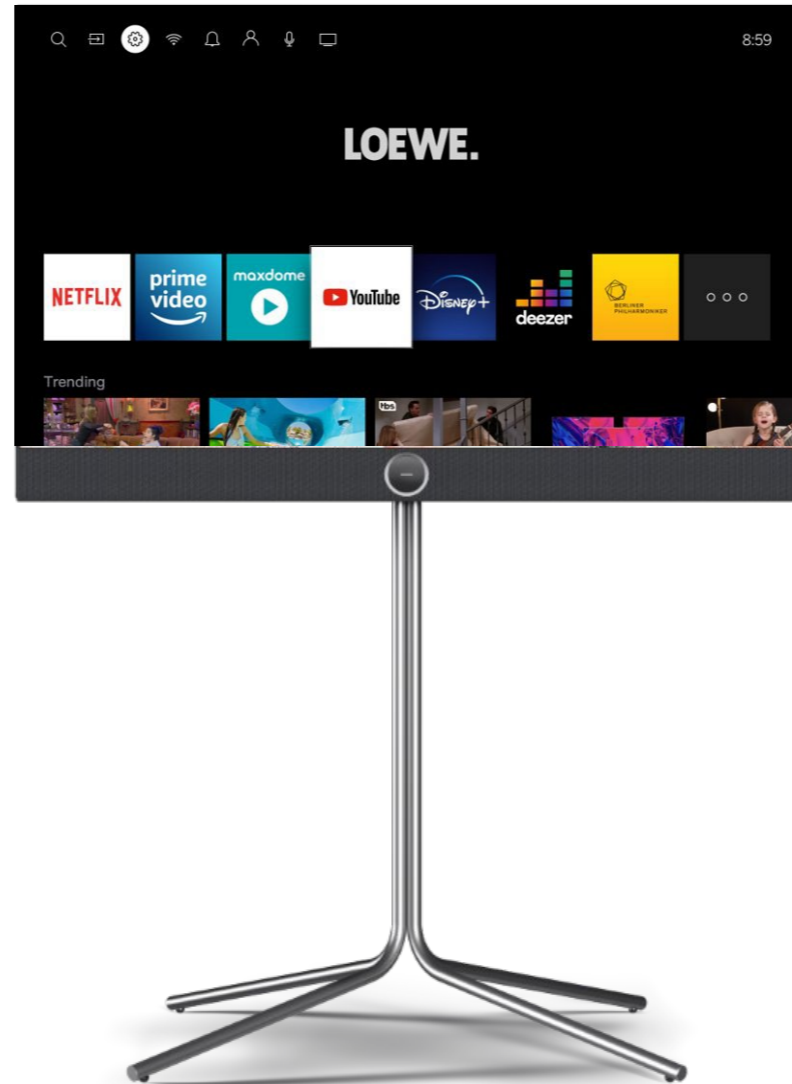

Der neue Loewe bild c.

Die wichtigsten Verkaufsargumente.

Neues Chassis SL7

Das völlig neu entwickelte und Loewe exklusive Chassis auf Basis eines extrem schnellen Novatek Chipsatzes bietet höchste Performance und zahlreiche Anschlüsse – außergewöhnlich in die Mitte gerichtet für eine perfektionierte Kabelführung.

Neue Software os7

Das neue Loewe Betriebssystem in Kombination mit dem Smart-System und App-Store von VIDAA bietet viel mehr Einstellmöglichkeiten als bisher sowie einen hervorragenden TV- und Streaming-Komfort.

Neuer Homescreen

Der neu gestaltete, übersichtliche Loewe Home Screen im Loewe Stil zeigt alle wichtigen Inhalte und Apps auf einen Blick in moderner Form.

Soundstark

Das nach vorne abstrahlende Soundsystem mit Bassreflexbox und 60 Watt Gesamtmusikleistung sorgt für warme Tieftöne, ist raumfüllend und eröffnet eine präzise Stereobühne.

Aufstellösungen in Chrom und individuelles optionales Zubehör

Die neuen Aufstellösungen passen sich dem Interieur Ihrer Kunden an, so dass sich der bild c perfekt in jede Umgebung integrieren lässt. Mit Wandhalterungen oder Zubehör aus dem Soundbereich können Ihre Kunden den bild c jederzeit erweitern.

Qualität Made in Germany

Der neue Loewe bild c wurde am Loewe Stammsitz im oberfränkischen Kronach gestaltet und entwickelt – die Produktion erfolgt unter der QM-Kontrolle von Loewe