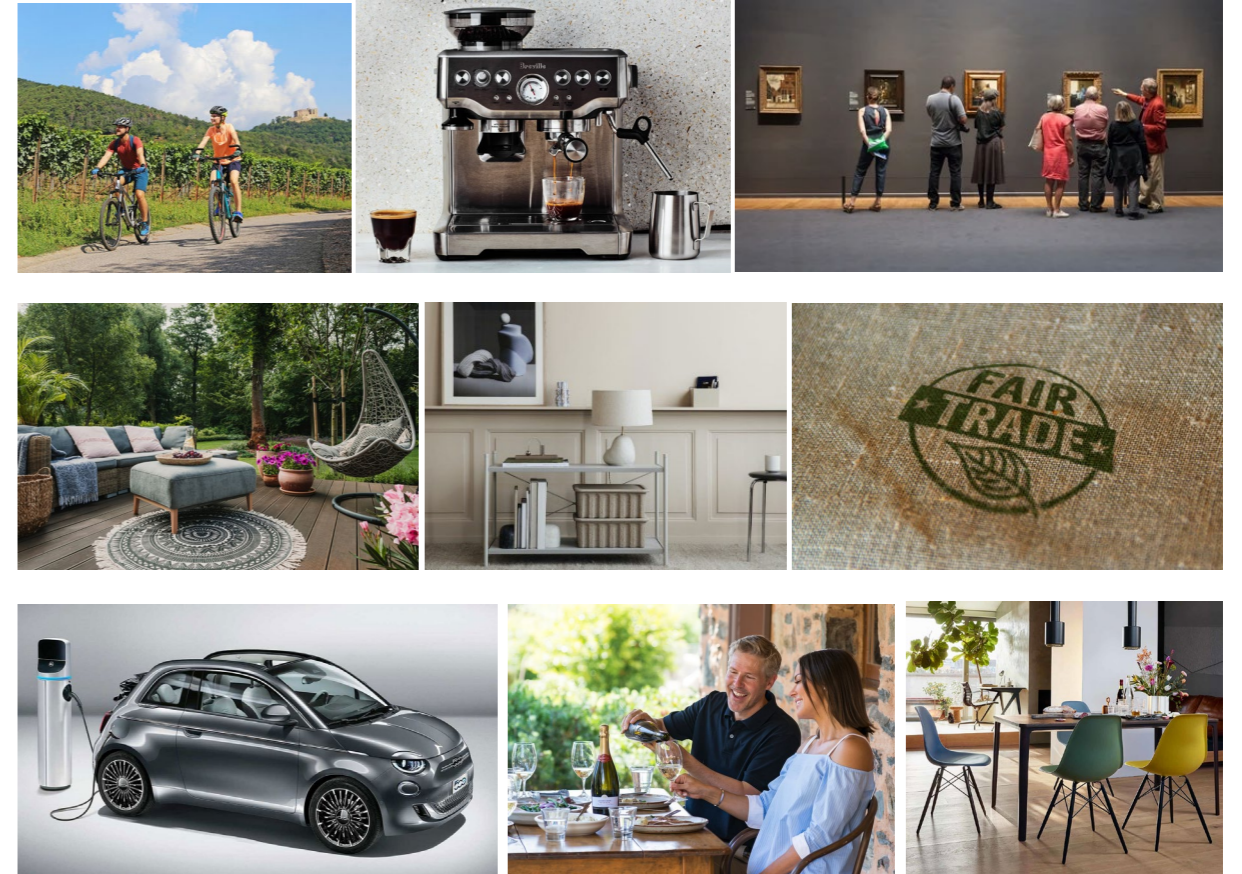

Der neue Loewe bild c.

Smarte Perfektion.

Ein Fernseher für alle, die Wert auf Design und Nachhaltigkeit legen, aber auf nichts verzichten wollen. Mit dem Loewe bild c bekommen Ihre Kunden ein kompaktes Format, in dem viel steckt.

Flexibilität pur. Der bild c Kunde liebt die Freiheit, die ihm geboten wird und nutzt neue Technologien zur Unabhängigkeit und Selbstverwirklichung. Er schätzt das Edle und Exquisite. Er setzt hochwertige Einrichtungsgegenstände gezielt und überlegt in seinem Wohnumfeld ein.

Mit einem Tastendruck auf der Loewe Fernbedienung kann Ihr Kunde die integrierten Video-on-Demand-Dienste wie Netflix, Amazon Prime, YouTube oder Deezer ohne Umwege aktivieren.