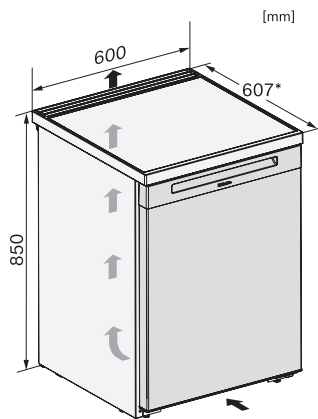

FN 4002 D

Stand-Gefrierschrank

mit NoFrost, SuperFrost und VarioRoom für flexible und sichere Lagerung.

EAN: 4002516722397 / Materialnummer: 12389360 / Alte Materialnummer: 37400244EU1

Stromaufnahme in Milliampere (mA)	1400
Spannung in V	220-240
Absicherung in A	10
Phasenanzahl	1
Frequenz in Hz	50
Länge der elektrischen Zuleitung in m	2,2
Leuchtmittel tauschen	Kundendienst
Mitgeliefertes Zubehör	
Eiswürfelschale	•

FN 4002 D

Stand-Gefrierschrank

mit NoFrost, SuperFrost und VarioRoom für flexible und sichere Lagerung.

K4003D ws, K4002D ws, F4001D ws, F4001C ws, FN4002D ws, Aufstellskizze (*Fußnote) (Skizze)

*Damit der deklarierte Energieverbrauch erzielt wird, sind die dem Gerät beigefügten Abstandshalter zu verwenden. Hierdurch vergrößert sich die Gerätetiefe um ca. 35 mm. Das Gerät ist ohne Verwendung der Abstandshalter voll funktionsfähig, hat aber einen geringfügig höheren Energieverbrauch.