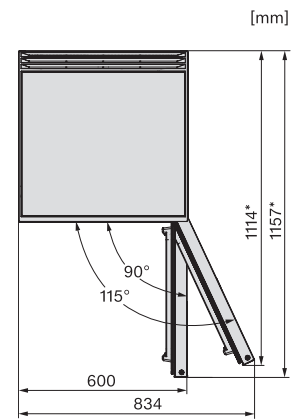

FN 4002 D

Stand-Gefrierschrank

mit NoFrost, SuperFrost und VarioRoom für flexible und sichere Lagerung.

K4003D ws, K4002D ws, F4001D ws, F4001C ws, FN4002D ws, Aufstellskizze (*Fußnote) (Skizze)

*Damit der deklarierte Energieverbrauch erzielt wird, sind die dem Gerät beigefügten Abstandshalter zu verwenden. Hierdurch vergrößert sich die Gerätetiefe um ca. 35 mm. Das Gerät ist ohne Verwendung der Abstandshalter voll funktionsfähig, hat aber einen geringfügig höheren Energieverbrauch.

K4003D ws, K4002D ws, F4001D ws, F4001C ws, FN4002D ws, Installation (*Fußnote) (Skizze)

*1. Ansicht von Vorne, 2. Netzanschlussleitung L = 2200 mm

K4003D ws, K4002D ws, F4001D ws, F4001C ws, FN4002D ws, Draufsicht (*Fußnote) (Skizze)

*Damit der deklarierte Energieverbrauch erzielt wird, sind die dem Gerät beigefügten Abstandshalter zu verwenden. Hierdurch vergrößert sich die Gerätetiefe um ca. 35 mm. Das Gerät ist ohne Verwendung der Abstandshalter voll funktionsfähig, hat aber einen geringfügig höheren Energieverbrauch.