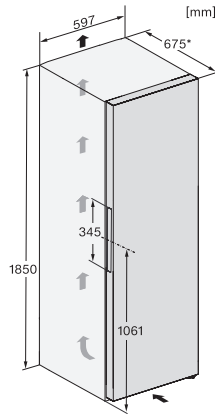

FN 4372 D-1

Stand-Gefrierschrank

mit NoFrost, SideOpen und XXL Box für hohen Komfort.

EAN: 4002516741893 / Materialnummer: 12431380 / Alte Materialnummer: 37437281EU1

Stromaufnahme in Milliampere (mA)	1300
Spannung in V	220-240
Absicherung in A	10
Phasenanzahl	1
Frequenz in Hz	50-60
Länge der elektrischen Zuleitung in m	2,1
Leuchtmittel tauschen	Kundendienst
Mitgeliefertes Zubehör	
Eiswürfelschale	•

FN 4372 D-1
 Stand-Gefrierschrank
 mit NoFrost, SideOpen und XXL Box für hohen Komfort.

FN4372E, FN4372D, FN4872D, FN4874C, FNS4382E, FNS4382E C, FNS4782E bb, FNS4882D, Installation (*Fußnote) (Skizze)

*1. Ansicht von Vorne, 2. Netzanschlussleitung, L = 2100 mm

K4373DD, K4373ED, FN4372E, FN4372D, FN4372D-1, Aufstellskizze (*Fußnote) (Skizze)

*Damit der deklarierte Energieverbrauch erzielt wird, sind die dem Gerät beigefügten Abstandshalter zu verwenden. Hierdurch vergrößert sich die Gerätetiefe um ca. 15 mm. Das Gerät ist ohne Verwendung der Abstandshalter voll funktionsfähig, hat aber einen geringfügig höheren Energieverbrauch.