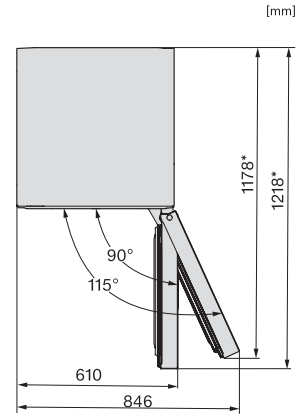

FN 4372 D-1

Stand-Gefrierschrank

mit NoFrost, SideOpen und XXL Box für hohen Komfort.

EAN: 4002516741893 / Materialnummer: 12431380 / Alte Materialnummer: 37437281EU1

Stromaufnahme in Milliampere (mA)	1300
Spannung in V	220-240
Absicherung in A	10
Phasenanzahl	1
Frequenz in Hz	50-60
Länge der elektrischen Zuleitung in m	2,1
Leuchtmittel tauschen	Kundendienst
Mitgeliefertes Zubehör	
Eiswürfelschale	•

FN 4372 D-1
 Stand-Gefrierschrank
 mit NoFrost, SideOpen und XXL Box für hohen Komfort.

FN4372E, FN4372D, FN4872D, FN4874C, FNS4382E, FNS4382E C, FNS4782E bb, FNS4882D, Installation (*Fußnote) (Skizze)

*1. Ansicht von Vorne, 2. Netzanschlussleitung, L = 2100 mm

K4373DD, K4373ED, FN4372E, FN4372D, FN4372D-1, Aufstellskizze (*Fußnote) (Skizze)

*Damit der deklarierte Energieverbrauch erzielt wird, sind die dem Gerät beigefügten Abstandshalter zu verwenden. Hierdurch vergrößert sich die Gerätetiefe um ca. 15 mm. Das Gerät ist ohne Verwendung der Abstandshalter voll funktionsfähig, hat aber einen geringfügig höheren Energieverbrauch.