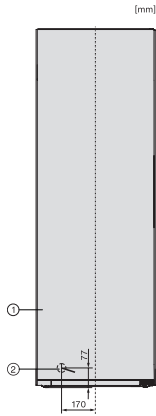

FN 4372 D-1

Stand-Gefrierschrank

mit NoFrost, SideOpen und XXL Box für hohen Komfort.

EAN: 4002516741893 / Materialnummer: 12431380 / Alte Materialnummer: 37437281EU1

Stromaufnahme in Milliampere (mA)	1300
Spannung in V	220-240
Absicherung in A	10
Phasenanzahl	1
Frequenz in Hz	50-60
Länge der elektrischen Zuleitung in m	2,1
Leuchtmittel tauschen	Kundendienst
Mitgeliefertes Zubehör	
Eiswürfelschale	•

FN 4372 D-1
 Stand-Gefrierschrank
 mit NoFrost, SideOpen und XXL Box für hohen Komfort.

FN4372E, FN4372D, FN4872D, FN4874C, FNS4382E, FNS4382E C, FNS4782E bb, FNS4882D, Installation (*Fußnote) (Skizze)

*1. Ansicht von Vorne, 2. Netzanschlussleitung, L = 2100 mm

K4373DD, K4373ED, FN4372E, FN4372D, FN4372D-1, Aufstellskizze (*Fußnote) (Skizze)

*Damit der deklarierte Energieverbrauch erzielt wird, sind die dem Gerät beigefügten Abstandshalter zu verwenden. Hierdurch vergrößert sich die Gerätetiefe um ca. 15 mm. Das Gerät ist ohne Verwendung der Abstandshalter voll funktionsfähig, hat aber einen geringfügig höheren Energieverbrauch.