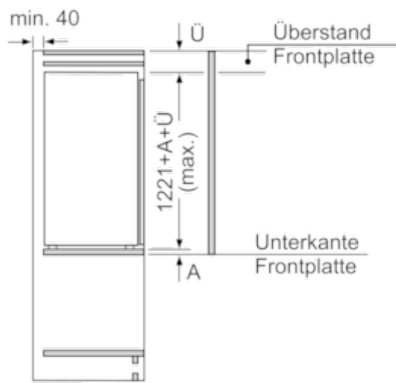

### Technische Information

- Türanschlag links, wechselbar
- Anschlusswert: 120 W
- 220 - 240 V
- Nischenmaße (H x B x T): 122,5 cm x 56,0 cm x 55,0 cm
- Gerätemaße (H x B x T): 122,1 cm x 55,8 cm x 54,5 cm

### Zubehör

- 2 x Kälteakku, 1 x Eiskwürfelschale

N 70  
 G446A2 INTEGRIERBARER GEFRIERSCHRANK  
 G17413C30

Maßzeichnungen

Maße in mm

Maße in mm

Maße in mm