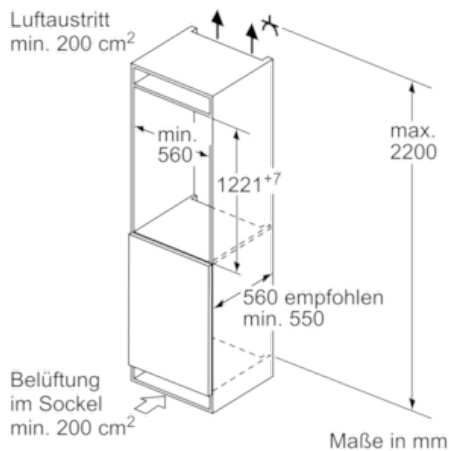

##### Technische Daten

Thermometer-Gefrierteil : Digital  
 Beleuchtung : Nein  
 Produktkategorie : Gefrierschrank  
 Bauform : Einbau  
 Dekorrahmen/ -platte : Nicht möglich  
 Frostfree System : Kühlschrank und Gefriergeräte  
 Höhe (mm) : 1221  
 Breite (mm) : 558  
 Gerätetiefe (mm) : 545  
 Abmessungen des verpackten Gerätes (mm) : 1290 x 640 x 620  
 Nettogewicht (kg) : 47,918  
 Bruttogewicht (kg) : 51,0  
 Anschlusswert (W) : 120  
 Absicherung (A) : 10  
 Frequenz (Hz) : 50  
 Approbationszertifikate : CE, VDE  
 Länge Anschlusskabel (cm) : 230  
 Türanschlag : Links wechselbar  
 Lagerung bei Stromausfall (h) : 23  
 Warnsignal bei Fehlfunktion : Sichtbar und hörbar  
 Abschließbare Tür : Nein  
 Anzahl Auszüge (Stck) : 4  
 Anzahl Gefrierfächer mit Klappen (Stck) : 1  
 EAN-Nummer : 4242004199519  
 Marke : Neff  
 Internationale Bestellbezeichnung : G17413C30  
 Produktkategorie : Gefrierschrank  
 Energieeffizienz : A++  
 Jährlicher Energieverbrauch (kWh/annum) - neu (2010/30/EC) : 188,00  
 Nettofassungsvermögen Gefrierteil (l) - neu (2010/30/EC) : 127  
 Frostfree System : Kühlschrank und Gefriergeräte  
 Lagerzeit bei Störung (h) : 23  
 Gefrierleistung (kg/24h) - neu (2010/30/EC) : 20  
 Klimaklasse : SN-T  
 Schalleistung (dB(A) re 1 pW) : 36  
 Art der Installation : Vollintegrierbar

### Technische Information

- Türanschlag links, wechselbar
- Anschlusswert: 120 W
- 220 - 240 V
- Nischenmaße (H x B x T): 122,5 cm x 56,0 cm x 55,0 cm
- Gerätemaße (H x B x T): 122,1 cm x 55,8 cm x 54,5 cm

### Zubehör

- 2 x Kälteakku, 1 x Eiskwürfelschale

N 70  
 G446A2 INTEGRIERBARER GEFRIERSCHRANK  
 G17413C30

Maßzeichnungen

Maße in mm

Maße in mm

Maße in mm