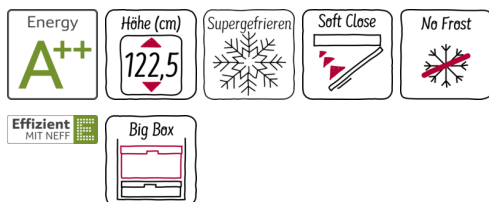

N 70  
G446A2 INTEGRIERBARER GEFRIERSCHRANK  
G17413C30

COOKING PASSION SINCE 1877

A++

Der Einbau-Gefrierschrank bei dem das Abtauen dank NoFrost ganz automatisch geschieht.

- ✓ Edle Optik durch Metallapplikationen.
- ✓ NoFrost: Manuelles Abtauen entfällt. Dank Umluftsystem bleibt die Luft trocken und es entsteht kein Eis.
- ✓ A++: Gerät mit besonders niedrigem Energieverbrauch.
- ✓ SoftClose: Ab einem Winkel von rund 20 Grad schließt die Tür sanft von selbst.

##### Technische Daten

Thermometer-Gefrierteil : Digital  
 Beleuchtung : Nein  
 Produktkategorie : Gefrierschrank  
 Bauform : Einbau  
 Dekorrahmen/ -platte : Nicht möglich  
 Frostfree System : Kühlschrank und Gefriergeräte  
 Höhe (mm) : 1221  
 Breite (mm) : 558  
 Gerätetiefe (mm) : 545  
 Abmessungen des verpackten Gerätes (mm) : 1290 x 640 x 620  
 Nettogewicht (kg) : 47,918  
 Bruttogewicht (kg) : 51,0  
 Anschlusswert (W) : 120  
 Absicherung (A) : 10  
 Frequenz (Hz) : 50  
 Approbationszertifikate : CE, VDE  
 Länge Anschlusskabel (cm) : 230  
 Türanschlag : Links wechselbar  
 Lagerung bei Stromausfall (h) : 23  
 Warnsignal bei Fehlfunktion : Sichtbar und hörbar  
 Abschließbare Tür : Nein  
 Anzahl Auszüge (Stck) : 4  
 Anzahl Gefrierfächer mit Klappen (Stck) : 1  
 EAN-Nummer : 4242004199519  
 Marke : Neff  
 Internationale Bestellbezeichnung : G17413C30  
 Produktkategorie : Gefrierschrank  
 Energieeffizienz : A++  
 Jährlicher Energieverbrauch (kWh/annum) - neu (2010/30/EC) : 188,00  
 Nettofassungsvermögen Gefrierteil (l) - neu (2010/30/EC) : 127  
 Frostfree System : Kühlschrank und Gefriergeräte  
 Lagerzeit bei Störung (h) : 23  
 Gefrierleistung (kg/24h) - neu (2010/30/EC) : 20  
 Klimaklasse : SN-T  
 Schalleistung (dB(A) re 1 pW) : 36  
 Art der Installation : Vollintegrierbar