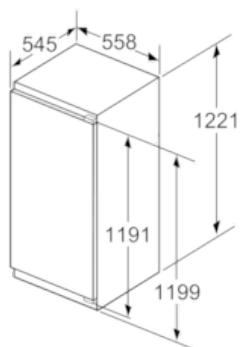

### Technische Information

- Türanschlag links, wechselbar
- Anschlusswert: 120 W
- 220 - 240 V
- Nischenmaße (H x B x T): 122,5 cm x 56,0 cm x 55,0 cm
- Gerätemaße (H x B x T): 122,1 cm x 55,8 cm x 54,5 cm

### Zubehör

- 2 x Kälteakku, 1 x Eiskwürfelschale

N 70  
 G446A2 INTEGRIERBARER GEFRIERSCHRANK  
 G17413C30

Maßzeichnungen

Maße in mm

Maße in mm

Maße in mm