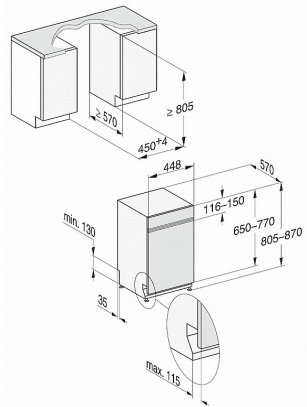

G 5640 SCi SL

Integrierter Geschirrspüler 45cm

für optimale Trocknungsergebnisse dank AutoOpen-Trocknung.

Spüloptionen	
Kurz	•
IntenseZone	•
Express	•
extra sauber	•
extra trocken	•
Korbgestaltung	
Besteckunterbringung	MultiFlex-Schublade 45er
Korbgestaltung	ExtraComfort 45 cm
Anzahl Maßgedecke	9
Sicherheit	
Waterproof-System	•
Kindersicherung	•
Technische Daten	
Nischenbreite in mm	450
Nischenhöhe in mm	805
Nischentiefe in mm	570
Gerätebreite in mm	448
Gerätehöhe in mm	805
Gerätetiefe in mm	570
Gerätetiefe bei geöffneter Tür in cm	116,5
Nettogewicht in kg	41,4
Gesamtanschlusswert in kW	2,0
Spannung in V	230
Absicherung in A	10
Phasenanzahl	1
Elektrische Frequenz Standard	50
Länge Wasserzulaufschlauch in m	1,50
Länge Wasserablaufschlauch in m	1,50
Länge der elektrischen Zuleitung in m	1,70
Min. - max. Frontplattengewicht in kg	2,0

G7000, integrierbare G, 45cm (Skizze)

- 1) Sockelhöhe 35-155 mm,
- 2) Sockelhöhe 100-220 mm,
- 3) Gerätehöhe max. 930 mm mit Umbausatz Sockelhöhe-1 (Mat.-Nr. 6.394.761)

Miele & Cie. KG

Carl-Miele-Straße 29
33332 Gütersloh
miele.de
info@miele.de
Zentrale 05241 89-0