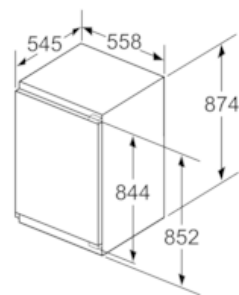

Gefrierteil

- 3 transparente Gefriergut-Schubladen, davon
- 1 bigBox

Technische Informationen

- Türanschlag rechts, wechselbar
- Anschlusswert: Anschlusswert: 90 W
- 220 - 240 V

Maße

- Gerätemaße (H x B x T): 87.4 cm x 55.8 cm x 54.5 cm
- Nischenmaße (H x B x T): 88.0 cm x 56.0 cm x 55.0 cm

Zubehör

- 1 x Eiswürfelschale

Umwelt und Sicherheit

Montage

- EU19_EEK_D: D
- Total Volume EEC EU19: 95 l
- EU19_Volumen Kühlfächer_D: 0 l
- EU19_Volumen Tiefkühlfächer_D: 95 l
- EU19_Gefriervermögen in 24h_D: 6.8 kg
- EU19_Energieverbr. Jahr geru_D: 140 kWh/a
- EU19_Klimaklasse_D: SN-T
- EU19_Schnelleinfrierfunktion_D: ja
- EU19_Luftschallemission_D: 37 dB
- EU19_Lagerzeit bei Störung_D: 11 h

iQ500, Einbau-Gefrierschrank, 87.4 x 55.8 cm GI21VADD0

Maßzeichnungen

Maße in mm

Maße in mm

Maße in mm Empfehlung Spaltmaße für Flachscharnier

F	R	X
16-19	0-3	2,5
20	0-1	3
	2-3	2,5
21	0-1	3
	2-3	2,5
22	0	4
	1	3,5
	2-3	3

Die in der Tabelle empfohlenen Spaltmaße sind einzuhalten, um eine kollisionsfreie Öffnung der Gerätetüre zu gewährleisten und Beschädigungen am Küchenmöbel zu vermeiden.

Maße in mm