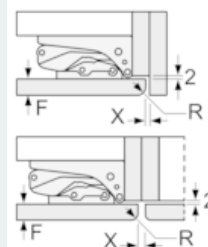

Gefrierteil

- 3 transparente Gefriergut-Schubladen, davon
- 1 bigBox

Technische Informationen

- Türanschlag rechts, wechselbar
- Anschlusswert: Anschlusswert: 90 W
- 220 - 240 V

Maße

- Gerätemaße (H x B x T): 87.4 cm x 55.8 cm x 54.5 cm
- Nischenmaße (H x B x T): 88.0 cm x 56.0 cm x 55.0 cm

iQ500, Einbau-Gefrierschrank, 87.4 x 55.8 cm GI21VADD0

Maßzeichnungen

Maße in mm

Maße in mm

Maße in mm Empfehlung Spaltmaße für Flachscharnier

F	R	X
16-19	0-3	2,5
20	0-1	3
	2-3	2,5
21	0-1	3
	2-3	2,5
22	0	4
	1	3,5
	2-3	3

Die in der Tabelle empfohlenen Spaltmaße sind einzuhalten, um eine kollisionsfreie Öffnung der Gerätetüre zu gewährleisten und Beschädigungen am Küchenmöbel zu vermeiden.

Maße in mm