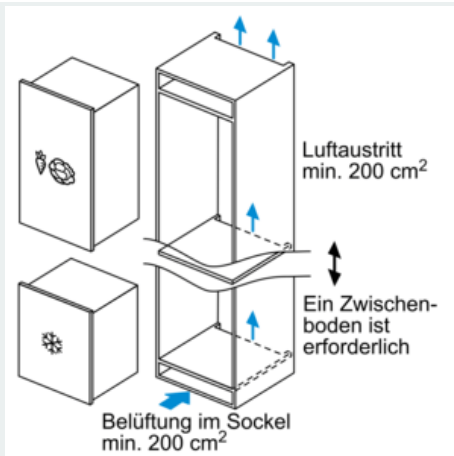

Gefrierteil

- 3 transparente Gefriergut-Schubladen, davon
- 1 bigBox

Technische Informationen

- Türanschlag rechts, wechselbar
- Anschlusswert: Anschlusswert: 90 W
- 220 - 240 V

Maße

- Gerätemaße (H x B x T): 87.4 cm x 55.8 cm x 54.5 cm
- Nischenmaße (H x B x T): 88.0 cm x 56.0 cm x 55.0 cm

Zubehör

- 1 x Eiswürfelschale

Umwelt und Sicherheit

Montage

- EU19_EEK_D: D
- Total Volume EEC EU19: 95 l
- EU19_Volumen Kühlfächer_D: 0 l
- EU19_Volumen Tiefkühlfächer_D: 95 l
- EU19_Gefriervermögen in 24h_D: 6.8 kg
- EU19_Energieverbr. Jahr geru_D: 140 kWh/a
- EU19_Klimaklasse_D: SN-T
- EU19_Schnelleinfrierfunktion_D: ja
- EU19_Luftschallemission_D: 37 dB
- EU19_Lagerzeit bei Störung_D: 11 h

iQ500, Einbau-Gefrierschrank, 87.4 x 55.8 cm GI21VADD0

Maßzeichnungen

Maße in mm

Maße in mm

Maße in mm Empfehlung Spaltmaße für Flachscharnier

F	R	X
16-19	0-3	2,5
20	0-1	3
	2-3	2,5
21	0-1	3
	2-3	2,5
22	0	4
	1	3,5
	2-3	3

Die in der Tabelle empfohlenen Spaltmaße sind einzuhalten, um eine kollisionsfreie Öffnung der Gerätetüre zu gewährleisten und Beschädigungen am Küchenmöbel zu vermeiden.

Maße in mm