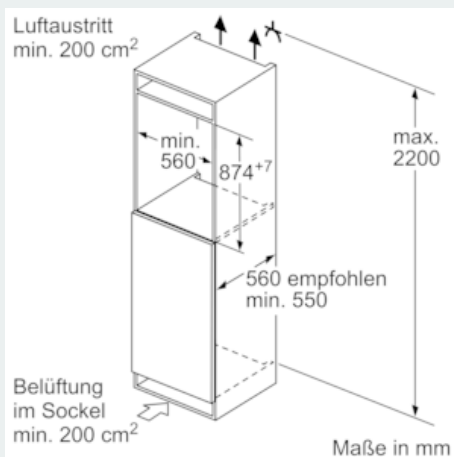

Gefrierteil

- 3 transparente Gefriergut-Schubladen, davon
- 1 bigBox

Technische Informationen

- Türanschlag rechts, wechselbar
- Anschlusswert: Anschlusswert: 90 W
- 220 - 240 V

Maße

- Gerätemaße (H x B x T): 87.4 cm x 55.8 cm x 54.5 cm
- Nischenmaße (H x B x T): 88.0 cm x 56.0 cm x 55.0 cm

Zubehör

- 1 x Eiswürfelschale

Umwelt und Sicherheit

Montage

- EU19_EEK_D: D
- Total Volume EEC EU19: 95 l
- EU19_Volumen Kühlfächer_D: 0 l
- EU19_Volumen Tiefkühlfächer_D: 95 l
- EU19_Gefriervermögen in 24h_D: 6.8 kg
- EU19_Energieverbr. Jahr geru_D: 140 kWh/a
- EU19_Klimaklasse_D: SN-T
- EU19_Schnelleinfrierfunktion_D: ja
- EU19_Luftschallemission_D: 37 dB
- EU19_Lagerzeit bei Störung_D: 11 h

iQ500, Einbau-Gefrierschrank, 87.4 x 55.8 cm GI21VADD0

Maßzeichnungen

Maße in mm

Maße in mm

Maße in mm Empfehlung Spaltmaße für Flachscharnier

F	R	X
16-19	0-3	2,5
20	0-1	3
	2-3	2,5
21	0-1	3
	2-3	2,5
22	0	4
	1	3,5
	2-3	3

Die in der Tabelle empfohlenen Spaltmaße sind einzuhalten, um eine kollisionsfreie Öffnung der Gerätetüre zu gewährleisten und Beschädigungen am Küchenmöbel zu vermeiden.

Maße in mm