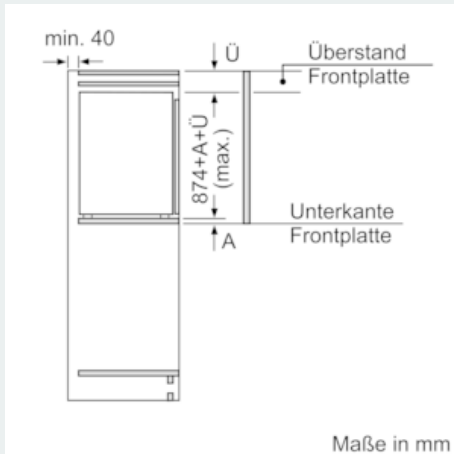

Gefrierteil

- 3 transparente Gefriergut-Schubladen, davon
- 1 bigBox

Technische Informationen

- Türanschlag rechts, wechselbar
- Anschlusswert: Anschlusswert: 90 W
- 220 - 240 V

Maße

- Gerätemaße (H x B x T): 87.4 cm x 55.8 cm x 54.5 cm
- Nischenmaße (H x B x T): 88.0 cm x 56.0 cm x 55.0 cm

Zubehör

- 1 x Eiswürfelschale

Umwelt und Sicherheit

Montage

- EU19_EEK_D: D
- Total Volume EEC EU19: 95 l
- EU19_Volumen Kühlfächer_D: 0 l
- EU19_Volumen Tiefkühlfächer_D: 95 l
- EU19_Gefriervermögen in 24h_D: 6.8 kg
- EU19_Energieverbr. Jahr geru_D: 140 kWh/a
- EU19_Klimaklasse_D: SN-T
- EU19_Schnelleinfrierfunktion_D: ja
- EU19_Luftschallemission_D: 37 dB
- EU19_Lagerzeit bei Störung_D: 11 h

iQ500, Einbau-Gefrierschrank, 87.4 x 55.8 cm GI21VADD0

Maßzeichnungen

Maße in mm

Maße in mm

Maße in mm Empfehlung Spaltmaße für Flachscharnier

F	R	X
16-19	0-3	2,5
20	0-1	3
	2-3	2,5
21	0-1	3
	2-3	2,5
22	0	4
	1	3,5
	2-3	3

Die in der Tabelle empfohlenen Spaltmaße sind einzuhalten, um eine kollisionsfreie Öffnung der Gerätetüre zu gewährleisten und Beschädigungen am Küchenmöbel zu vermeiden.

Maße in mm