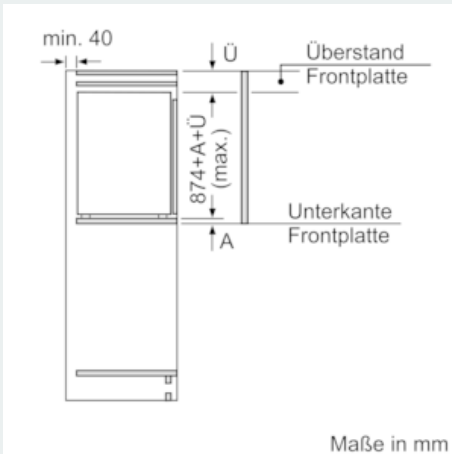

Gefrierteil

- 3 transparente Gefriergut-Schubladen, davon
- 1 bigBox

Technische Informationen

- Türanschlag rechts, wechselbar
- Anschlusswert: Anschlusswert: 90 W
- 220 - 240 V

Maße

- Gerätemaße (H x B x T): 87.4 cm x 55.8 cm x 54.5 cm
- Nischenmaße (H x B x T): 88.0 cm x 56.0 cm x 55.0 cm

Zubehör

- 1 x Eiswürfelschale
- EU19_EEK_D: E
- Total Volume EEC EU19: 96 l
- EU19_Volumen Kühlfächer_D: 0 l
- EU19_Volumen Tiefkühlfaecher_D: 96 l
- EU19_Gefriervermögen in 24h_D: 5 kg
- EU19_Energieverbr. Jahr geru_D: 176 kWh/a
- EU19_Klimaklasse_D: SN-T
- EU19_Schnelleinfrierfunktion_D: ja
- EU19_Lagerzeit bei Störung_D: 13 h

iQ500, Einbau-Gefrierschrank, 87.4 x 55.8 cm GI21VADE0

Maßzeichnungen

Maße in mm

Maße in mm

Maße in mm Empfehlung Spaltmaße für Flachscharnier

F	R	X
16-19	0-3	2,5
20	0-1	3
	2-3	2,5
21	0-1	3
	2-3	2,5
22	0	4
	1	3,5
	2-3	3

Die in der Tabelle empfohlenen Spaltmaße sind einzuhalten, um eine kollisionsfreie Öffnung der Gerätetüre zu gewährleisten und Beschädigungen am Küchenmöbel zu vermeiden.

Maße in mm