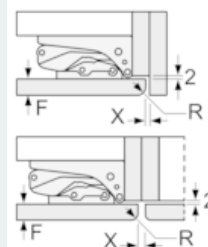

Gefrierteil

- 3 transparente Gefriergut-Schubladen, davon
- 1 bigBox

Technische Informationen

- Türanschlag rechts, wechselbar
- Anschlusswert: Anschlusswert: 90 W
- 220 - 240 V

Maße

- Gerätemaße (H x B x T): 87.4 cm x 55.8 cm x 54.5 cm
- Nischenmaße (H x B x T): 88.0 cm x 56.0 cm x 55.0 cm

iQ500, Einbau-Gefrierschrank, 87.4 x 55.8 cm GI21VADE0

Maßzeichnungen

Maße in mm

Maße in mm

Maße in mm Empfehlung Spaltmaße für Flachscharnier

F	R	X
16-19	0-3	2,5
20	0-1	3
	2-3	2,5
21	0-1	3
	2-3	2,5
22	0	4
	1	3,5
	2-3	3

Die in der Tabelle empfohlenen Spaltmaße sind einzuhalten, um eine kollisionsfreie Öffnung der Gerätetüre zu gewährleisten und Beschädigungen am Küchenmöbel zu vermeiden.

Maße in mm