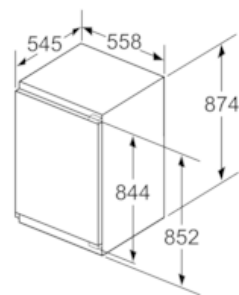

Gefrierteil

- 3 transparente Gefriergut-Schubladen, davon
- 1 bigBox

Technische Informationen

- Türanschlag rechts, wechselbar
- Anschlusswert: Anschlusswert: 90 W
- 220 - 240 V

Maße

- Gerätemaße (H x B x T): 87.4 cm x 55.8 cm x 54.5 cm
- Nischenmaße (H x B x T): 88.0 cm x 56.0 cm x 55.0 cm

Zubehör

- 1 x Eiswürfelschale
- EU19_EEK_D: E
- Total Volume EEC EU19: 96 l
- EU19_Volumen Kühlfächer_D: 0 l
- EU19_Volumen Tiefkühlfaecher_D: 96 l
- EU19_Gefriervermögen in 24h_D: 5 kg
- EU19_Energieverbr. Jahr geru_D: 176 kWh/a
- EU19_Klimaklasse_D: SN-T
- EU19_Schnelleinfrierfunktion_D: ja
- EU19_Lagerzeit bei Störung_D: 13 h

iQ500, Einbau-Gefrierschrank, 87.4 x 55.8 cm GI21VADE0

Maßzeichnungen

Maße in mm

Maße in mm

Maße in mm Empfehlung Spaltmaße für Flachscharnier

F	R	X
16-19	0-3	2,5
20	0-1	3
	2-3	2,5
21	0-1	3
	2-3	2,5
22	0	4
	1	3,5
	2-3	3