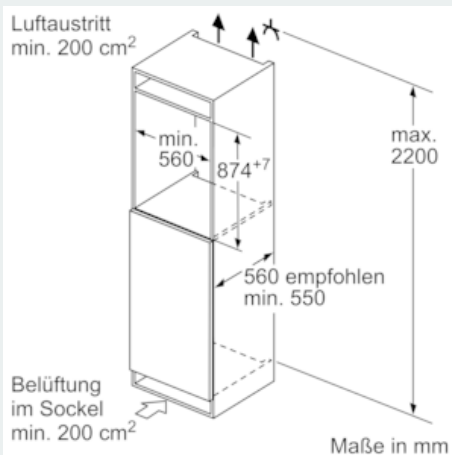

Gefrierteil

- 3 transparente Gefriergut-Schubladen, davon
- 1 bigBox

Technische Informationen

- Türanschlag rechts, wechselbar
- Anschlusswert: Anschlusswert: 90 W
- 220 - 240 V

Maße

- Gerätemaße (H x B x T): 87.4 cm x 55.8 cm x 54.5 cm
- Nischenmaße (H x B x T): 88.0 cm x 56.0 cm x 55.0 cm

Zubehör

- 1 x Eiswürfelschale
- EU19_EEK_D: E
- Total Volume EEC EU19: 96 l
- EU19_Volumen Kühlfächer_D: 0 l
- EU19_Volumen Tiefkühlfaecher_D: 96 l
- EU19_Gefriervermögen in 24h_D: 5 kg
- EU19_Energieverbr. Jahr geru_D: 176 kWh/a
- EU19_Klimaklasse_D: SN-T
- EU19_Schnelleinfrierfunktion_D: ja
- EU19_Lagerzeit bei Störung_D: 13 h

iQ500, Einbau-Gefrierschrank, 87.4 x 55.8 cm GI21VADE0

Maßzeichnungen

Maße in mm

Maße in mm

Maße in mm Empfehlung Spaltmaße für Flachscharnier

F	R	X
16-19	0-3	2,5
20	0-1	3
	2-3	2,5
21	0-1	3
	2-3	2,5
22	0	4
	1	3,5
	2-3	3

Die in der Tabelle empfohlenen Spaltmaße sind einzuhalten, um eine kollisionsfreie Öffnung der Gerätetüre zu gewährleisten und Beschädigungen am Küchenmöbel zu vermeiden.

Maße in mm