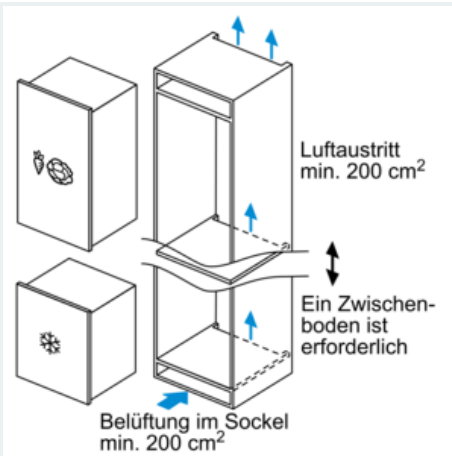

Gefrierteil

- 3 transparente Gefriergut-Schubladen, davon
- 1 bigBox

Technische Informationen

- Türanschlag rechts, wechselbar
- Anschlusswert: Anschlusswert: 90 W
- 220 - 240 V

Maße

- Gerätemaße (H x B x T): 87.4 cm x 55.8 cm x 54.5 cm
- Nischenmaße (H x B x T): 88.0 cm x 56.0 cm x 55.0 cm

Zubehör

- 1 x Eiswürfelschale
- EU19_EEK_D: E
- Total Volume EEC EU19: 96 l
- EU19_Volumen Kühlfächer_D: 0 l
- EU19_Volumen Tiefkühlfaecher_D: 96 l
- EU19_Gefriervermögen in 24h_D: 5 kg
- EU19_Energieverbr. Jahr geru_D: 176 kWh/a
- EU19_Klimaklasse_D: SN-T
- EU19_Schnelleinfrierfunktion_D: ja
- EU19_Lagerzeit bei Störung_D: 13 h

iQ500, Einbau-Gefrierschrank, 87.4 x 55.8 cm GI21VADE0

Maßzeichnungen

Maße in mm

Maße in mm

Maße in mm Empfehlung Spaltmaße für Flachscharnier

F	R	X
16-19	0-3	2,5
20	0-1	3
	2-3	2,5
21	0-1	3
	2-3	2,5
22	0	4
	1	3,5
	2-3	3

Die in der Tabelle empfohlenen Spaltmaße sind einzuhalten, um eine kollisionsfreie Öffnung der Gerätetüre zu gewährleisten und Beschädigungen am Küchenmöbel zu vermeiden.

Maße in mm