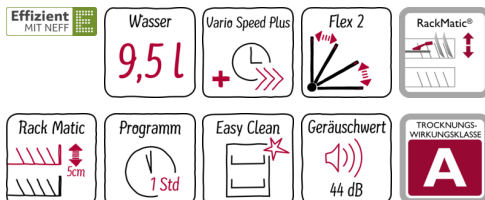

N 50
 G14603IN
 S413160S3E - G14603IN
 GESCHIRRSPÜLER 60 CM
 INTEGRIERBAR - EDELSTAHL

A++

Der Geschirrspüler lässt sich flexibel beladen und entfernt auch hartnäckigen Schmutz.

- ✓ Flex 2-Körbe mit vielen anpassbaren Klappenelementen für komfortables Beladen
- ✓ Chef 70° – das Profi-Programm bei hartnäckigem Schmutz an Töpfen und Auflaufformen
- ✓ Mit nur 44 dB leise beim Spülen
- ✓ Mit Energieeffizienzklasse A++ sehr sparsam im Verbrauch
- ✓ AquaStop für eine lebenslange Garantie gegen Wasserschäden

Ausstattung

Technische Daten

Wasserverbrauch (l) : 9,5
 Bauform : Einbau
 Höhe der Arbeitsplatte (mm) : 815
 Nischenmaße (H x B x T) (mm) : 815-875 x 600 x 550
 Tiefe Produkt bei geöffneter Tür (90°) (mm) : 1150
 Höhenverstellbare Füße : Ja - nur vorne
 Höhenverstellung Füße maximal (mm) : 60
 Verstellbarer Sockel : Horizontal und Vertikal
 Nettogewicht (kg) : 35,394
 Bruttogewicht (kg) : 38,0
 Anschlusswert (W) : 2400
 Absicherung (A) : 10
 Spannung (V) : 220-240
 Frequenz (Hz) : 50; 60
 Länge Anschlusskabel (cm) : 175
 Steckerart : Schuko-/Gardy.m.Erdung
 Länge Zulaufschlauch (cm) : 165
 Länge Ablaufschlauch (cm) : 190
 EAN-Nummer : 4242004215011
 Anzahl Maßgedecke : 13
 Energieeffizienz : A++
 Jährlicher Energieverbrauch (kWh/annum) - neu (2010/30/EC) : 262,00
 Energieverbrauch (kWh) : 0,92
 Leistungsaufnahme im unausgeschalteten Zustand (W) (2010/30/EC) : 0,10
 Energieverbrauch im ausgeschalteten Modus (W) - neu (2010/30/EC) : 0,10
 Jährlicher Wasserverbrauch (l/annum) - neu (2010/30/EC) : 2660
 Trocknungsklasse : A
 Vergleichsprogramm : Eco
 Programmdauer Vergleichsprogramm (min) : 210
 Schalleistung (dB(A) re 1 pW) : 44
 Installationsart : Integrierbar