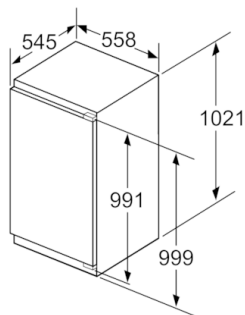

Maße

- Nischenmaße (H x B x T): 102.5 cm x 56.0 cm x 55.0 cm
- Gerätemaße (H x B x T): 102.1 cm x 55.8 cm x 54.5 cm

Zubehör

- 1 x Eiswürfelschale
- EU19_EEK_D: E
- Total Volume EEC EU19: 100 l
- EU19_Volumen Kühlfächer_D: 0 l
- EU19_Volumen Tiefkühlfaecher_D: 100 l
- EU19_Gefriervermögen in 24h_D: 10.6 kg
- EU19_Energieverbr. Jahr geru_D: 187 kWh/a
- EU19_Klimaklasse_D: SN-T
- EU19_Schnelleinfrierfunktion_D: ja
- EU19_Luftschallemission_D: 37 dB
- EU19_Lagerzeit bei Störung_D: 9 h

Serie | 6, Einbau-Gefrierschrank, 102.1 x 55.8 cm
GIN31ACE0

Maße in mm

Maße in mm

Maße in mm

Maße in mm
 Empfehlung Spaltmaße für Flachscharnier

F	R	X
16-19	0-3	2,5
20	0-1	3
	2-3	2,5
21	0-1	3
	2-3	2,5
22	0	4
	1	3,5
	2-3	3