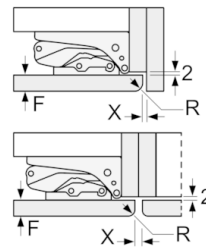

Maße

- Nischenmaße (H x B x T): 102.5 cm x 56.0 cm x 55.0 cm
- Gerätemaße (H x B x T): 102.1 cm x 55.8 cm x 54.5 cm

Zubehör

- 1 x Eiswürfelschale
- EU19_EEK_D: E
- Total Volume EEC EU19: 100 l
- EU19_Volumen Kühlfächer_D: 0 l
- EU19_Volumen Tiefkühlfaecher_D: 100 l
- EU19_Gefriervermögen in 24h_D: 10.6 kg
- EU19_Energieverbr. Jahr geru_D: 187 kWh/a
- EU19_Klimaklasse_D: SN-T
- EU19_Schnelleinfrierfunktion_D: ja
- EU19_Luftschallemission_D: 37 dB
- EU19_Lagerzeit bei Störung_D: 9 h

Serie | 6, Einbau-Gefrierschrank, 102.1 x 55.8 cm
GIN31ACE0

Maße in mm

Maße in mm

Maße in mm

Maße in mm
 Empfehlung Spaltmaße für Flachscharnier

F	R	X
16-19	0-3	2,5
20	0-1	3
	2-3	2,5
21	0-1	3
	2-3	2,5
22	0	4
	1	3,5
	2-3	3

Die in der Tabelle empfohlenen Spaltmasse sind einzuhalten, um eine kollisionsfreie Öffnung der Gerätetüre zu gewährleisten und Beschädigungen am Küchenmöbel zu vermeiden.