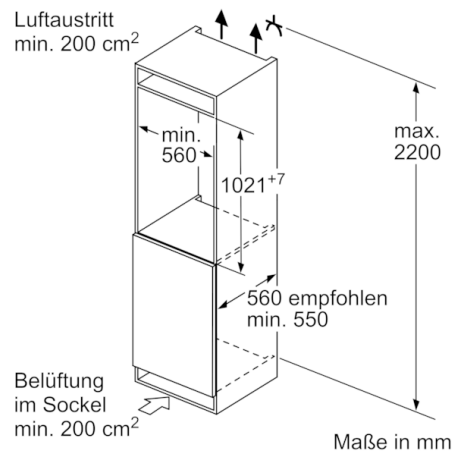

**Serie | 6, Einbau-Gefrierschrank, 102.1 x
55.8 cm
GIN31ACE0**

**Der NoFrost Gefrierschrank mit
elektronischer Temperaturregelung: lässt
Sie die Zieltemperatur exakt und einfach
einstellen.**

Leistung und Verbrauch

Gefrierteil

- 1 Intensiv-Gefrierfächer mit transparenter Klappe
- 3 transparente Gefriergut-Schubladen

Technische Information

- Türanschlag links, wechselbar
- Anschlusswert: Anschlusswert: 120 W
- 220 - 240 V

Maße

- Nischenmaße (H x B x T): 102.5 cm x 56.0 cm x 55.0 cm
- Gerätemaße (H x B x T): 102.1 cm x 55.8 cm x 54.5 cm

Zubehör

- 1 x Eiswürfelschale
- EU19_EEK_D: E
- Total Volume EEC EU19: 100 l
- EU19_Volumen Kühlfächer_D: 0 l
- EU19_Volumen Tiefkühlfaecher_D: 100 l
- EU19_Gefriervermögen in 24h_D: 10.6 kg
- EU19_Energieverbr. Jahr geru_D: 187 kWh/a
- EU19_Klimaklasse_D: SN-T
- EU19_Schnelleinfrierfunktion_D: ja
- EU19_Luftschallemission_D: 37 dB
- EU19_Lagerzeit bei Störung_D: 9 h

Serie | 6, Einbau-Gefrierschrank, 102.1 x 55.8 cm
GIN31ACE0

Maße in mm

Maße in mm

Maße in mm

Maße in mm
 Empfehlung Spaltmaße für Flachscharnier

F	R	X
16-19	0-3	2,5
20	0-1	3
	2-3	2,5
21	0-1	3
	2-3	2,5
22	0	4
	1	3,5
	2-3	3