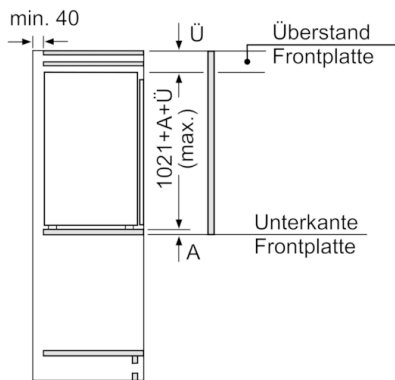

Gefrierteil

- 1 Intensiv-Gefrierfächer mit transparenter Klappe
- 3 transparente Gefriergut-Schubladen

Technische Information

- Türanschlag links, wechselbar
- Anschlusswert: Anschlusswert: 120 W
- 220 - 240 V

Maße

- Nischenmaße (H x B x T): 102.5 cm x 56.0 cm x 55.0 cm
- Gerätemaße (H x B x T): 102.1 cm x 55.8 cm x 54.5 cm

Zubehör

- 1 x Eiswürfelschale
- EU19_EEK_D: E
- Total Volume EEC EU19: 100 l
- EU19_Volumen Kühlfächer_D: 0 l
- EU19_Volumen Tiefkühlfaecher_D: 100 l
- EU19_Gefriervermögen in 24h_D: 10.6 kg
- EU19_Energieverbr. Jahr geru_D: 187 kWh/a
- EU19_Klimaklasse_D: SN-T
- EU19_Schnelleinfrierfunktion_D: ja
- EU19_Luftschallemission_D: 37 dB
- EU19_Lagerzeit bei Störung_D: 9 h

Serie | 6, Einbau-Gefrierschrank, 102.1 x 55.8 cm
GIN31ACE0

Maße in mm

Maße in mm

Maße in mm

Maße in mm
 Empfehlung Spaltmaße für Flachscharnier

F	R	X
16-19	0-3	2,5
20	0-1	3
	2-3	2,5
21	0-1	3
	2-3	2,5
22	0	4
	1	3,5
	2-3	3