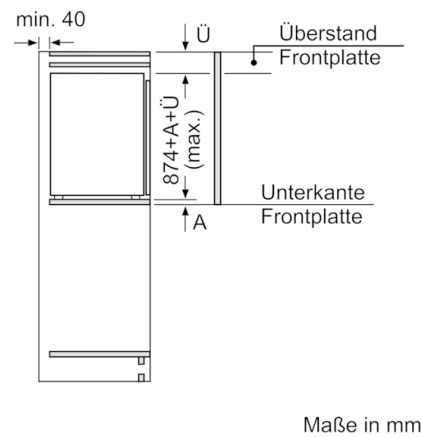

Technische Information

- Türanschlag rechts, wechselbar
- Klimaklasse: SN-T
- Anschlusswert: 90 W
- 220 - 240 V
- Nischenmaße (H x B x T): 88.0 cm x 56.0 cm x 55.0 cm
- Gerätemaße (H x B x T): 87.4 cm x 55.8 cm x 54.5 cm

Zubehör

- 2 x Kälteakku, 1 x Eiswürfelschale

Serie | 6, 87.4 x 55.8 cm
GIV21AF30

Maße in mm
 Empfehlung Spaltmaße für Flachscharnier

F	R	X
16-19	0-3	2,5
20	0-1	3
	2-3	2,5
21	0-1	3
	2-3	2,5
22	0	4
	1	3,5
	2-3	3

Die in der Tabelle empfohlenen Spaltmaße sind einzuhalten, um eine kollisionsfreie Öffnung der Gerätetüre zu gewährleisten und Beschädigungen am Küchenmöbel zu vermeiden.

Maße in mm