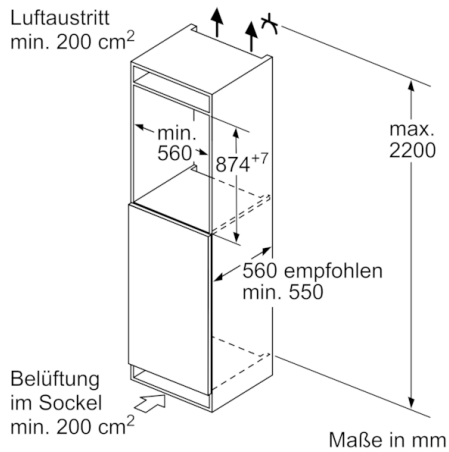

Gefrierteil

- ****-Gefrierraum: 97 l Nutzinhalt
- Gefriervermögen: 8 kg in 24 Std.
- Super Gefrieren mit Eingefrierautomatik
- Lagerzeit bei Störung: 22 Std.
- 3 transparente Gefriergut-Schubladen, davon 1 BigBox

Technische Information

- Türanschlag rechts, wechselbar
- Klimaklasse: SN-T
- Anschlusswert: 90 W
- 220 - 240 V
- Nischenmaße (H x B x T): 88.0 cm x 56.0 cm x 55.0 cm
- Gerätemaße (H x B x T): 87.4 cm x 55.8 cm x 54.5 cm

Zubehör

- 2 x Kälteakku, 1 x Eiswürfelschale

Serie | 6, 87.4 x 55.8 cm
GIV21AF30

Maße in mm
 Empfehlung Spaltmaße für Flachscharnier

F	R	X
16-19	0-3	2,5
20	0-1	3
	2-3	2,5
21	0-1	3
	2-3	2,5
22	0	4
	1	3,5
	2-3	3

Die in der Tabelle empfohlenen Spaltmaße sind einzuhalten, um eine kollisionsfreie Öffnung der Gerätetüre zu gewährleisten und Beschädigungen am Küchenmöbel zu vermeiden.

Maße in mm