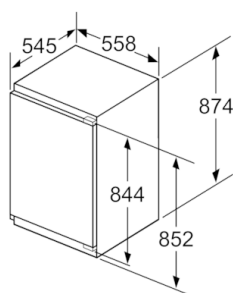

Technische Information

- Türanschlag rechts, wechselbar
- Klimaklasse: SN-T
- Anschlusswert: 90 W
- 220 - 240 V
- Nischenmaße (H x B x T): 88.0 cm x 56.0 cm x 55.0 cm
- Gerätemaße (H x B x T): 87.4 cm x 55.8 cm x 54.5 cm

Zubehör

- 2 x Kälteakku, 1 x Eiswürfelschale

Serie | 6, 87.4 x 55.8 cm
GIV21AF30

Maße in mm
 Empfehlung Spaltmaße für Flachscharnier

F	R	X
16-19	0-3	2,5
20	0-1	3
	2-3	2,5
21	0-1	3
	2-3	2,5
22	0	4
	1	3,5
	2-3	3

Die in der Tabelle empfohlenen Spaltmaße sind einzuhalten, um eine kollisionsfreie Öffnung der Gerätetüre zu gewährleisten und Beschädigungen am Küchenmöbel zu vermeiden.

Maße in mm