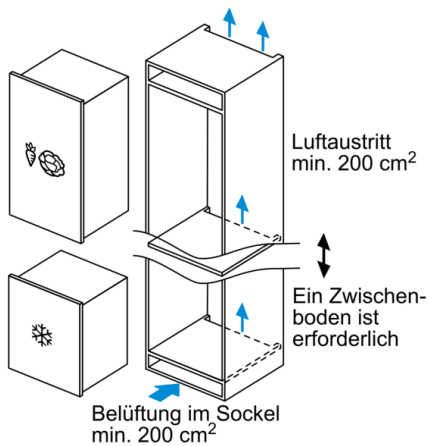

Gefrierteil

- ****-Gefrierraum: 97 l Nutzinhalt
- Gefriervermögen: 8 kg in 24 Std.
- Super Gefrieren mit Eingefrierautomatik
- Lagerzeit bei Störung: 22 Std.
- 3 transparente Gefriergut-Schubladen, davon 1 BigBox

Technische Information

- Türanschlag rechts, wechselbar
- Klimaklasse: SN-T
- Anschlusswert: 90 W
- 220 - 240 V
- Nischenmaße (H x B x T): 88.0 cm x 56.0 cm x 55.0 cm
- Gerätemaße (H x B x T): 87.4 cm x 55.8 cm x 54.5 cm

Zubehör

- 2 x Kälteakku, 1 x Eiswürfelschale

Serie | 6, 87.4 x 55.8 cm
GIV21AF30

Maße in mm
 Empfehlung Spaltmaße für Flachscharnier

F	R	X
16-19	0-3	2,5
20	0-1	3
	2-3	2,5
21	0-1	3
	2-3	2,5
22	0	4
	1	3,5
	2-3	3

Die in der Tabelle empfohlenen Spaltmaße sind einzuhalten, um eine kollisionsfreie Öffnung der Gerätetüre zu gewährleisten und Beschädigungen am Küchenmöbel zu vermeiden.

Maße in mm