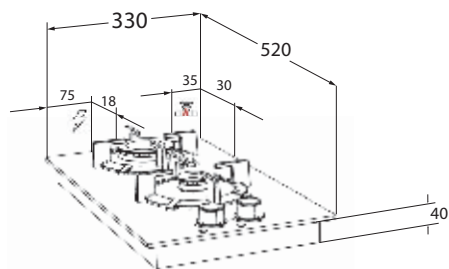

GKH335

Domino-Gas-Kochfeld (2-flammig) GKH335

Kombinierbar mit den Kochfeldern:

- » GKH590
- » GKH740
- » GKH890
- » GKH330

Ausstattungsmerkmale

- | | |
|---------------------------|--|
| Ausstattung | <ul style="list-style-type: none"> » Design-Bedienknebel » 2 Kochzonen » Eingestellt auf Erdgas (20mbar) » Umrüstbar auf Flüssiggas (50mbar) » Flüssiggasdüsen-Set beiliegend |
| Komfort-Funktionen | <ul style="list-style-type: none"> » Emaillierte Gusstopfträger, abnehmbar » Emaillierte Brennerdeckel, abnehmbar » Elektrische Einhand-Funkenzündung |
| Sicherheit | <ul style="list-style-type: none"> » Thermoelektrische Zündsicherung |
| 2 Kochzonen | <ul style="list-style-type: none"> » vorne 1,8 kW » hinten 2,85 kW |

Technische Daten

- | | |
|---------------------------|---|
| Gerät B/H/T | 330/40/520 mm |
| Ausschnittmaße B/T | 290/500 mm |
| Spannung | 230 V, 50 Hz |
| Anschlusskabel | <ul style="list-style-type: none"> » Gasanschluss 1/2" hinten rechts » Schuko-stecker hinten links mit Kabel ca. 140 cm |

Best.-Nr. EAN-Code

Domino-Gas-Kochfeld 30 cm

GKH335

4051543135854