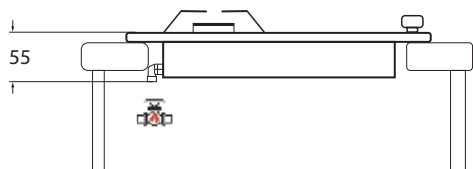

Ansicht Geräterückseite

Best.-Nr. EAN-Code

Domino-Gas-Kochfeld 30 cm

GKH335

4051543135854