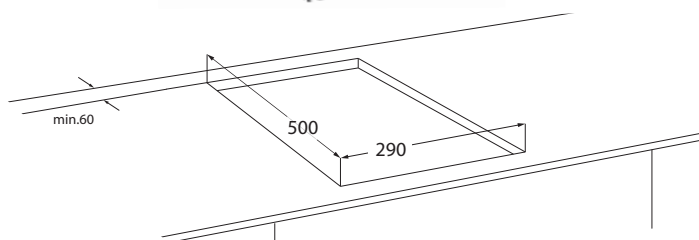

Best.-Nr. EAN-Code

Domino-Gas-Kochfeld 30 cm

GKH335

4051543135854