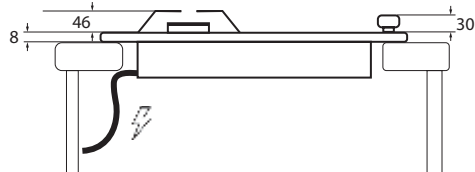

GKH335

Domino-Gas-Kochfeld (2-flammig) GKH335

Kombinierbar mit den Kochfeldern:

- » GKH590
- » GKH740
- » GKH890
- » GKH330

Ausstattungsmerkmale

- | | |
|---------------------------|--|
| Ausstattung | <ul style="list-style-type: none"> » Design-Bedienknebel » 2 Kochzonen » Eingestellt auf Erdgas (20mbar) » Umrüstbar auf Flüssiggas (50mbar) » Flüssiggasdüsen-Set beiliegend |
| Komfort-Funktionen | <ul style="list-style-type: none"> » Emaillierte Gusstopfträger, abnehmbar » Emaillierte Brennerdeckel, abnehmbar » Elektrische Einhand-Funkenzündung |
| Sicherheit | <ul style="list-style-type: none"> » Thermoelektrische Zündsicherung |
| 2 Kochzonen | <ul style="list-style-type: none"> » vorne 1,8 kW » hinten 2,85 kW |

Technische Daten

- | | |
|---------------------------|---|
| Gerät B/H/T | 330/40/520 mm |
| Ausschnittmaße B/T | 290/500 mm |
| Spannung | 230 V, 50 Hz |
| Anschlusskabel | <ul style="list-style-type: none"> » Gasanschluss 1/2" hinten rechts » Schuko-stecker hinten links mit Kabel ca. 140 cm |

Best.-Nr. EAN-Code

Domino-Gas-Kochfeld 30 cm

GKH335

4051543135854