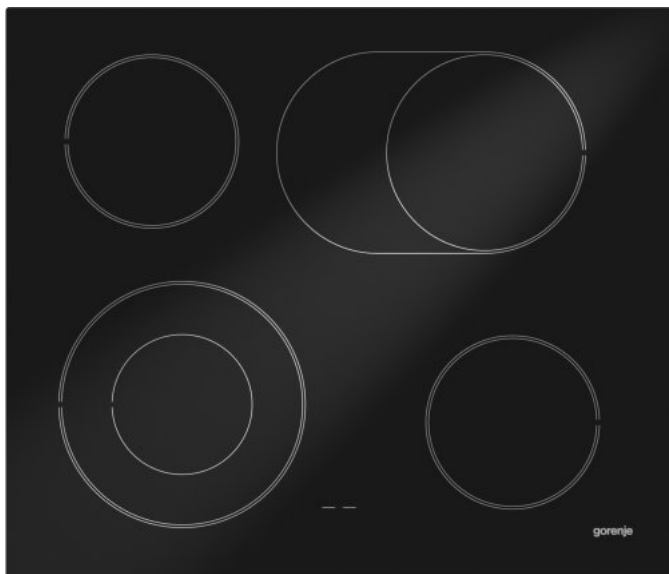

ECD620SC

gorenje
Life Simplified

HiLight- Kochfeld

Schwarz

BräterZone

Bedienteil mit integrierter Restwärmeanzeige

Anschlusswert: **7.000 w**

Einbaumaß (HxBxT): **4,3 x 56 x 49 cm**

Gerätemaß (B x H x T): **59,5 x 4,9 x 51 cm**

Maße des verpackten Gerätes (B x H x T): **71,5 x 14,5 x 62 cm**

Einbaumaße: **56 x 4,3 x 49 cm**

Nettogewicht: **8 kg**

Bruttogewicht: **8,5 kg**

Artikel-Nr.: **479347**