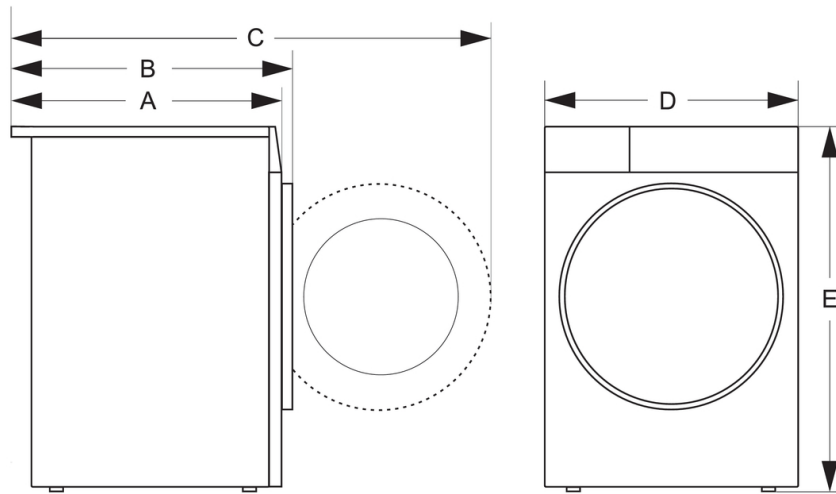

Sicherheit

Sicherheitsmechanismus:	Partieller AquaStop	Überlaufschutz:	Ja
Kindersicherung:	Ja		

Technische Daten/Maße

Breite:	600 mm	Höhe:	850 mm
Tiefe:	540 mm	Breite des verpackten Produkts:	640 mm
Höhe des verpackten Produkts:	890 mm	Tiefe des verpackten Produkts:	627 mm
Bruttogewicht:	62.4 kg	Nettogewicht:	61.2 kg
Spannung:	220-240 V	Anschlusswert:	1900 W
Artikel-Nr.:	747789	EAN-Nr.:	3838783123787
EPREL number:	2505255		

Depth mm (A)	460	540	600
Depth with door closed mm (B)	490	570	635
Depth with door open mm (C)	965	1040	1105
Width mm (D)	600		
Height mm (E)	850		