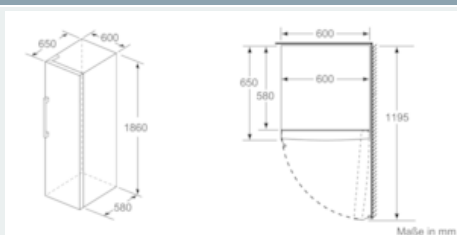

iQ500, Freistehender Gefrierschrank, 186 x 60 cm, inox-antifingerprint GS36NAIDP

Maßzeichnungen