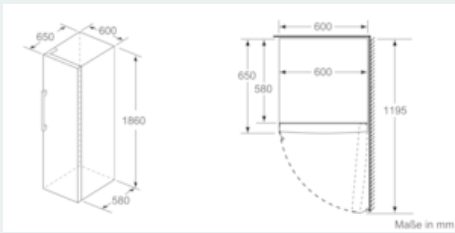

Gefrierteil

- easyAccess Zone
- Multi-Airflow-System
- Ice-Twister herausnehmbar
- varioZone - für flexible Nutzung des Gefrierraums
- 4 transparente Gefriergut-Schubladen, davon
- 2 bigBox

Maße

- Gerätemaße (H x B x T): 186.0 cm x 60.0 cm x 65.0 cm

Technische Informationen

- Türanschlag rechts, wechselbar
- Höhenverstellbare Füße vorne, Rollen hinten
- Türöffnungswinkel 90°
- Anschlusswert: Anschlusswert: 90 W
- 220 - 240 V

Zubehör

- 2 x Kälteakku
- EU19_EEK_D: E
- Total Volume EEC EU19: 242 l
- EU19_Volumen Kühlfächer_D: 0 l
- EU19_Volumen Tiefkühlfächer_D: 242 l
- EU19_Gefriervermögen in 24h_D: 18 kg
- EU19_Energieverbr. Jahr geru_D: 234 kWh/a
- EU19_Klimaklasse_D: SN-T
- EU19_Schnelleinfrierfunktion_D: ja
- EU19_Luftschallemission_D: 39 dB
- EU19_Lagerzeit bei Störung_D: 9 h

iQ500, Freistehender Gefrierschrank, 186 x 60 cm, inox-antifingerprint GS36NAIEP

Maßzeichnungen

	a	b	c	d	e	f
KSW36, GSD36	187					
KSV36, KSF36, GSN36, GSV36	186					
KSV33, GSN33, GSV33	176	60	65	58	60	119.5
KSV29, GSN29, GSV29	161					
GSV24	146					
GSN51	161					
GSN54	176	70	78	70	70	142
GSN58	191					

Maße in cm