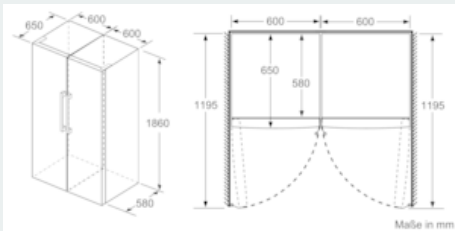

Gefrierteil

- easyAccess Zone
- Multi-Airflow-System
- Ice-Twister herausnehmbar
- varioZone - für flexible Nutzung des Gefrierraums
- 4 transparente Gefriergut-Schubladen, davon
- 2 bigBox

Maße

- Gerätemaße (H x B x T): 186.0 cm x 60.0 cm x 65.0 cm

Technische Informationen

- Türanschlag rechts, wechselbar
- Höhenverstellbare Füße vorne, Rollen hinten
- Türöffnungswinkel 90°
- Anschlusswert: Anschlusswert: 90 W
- 220 - 240 V

Zubehör

- 2 x Kälteakku
- EU19_EEK_D: E
- Total Volume EEC EU19: 242 l
- EU19_Volumen Kühlfächer_D: 0 l
- EU19_Volumen Tiefkühlfächer_D: 242 l
- EU19_Gefriervermögen in 24h_D: 18 kg
- EU19_Energieverbr. Jahr geru_D: 234 kWh/a
- EU19_Klimaklasse_D: SN-T
- EU19_Schnelleinfrierfunktion_D: ja
- EU19_Luftschallemission_D: 39 dB
- EU19_Lagerzeit bei Störung_D: 9 h

iQ500, Freistehender Gefrierschrank, 186 x 60 cm, inox-antifingerprint GS36NAIEP

Maßzeichnungen

	a	b	c	d	e	f
KSW36, GSD36	187					
KSV36, KSF36, GSN36, GSV36	186					
KSV33, GSN33, GSV33	176	60	65	58	60	119.5
KSV29, GSN29, GSV29	161					
GSV24	146					
GSN51	161					
GSN54	176	70	78	70	70	142
GSN58	191					

a) Höhe
 b) Breite
 c) Tiefe bei geschlossener Tür ohne Griff und ohne Abstandteil
 d) Tiefe des Schrankes ohne Abstandteil
 e) Breite bei geöffneter Tür ohne Griff
 f) Tiefe bei geöffneter Tür ohne Griff und ohne Abstandteil