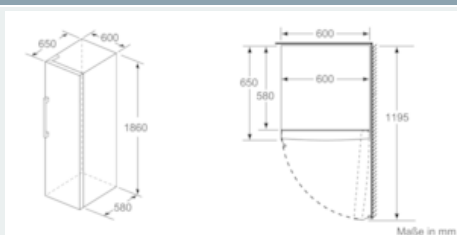

iQ500, Freistehender Gefrierschrank, 186 x 60 cm, weiß GS36NAWEP

Maßzeichnungen

	a	b	c	d	e	f
KSW36, GSD36	187					
KSV36, KSF36, GSN36, GSV36	186					
KSV33, GSN33, GSV33	176	60	65	58	60	119.5
KSV29, GSN29, GSV29	161					
GSV24	146					
GSN51	161					
GSN54	176	70	78	70	70	142
GSN58	191					

a) Höhe
b) Breite
c) Tiefe bei geschlossener Tür ohne Griff und ohne Abstandteil
d) Tiefe des Schrankes ohne Abstandteil
e) Breite bei geöffneter Tür ohne Griff
f) Tiefe bei geöffneter Tür ohne Griff und ohne Abstandteil

Maße in cm