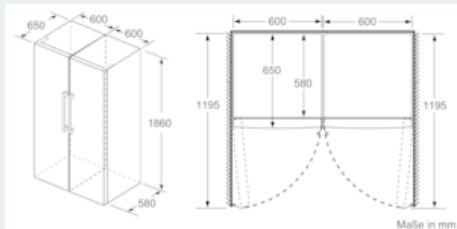

iQ500, Freistehender Gefrierschrank, 186 x 60 cm, weiß GS36NAWEP

Maßzeichnungen

	a	b	c	d	e	f
KSW36, GSD36	187					
KSV36, KSF36, GSN36, GSV36	186					
KSV33, GSN33, GSV33	176	60	65	58	60	119.5
KSV29, GSN29, GSV29	161					
GSV24	146					
GSN51	161					
GSN54	176	70	78	70	70	142
GSN58	191					

a) Höhe
b) Breite
c) Tiefe bei geschlossener Tür ohne Griff und ohne Abstandteil
d) Tiefe des Schrankes ohne Abstandteil
e) Breite bei geöffneter Tür ohne Griff
f) Tiefe bei geöffneter Tür ohne Griff und ohne Abstandteil

Maße in cm