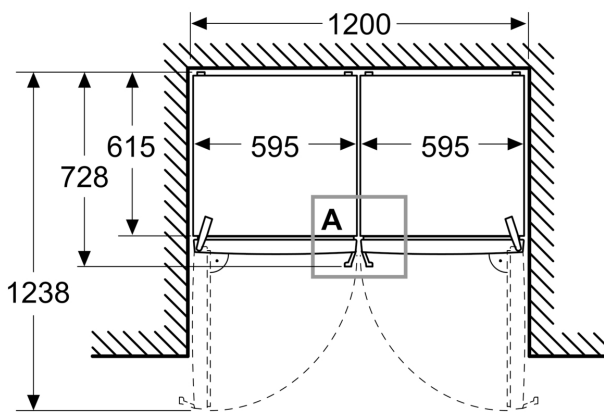

Gefrierteil

- Gefriervermögen in 24 Std.: 16 kg
- Lagerzeit bei Störung : 14 h
- 3 Ablagen aus Sicherheitsglas
- 4 transparente Gefriergut-Schubladen und 1 Big Box

Maße

- Gerätemaße (H x B x T): 1862 mm x 595 mm x 663 mm

Technische Informationen

- Klimaklasse: SN-T
- minimale Nennspannung: 220 V - maximale Nennspannung: 240 V
- Netzkabellänge in mm: 2400 mm

Zubehör

- 1 x Eiswürfelschale

Länderspezifische Optionen

- Auf Basis der Ergebnisse der Normprüfung über 24 Std. Tatsächlicher Verbrauch abhängig von Nutzung/Standort des Geräts.

SONDERZUBEHÖR

Umwelt und Sicherheit

Montage

**Serie 6, Freistehender
Gefrierschrank, 186.2 x 59.5 cm,
Inox
GSN36AICM**

Maße in mm

Maße in mm

Maße in mm

A: Luftaustritt $\geq 200 \text{ cm}^2$