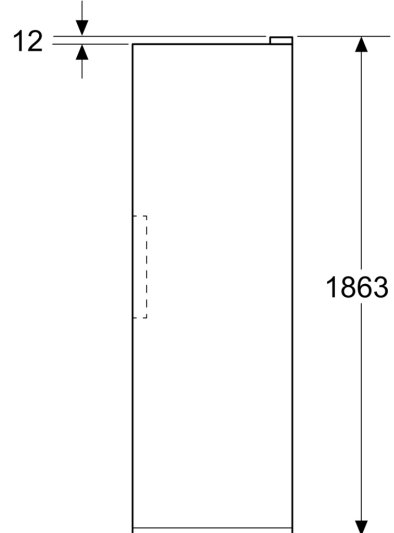

Gefrierteil

- Gefriervermögen in 24 Std.: 16 kg
- Lagerzeit bei Störung : 14 h
- 3 Ablagen aus Sicherheitsglas
- 4 transparente Gefriergut-Schubladen und 1 Big Box

Maße

- Gerätemaße (H x B x T): 1862 mm x 595 mm x 663 mm

Technische Informationen

- Klimaklasse: SN-T
- minimale Nennspannung: 220 V - maximale Nennspannung: 240 V
- Netzkabellänge in mm: 2400 mm

Zubehör

- 1 x Eiswürfelschale

Länderspezifische Optionen

- Auf Basis der Ergebnisse der Normprüfung über 24 Std. Tatsächlicher Verbrauch abhängig von Nutzung/Standort des Geräts.

SONDERZUBEHÖR

Umwelt und Sicherheit

Montage

**Serie 6, Freistehender
Gefrierschrank, 186.2 x 59.5 cm,
Inox
GSN36AICM**

Maße in mm

Maße in mm

Maße in mm

A: Luftaustritt $\geq 200 \text{ cm}^2$