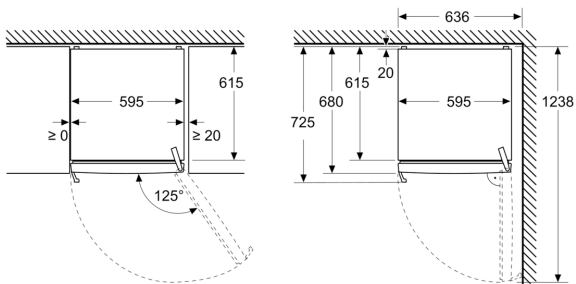

Gefrierteil

- Gefriervermögen in 24 Std.: 16 kg
- Lagerzeit bei Störung : 14 h
- 3 Ablagen aus Sicherheitsglas
- 4 transparente Gefriergut-Schubladen und 1 Big Box

Maße

- Gerätemaße (H x B x T): 1862 mm x 595 mm x 663 mm

Technische Informationen

- Klimaklasse: SN-T
- minimale Nennspannung: 220 V - maximale Nennspannung: 240 V
- Netzkabellänge in mm: 2400 mm

Zubehör

- 1 x Eiswürfelschale

Länderspezifische Optionen

- Auf Basis der Ergebnisse der Normprüfung über 24 Std. Tatsächlicher Verbrauch abhängig von Nutzung/Standort des Geräts.

SONDERZUBEHÖR

Umwelt und Sicherheit

Montage

**Serie 6, Freistehender
Gefrierschrank, 186.2 x 59.5 cm,
Inox
GSN36AICM**

Maße in mm

Maße in mm

Maße in mm

A: Luftaustritt $\geq 200 \text{ cm}^2$