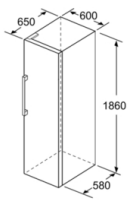

Serie | 6, Freistehender Gefrierschrank, 186 x 60 cm, inox-antifingerprint GSN36AIEP

	a	b	c	d	e	f
KSW36, GSD36	187					
KSV36, KSF36, GSN36, GSV36	186					
KSV33, GSN33, GSV33	176	60	65	58	60	119,5
KSV29, GSN29, GSV29	161					
GSV24	146					
GSN51	161					
GSN54	176	70	78	70	70	142
GSN58	191					

a Höhe
b Breite
c Tiefe bei geschlossener Tür ohne Griff und ohne Abstandsteil
d Tiefe des Schrankes ohne Abstandsteil
e Breite bei geöffneter Tür ohne Griff
f Tiefe bei geöffneter Tür ohne Griff und ohne Abstandsteil

Maße in cm