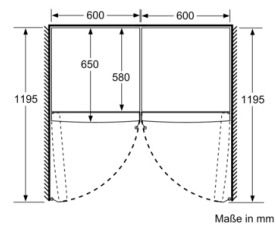

Serie | 6, Freistehender Gefrierschrank, 186 x 60 cm, inox-antifingerprint GSN36AIEP

	a	b	c	d	e	f
KSW36, GSD36	187					
KSV36, KSF36, GSN36, GSV36	186					
KSV33, GSN33, GSV33	176	60	65	58	60	119,5
KSV29, GSN29, GSV29	161					
GSV24	146					
GSN51	161					
GSN54	176	70	78	70	70	142
GSN58	191					

a Höhe
b Breite
c Tiefe bei geschlossener Tür ohne Griff und ohne Abstandsteil
d Tiefe des Schrankes ohne Abstandsteil
e Breite bei geöffneter Tür ohne Griff
f Tiefe bei geöffneter Tür ohne Griff und ohne Abstandsteil

Maße in cm