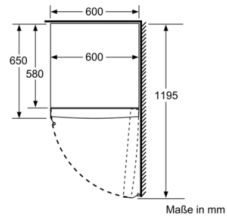

Serie | 6, Freistehender Gefrierschrank, 186 x 60 cm, inox-antifingerprint GSN36AIEP

	a	b	c	d	e	f
KSW36, GSD36	187					
KSV36, KSF36, GSN36, GSV36	186					
KSV33, GSN33, GSV33	176	60	65	58	60	119,5
KSV29, GSN29, GSV29	161					
GSV24	146					
GSN51	161					
GSN54	176	70	78	70	70	142
GSN58	191					

a Höhe
b Breite
c Tiefe bei geschlossener Tür ohne Griff und ohne Abstandsteil
d Tiefe des Schrankes ohne Abstandsteil
e Breite bei geöffneter Tür ohne Griff
f Tiefe bei geöffneter Tür ohne Griff und ohne Abstandsteil

Maße in cm