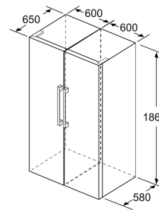

Serie | 6, Freistehender Gefrierschrank, 186 x 60 cm, inox-antifingerprint GSN36AIEP

	a	b	c	d	e	f
KSW36, GSD36	187					
KSV36, KSF36, GSN36, GSV36	186					
KSV33, GSN33, GSV33	176	60	65	58	60	119,5
KSV29, GSN29, GSV29	161					
GSV24	146					
GSN51	161					
GSN54	176	70	78	70	70	142
GSN58	191					

a Höhe
b Breite
c Tiefe bei geschlossener Tür ohne Griff und ohne Abstandsteil
d Tiefe des Schrankes ohne Abstandsteil
e Breite bei geöffneter Tür ohne Griff
f Tiefe bei geöffneter Tür ohne Griff und ohne Abstandsteil

Maße in cm