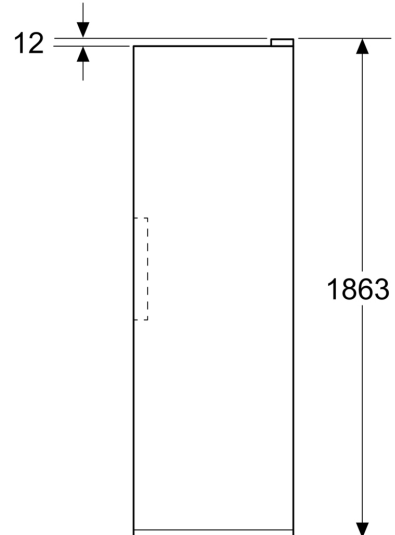

- Gerätemaße (H x B x T): 1862 mm x 595 mm x 663 mm

Technische Informationen

- Klimaklasse: SN-T
- minimale Nennspannung: 220 V - maximale Nennspannung: 240 V
- Netzkabellänge in mm: 2400 mm

Zubehör

- 1 x Eiswürfelschale

Länderspezifische Optionen

- Auf Basis der Ergebnisse der Normprüfung über 24 Std.
Tatsächlicher Verbrauch abhängig von Nutzung/Standort des Geräts.

SONDERZUBEHÖR

Umwelt und Sicherheit

Montage

**Serie 4, Freistehender
Gefrierschrank, 186.2 x 59.5 cm,
Grau
GSN36VCCG**

Maße in mm

Maße in mm

Maße in mm