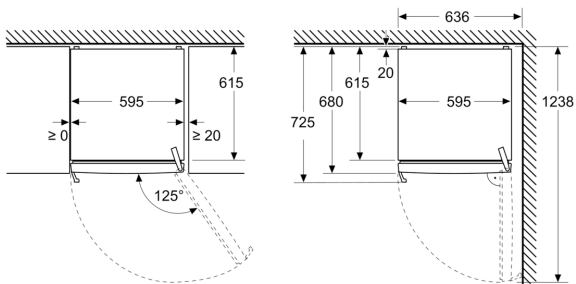

- Gerätemaße (H x B x T): 1862 mm x 595 mm x 663 mm

Technische Informationen

- Klimaklasse: SN-T
- minimale Nennspannung: 220 V - maximale Nennspannung: 240 V
- Netzkabellänge in mm: 2400 mm

Zubehör

- 1 x Eiswürfelschale

Länderspezifische Optionen

- Auf Basis der Ergebnisse der Normprüfung über 24 Std.
Tatsächlicher Verbrauch abhängig von Nutzung/Standort des Geräts.

SONDERZUBEHÖR

Umwelt und Sicherheit

Montage

**Serie 4, Freistehender
Gefrierschrank, 186.2 x 59.5 cm,
Grau
GSN36VCCG**

Maße in mm

Maße in mm

Maße in mm