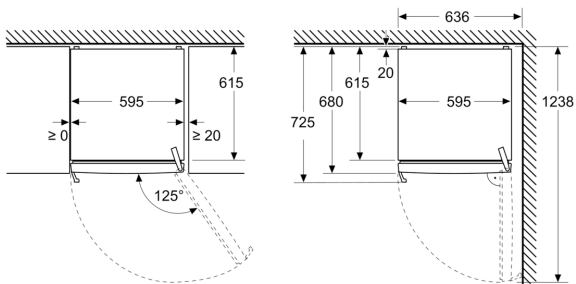

Gefrierteil

- Gefriervermögen in 24 Std.: 15 kg
- Lagerzeit bei Störung : 12 h
- 3 Ablagen aus Sicherheitsglas
- 4 transparente Gefriergut-Schubladen und 1 Big Box

Maße

- Gerätemaße (H x B x T): 1862 mm x 595 mm x 663 mm

Technische Informationen

- Klimaklasse: SN-T
- minimale Nennspannung: 220 V - maximale Nennspannung: 240 V
- Netzkabellänge in mm: 2400 mm

Zubehör

- 1 x Eiswürfelschale

Länderspezifische Optionen

**Serie 4, Freistehender
Gefrierschrank, 186.2 x 59.5 cm,
Metall-Optik
GSN36VLDG**

Maße in mm

Maße in mm

Maße in mm

A: Luftaustritt $\geq 200 \text{ cm}^2$

B: Luftaustritt $\geq 200 \text{ cm}^2$