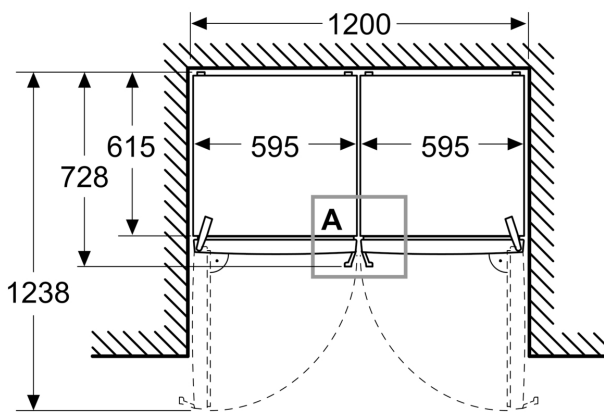

Gefrierteil

- Gefriervermögen in 24 Std.: 15 kg
- Lagerzeit bei Störung : 12 h
- 3 Ablagen aus Sicherheitsglas
- 4 transparente Gefriergut-Schubladen und 1 Big Box

Maße

- Gerätemaße (H x B x T): 1862 mm x 595 mm x 663 mm

Technische Informationen

- Klimaklasse: SN-T
- minimale Nennspannung: 220 V - maximale Nennspannung: 240 V
- Netzkabellänge in mm: 2400 mm

Zubehör

- 1 x Eiswürfelschale

Länderspezifische Optionen

**Serie 4, Freistehender
Gefrierschrank, 186.2 x 59.5 cm,
Metall-Optik
GSN36VLDG**

Maße in mm

Maße in mm

Maße in mm

A: Luftaustritt $\geq 200 \text{ cm}^2$

B: Luftaustritt $\geq 200 \text{ cm}^2$