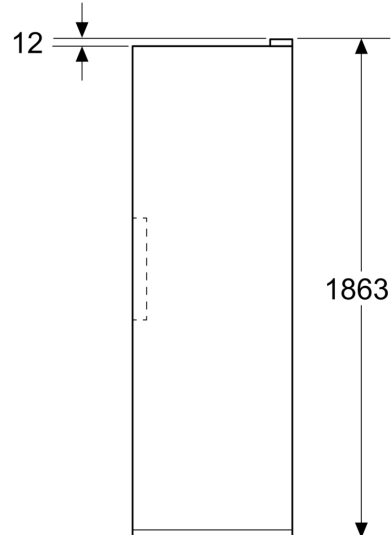

Gefrierteil

- Gefriervermögen in 24 Std.: 15 kg
- Lagerzeit bei Störung : 12 h
- 3 Ablagen aus Sicherheitsglas
- 4 transparente Gefriergut-Schubladen und 1 Big Box

Maße

- Gerätemaße (H x B x T): 1862 mm x 595 mm x 663 mm

Technische Informationen

- Klimaklasse: SN-T
- minimale Nennspannung: 220 V - maximale Nennspannung: 240 V
- Netzkabellänge in mm: 2400 mm

Zubehör

- 1 x Eiswürfelschale

Länderspezifische Optionen

**Serie 4, Freistehender
Gefrierschrank, 186.2 x 59.5 cm,
Metall-Optik
GSN36VLDG**

Maße in mm

Maße in mm

Maße in mm

A: Luftaustritt $\geq 200 \text{ cm}^2$

B: Luftaustritt $\geq 200 \text{ cm}^2$